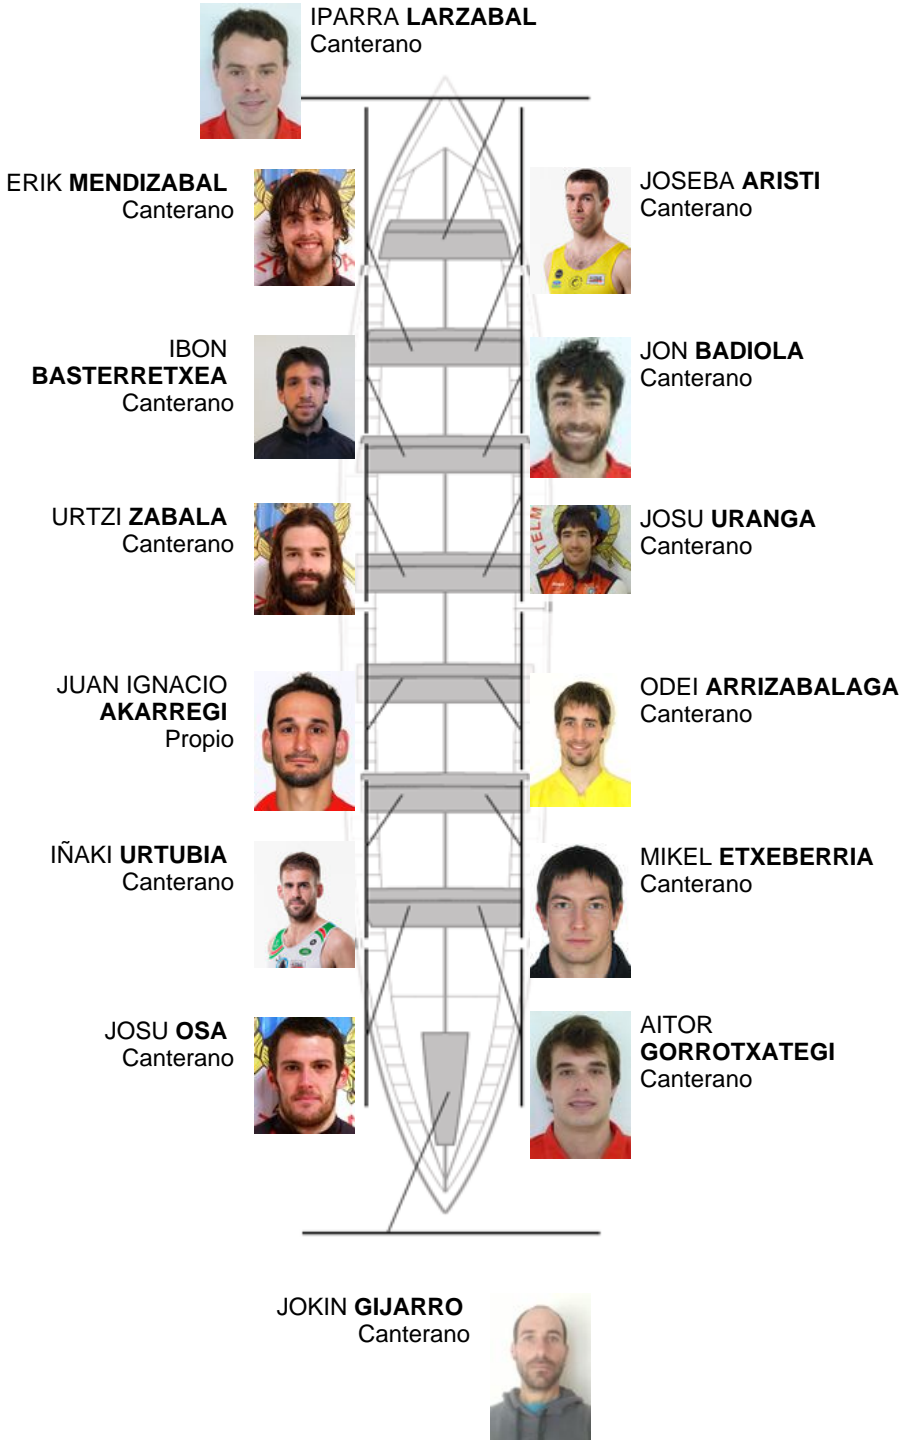

	Club	Tempo	A favor	%	Puntos
2	ZUMAIA	21:40,58	00:19.78	101.54%	3

Adestrador
SANTI
ZABALETA

Delegado
LUIS MARI
GOIKOETXEA

Firma e sello

Suplentes

Remeiro
~~BERNABE~~
~~SUBICIONAGA~~
Canterano

Canteirns:13
Propios: 1
Non propio: