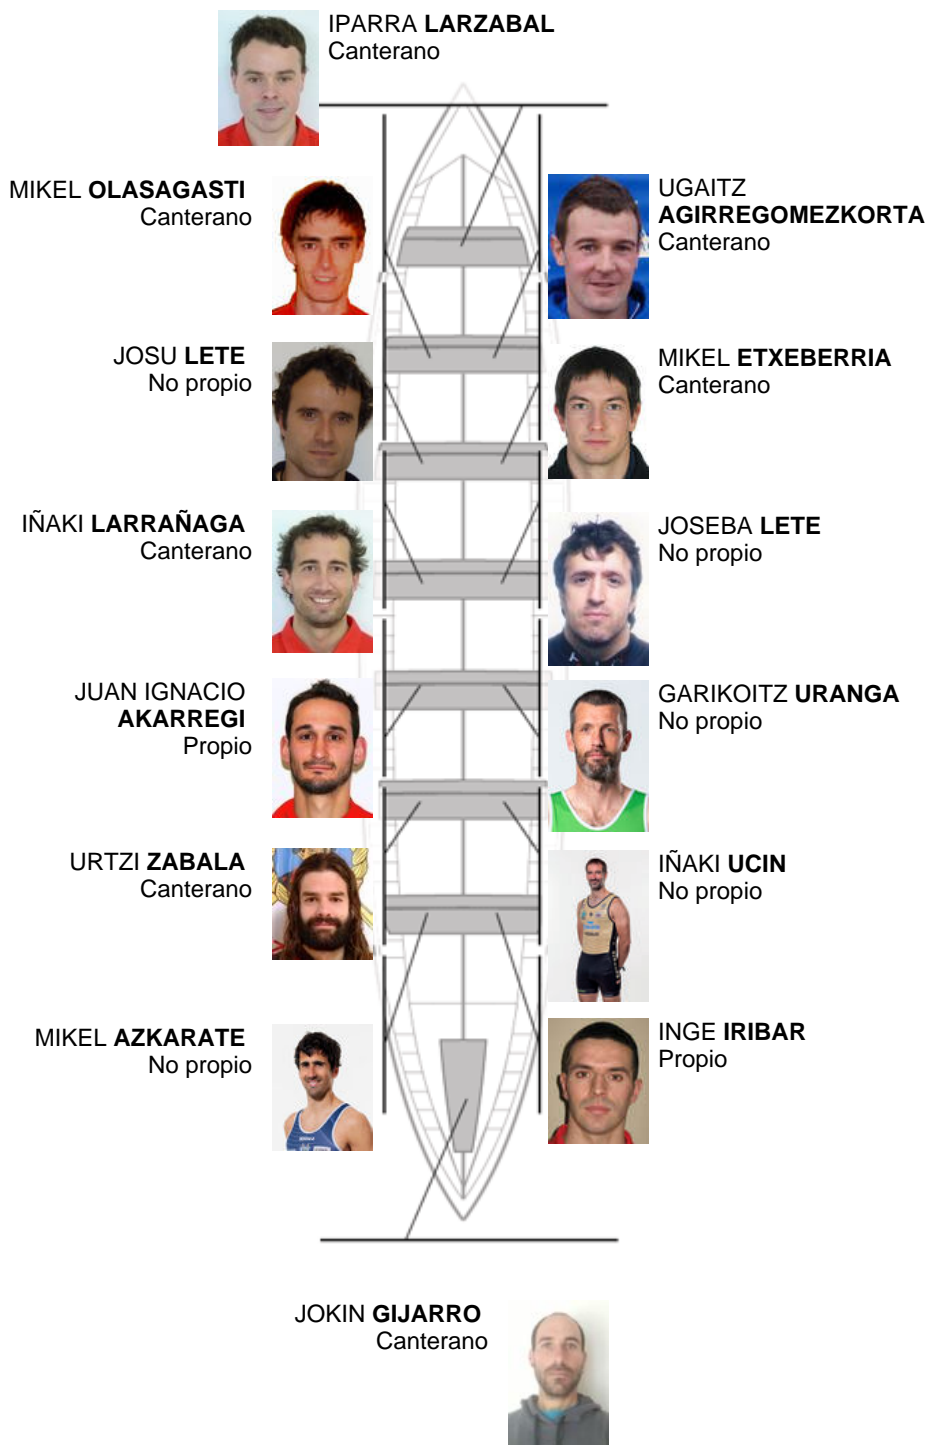

	Club	Tempo	A favor	%	Puntos
12	ZUMAIA	21:32,36	01:11.48	105.85%	1

Adestrador
Luis Mari
Olasagasti

Delegado
LUIS MARI
GOIKOETXEA

Firma e sello

Suplentes

Retróiro
~~MIKEL~~
~~ETXEBERRIA~~

Canterano

Canteiráns: 7
Propios: 2
Non propio: 5