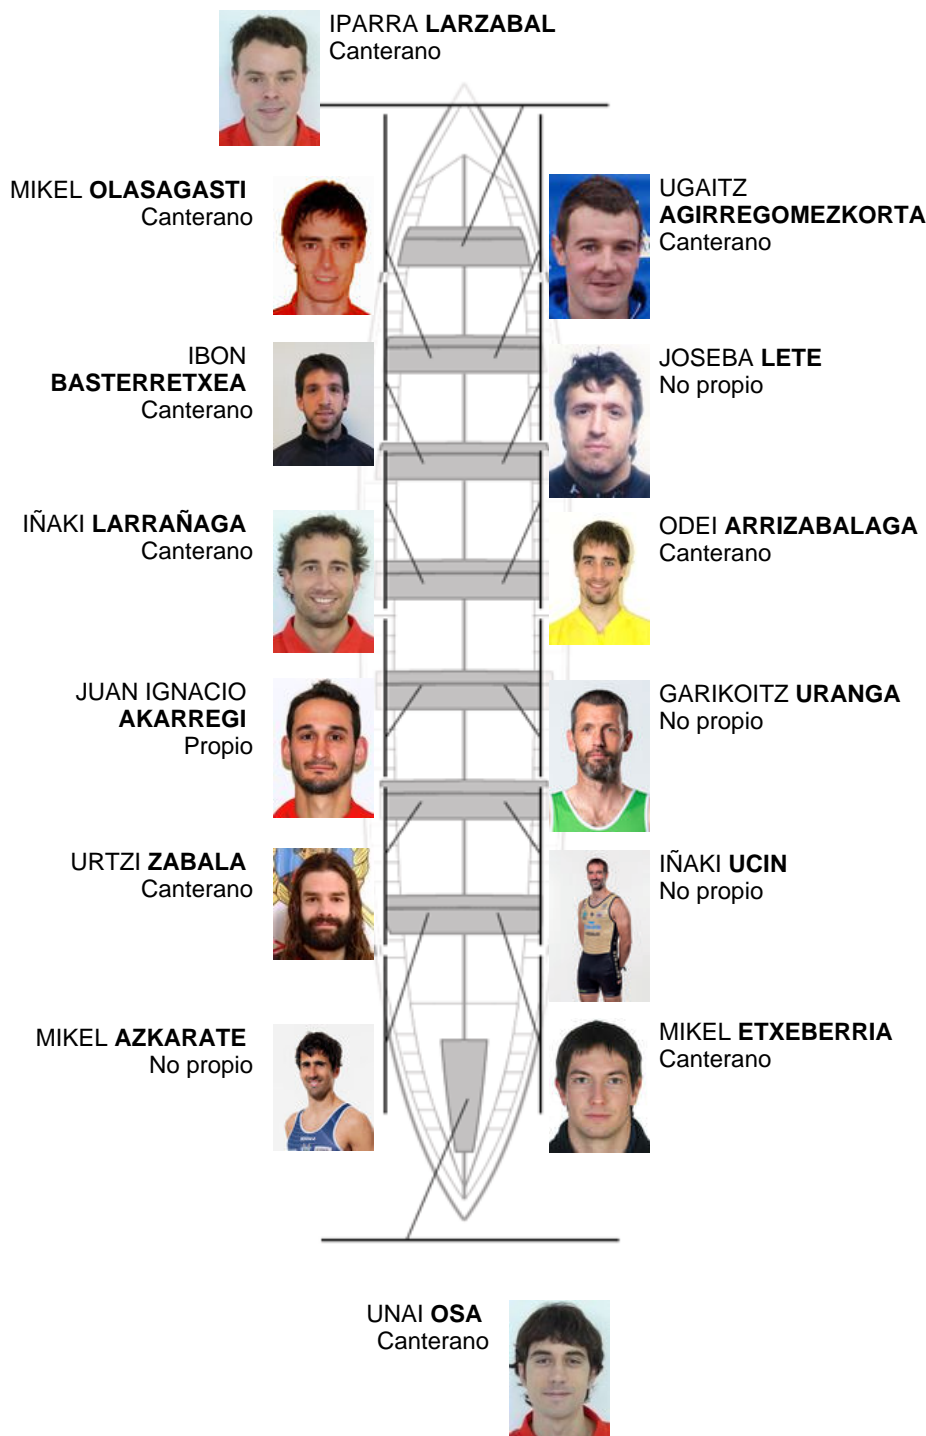

	Club	Tempo	A favor	%	Puntos
10	ZUMAIA	19:57,06	00:42.01	103.63%	3

Adestrador
Luis Mari
Olasagasti

Delegado
LUIS MARI
GOIKOETXEA

Firma e sello

Suplentes

Retróiro
~~JOSEBA~~
~~LETE~~
No propio

Canteirás:9
Propios: 1
Non propio: 4