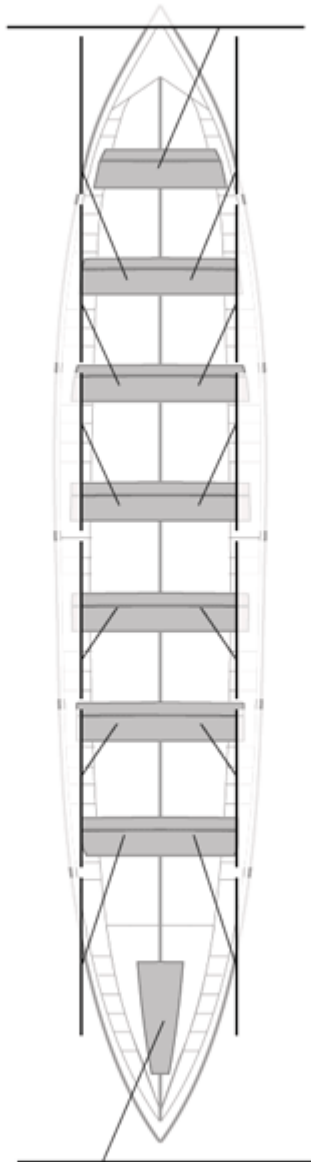

	Club	Tempo	A favor	%	Puntos
8	ZUMAIA	20:14,46	00:13,05	101.09%	5

Image not found or type unknown

Adestrador

Image not found or type unknown

Delegado

Firma e sello

Suplentes

Canteirás: