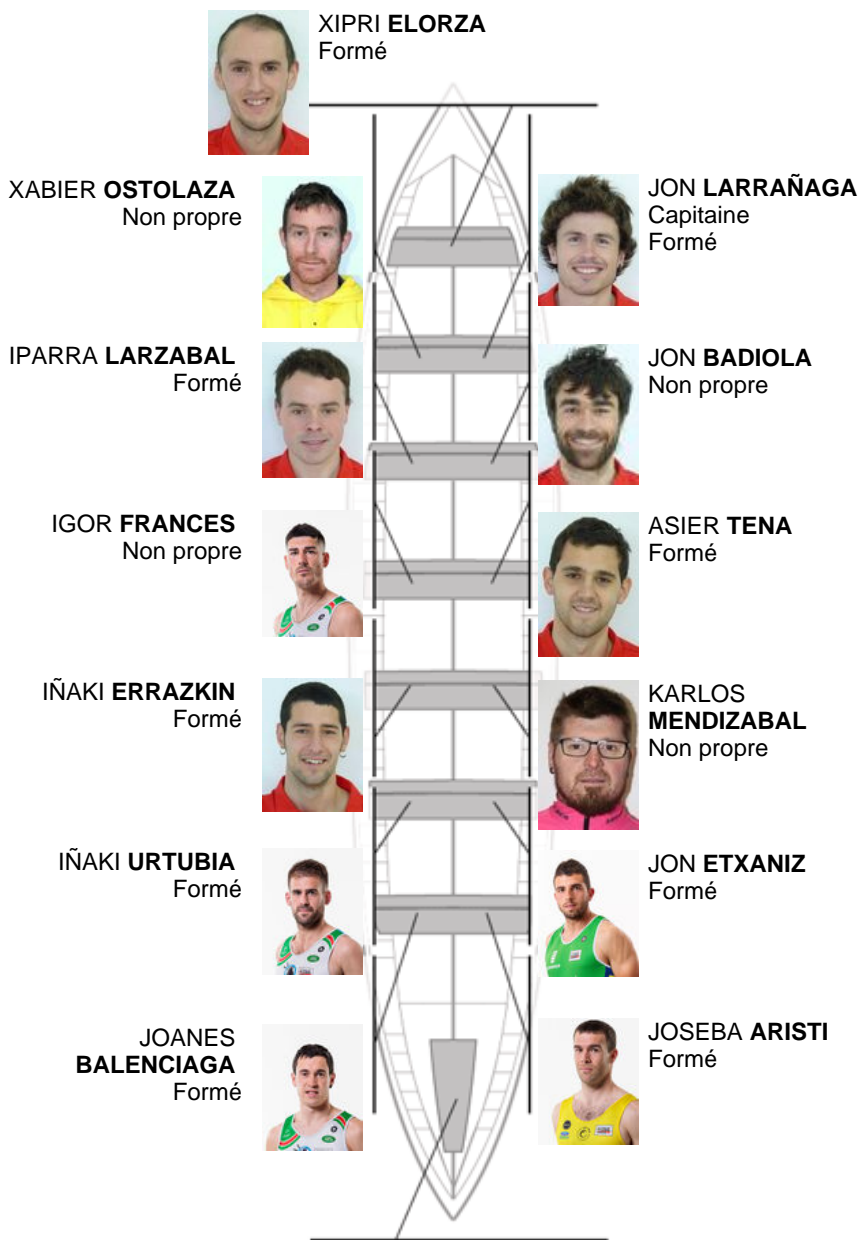

	Club	Temp	Dif	%	Points
11	ZUMAIA	20:48,74	00:45.36	103.76%	2

Coach
PATXI
FRANCES

Déleégue
AINITZE
AIZPURUA

Firma y sello

Supleánts

Remeur
IÑAKI
GARRONKATEGI

Formé

UNAI OSA
Formé

Formé: 10

Prope:

Non propre: 4