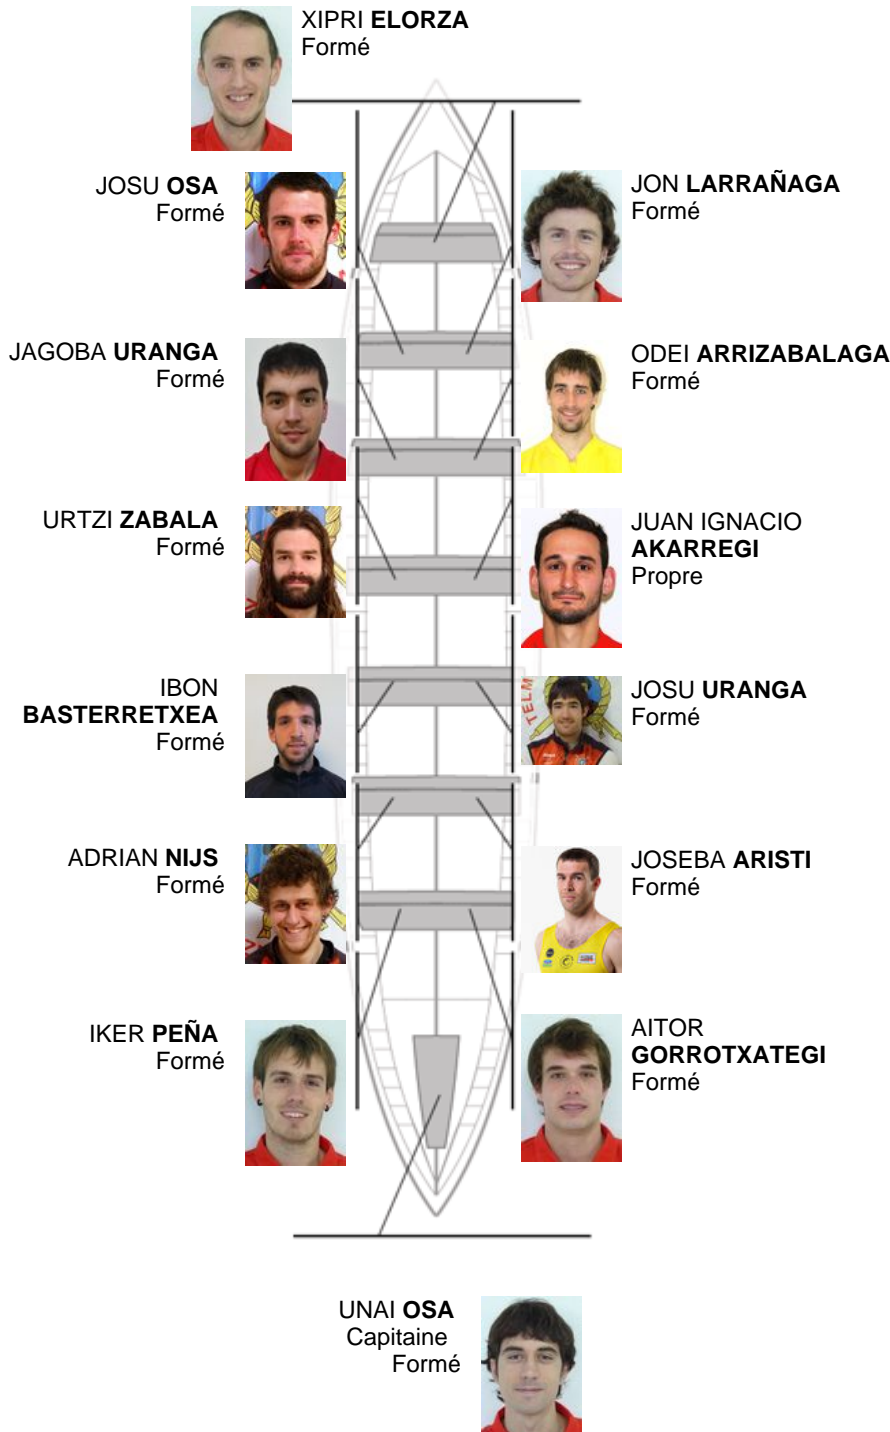

	Club	Temp	Dif	%	Points
11	ZUMAIA	20:27,90	00:56.00	104.77%	2

Coach  
SANTI  
ZABALETA

Délegué  
LUIS MARI  
GOIKOETXEA

Firma y sello

### Supleánts

Remeur  
JOSE MANUEL  
Formé

Formé:13  
Prope: 1  
Non prope: