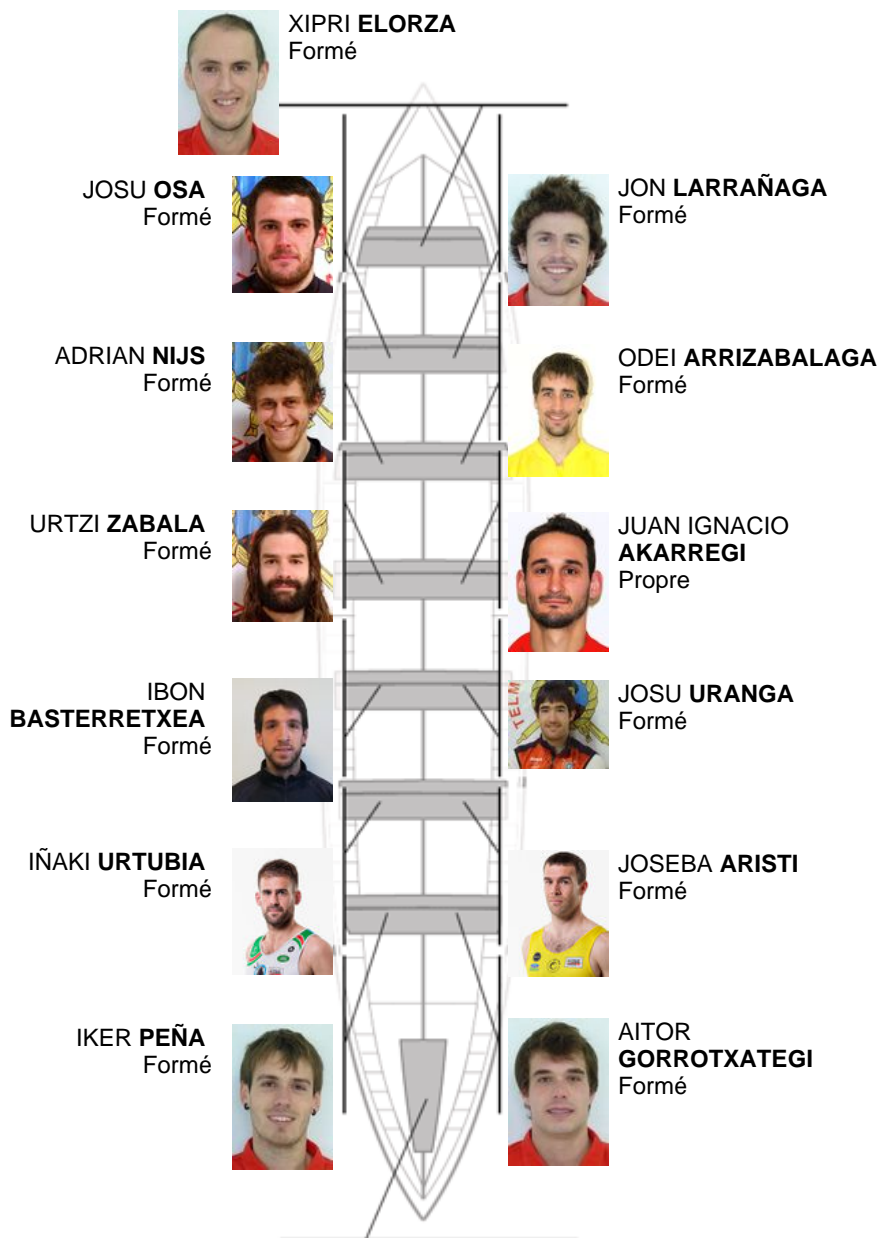

10-08-2013 / Hondarribiko XXVI. Bandera - Gran Premio Mapfre - Puntuable

	Club	Temp	Dif	%	Points
10	ZUMAIA	20:32,22	00:42.04	103.53%	3

Coach  
SANTI  
ZABALETA

Délegué  
LUIS MARI  
GOIKOETXEA

Firma y sello

Supleánts

Remor  
MANUEL

Formé

Formé:13

Prope: 1

Non prope:

JOKIN GIJARRO  
Capitaine  
Formé