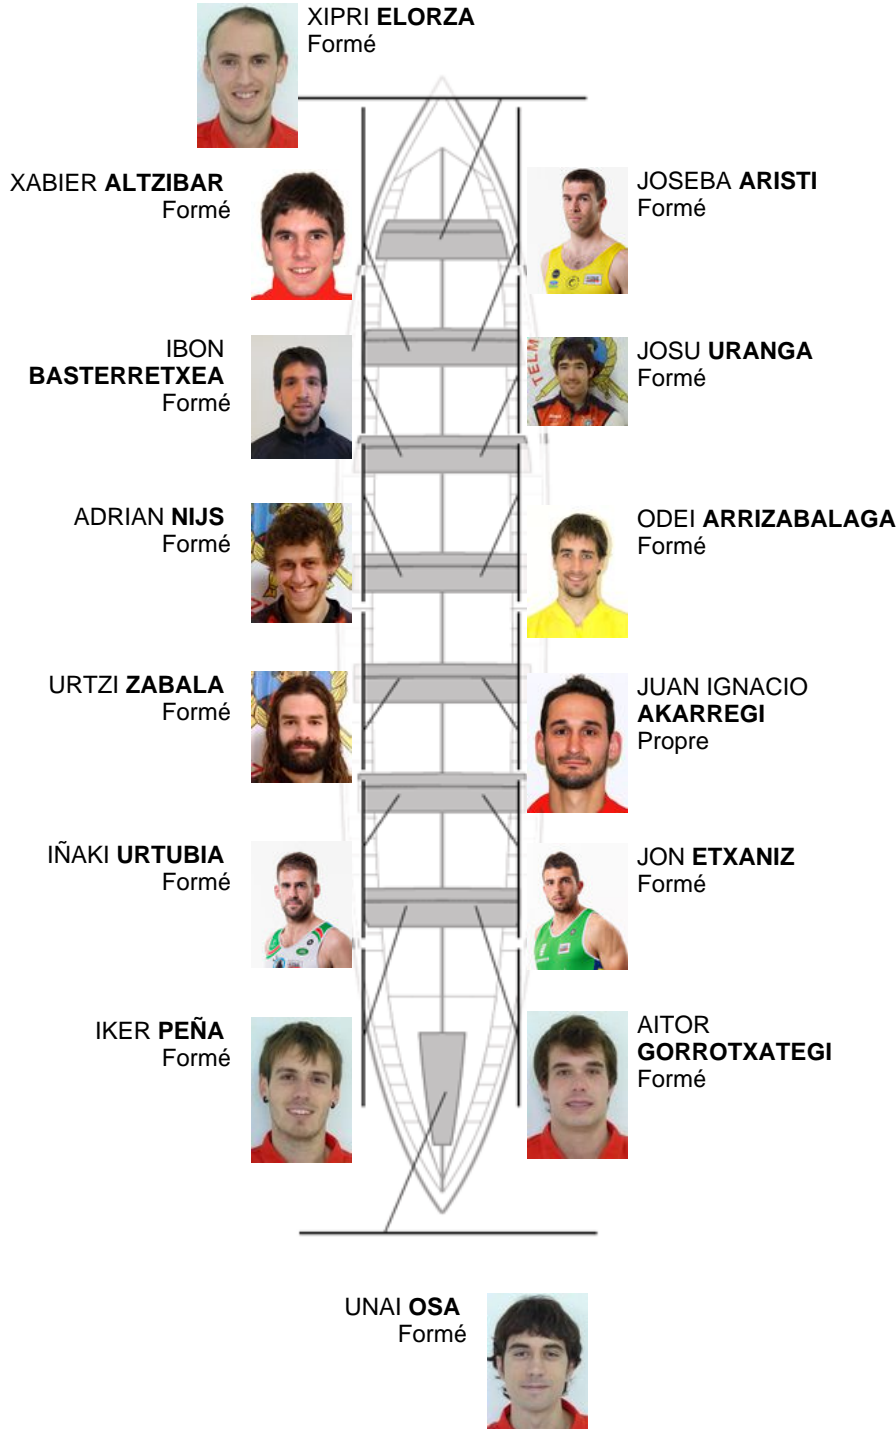

	Club	Temp	Dif	%	Points
12	ZUMAIA	24:01,14	02:40.36	112.52%	1

Coach  
SANTI  
ZABALETA

Délegué  
ANGEL  
ETXANIZ

Firma y sello

### Supleánts

Remor  
JOSE MANUEL  
GORRITIA  
Formé

Formé: 13  
Prope: 1  
Non prope: