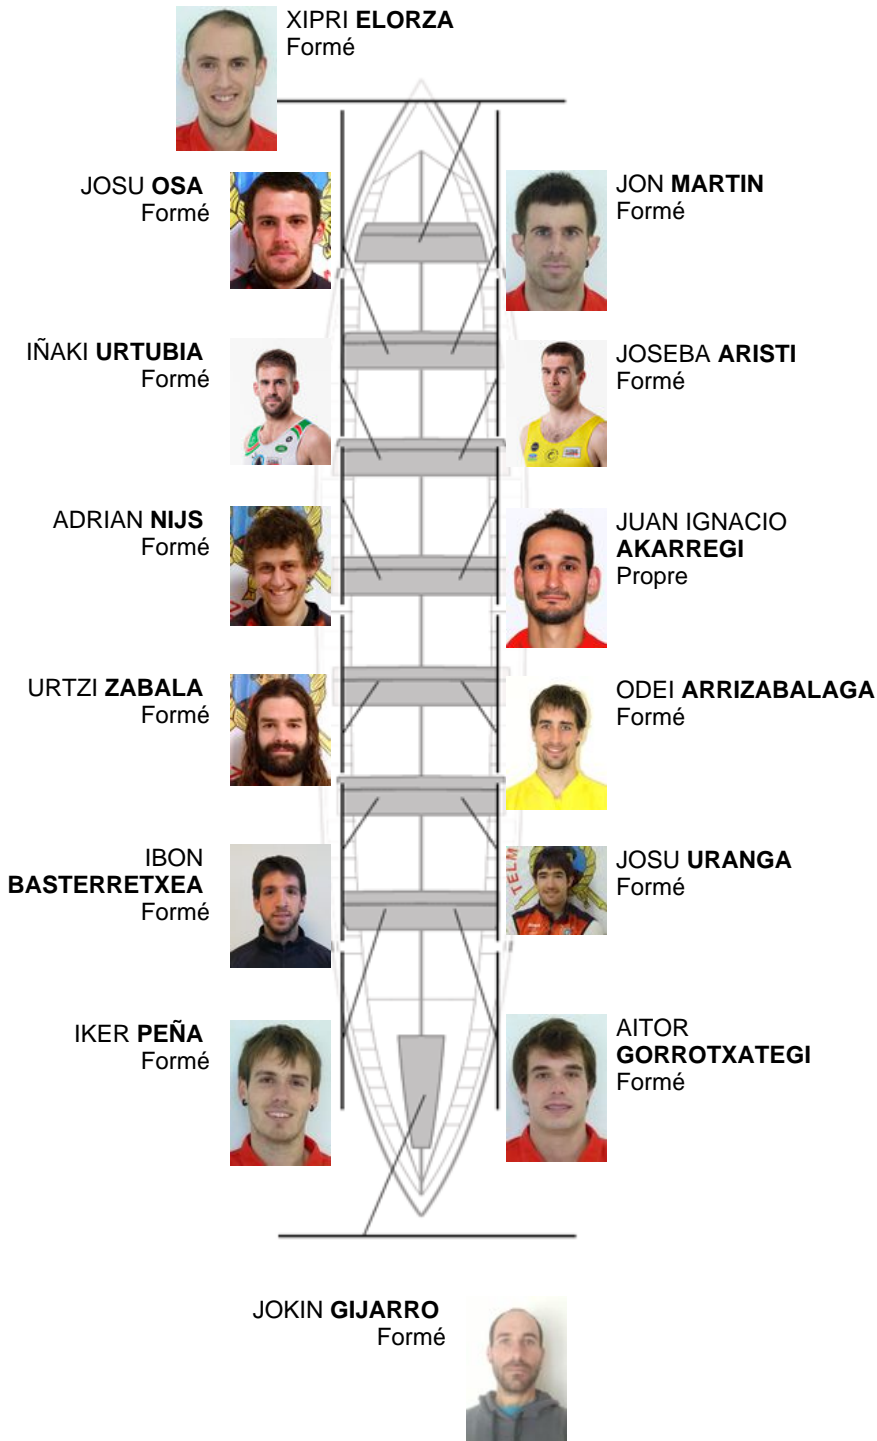

06-07-2013 / **Bandeira Nauta Sanxenxo - Puntuable**

	<b>Club</b>	<b>Temp</b>	<b>Dif</b>	<b>%</b>	<b>Points</b>
12	ZUMAIA	19:56,48	01:02.66	105.52%	1

Coach  
**SANTI  
ZABALETA**

Délegué  
**LUIS MARI  
GOIKOETXEA**

Firma y sello

**Supleánts**

Remou  
**ROSANUEL  
BARRERA**  
Formé

**Formé:13**  
**Prope: 1**  
**Non prope:**