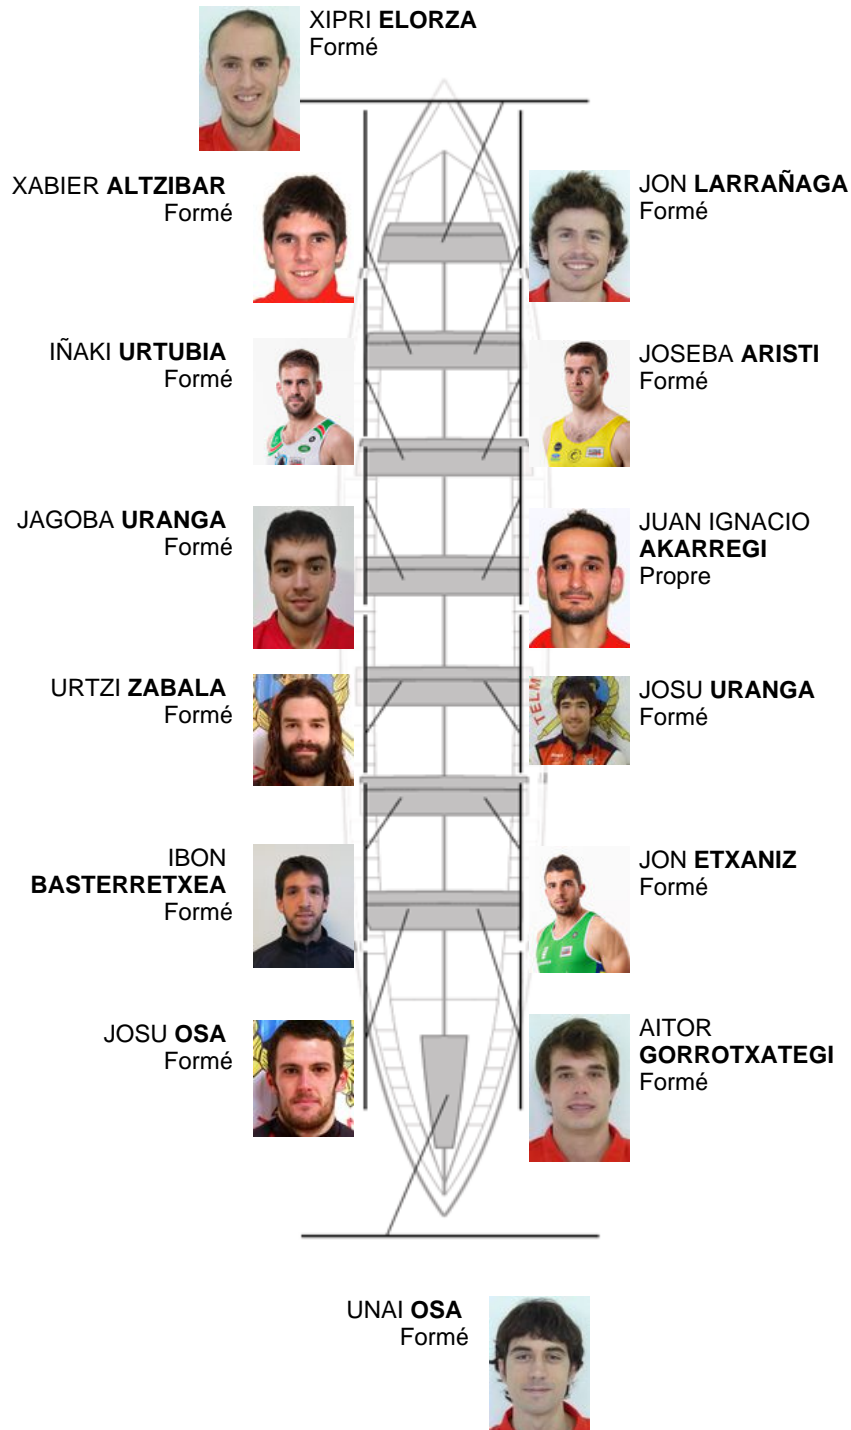

	Club	Temp	Dif	%	Points
7	ZUMAIA	20:04,18	00:24.28	102.05%	6

Coach  
SANTI  
ZABALETA

Délegué  
ANGEL  
ETXANIZ

Firma y sello

### Supleánts

Rembour  
~~MANUEL~~  
~~MANUEL~~ GALAGA

Formé

Formé:13

Prope: 1

Non prope: