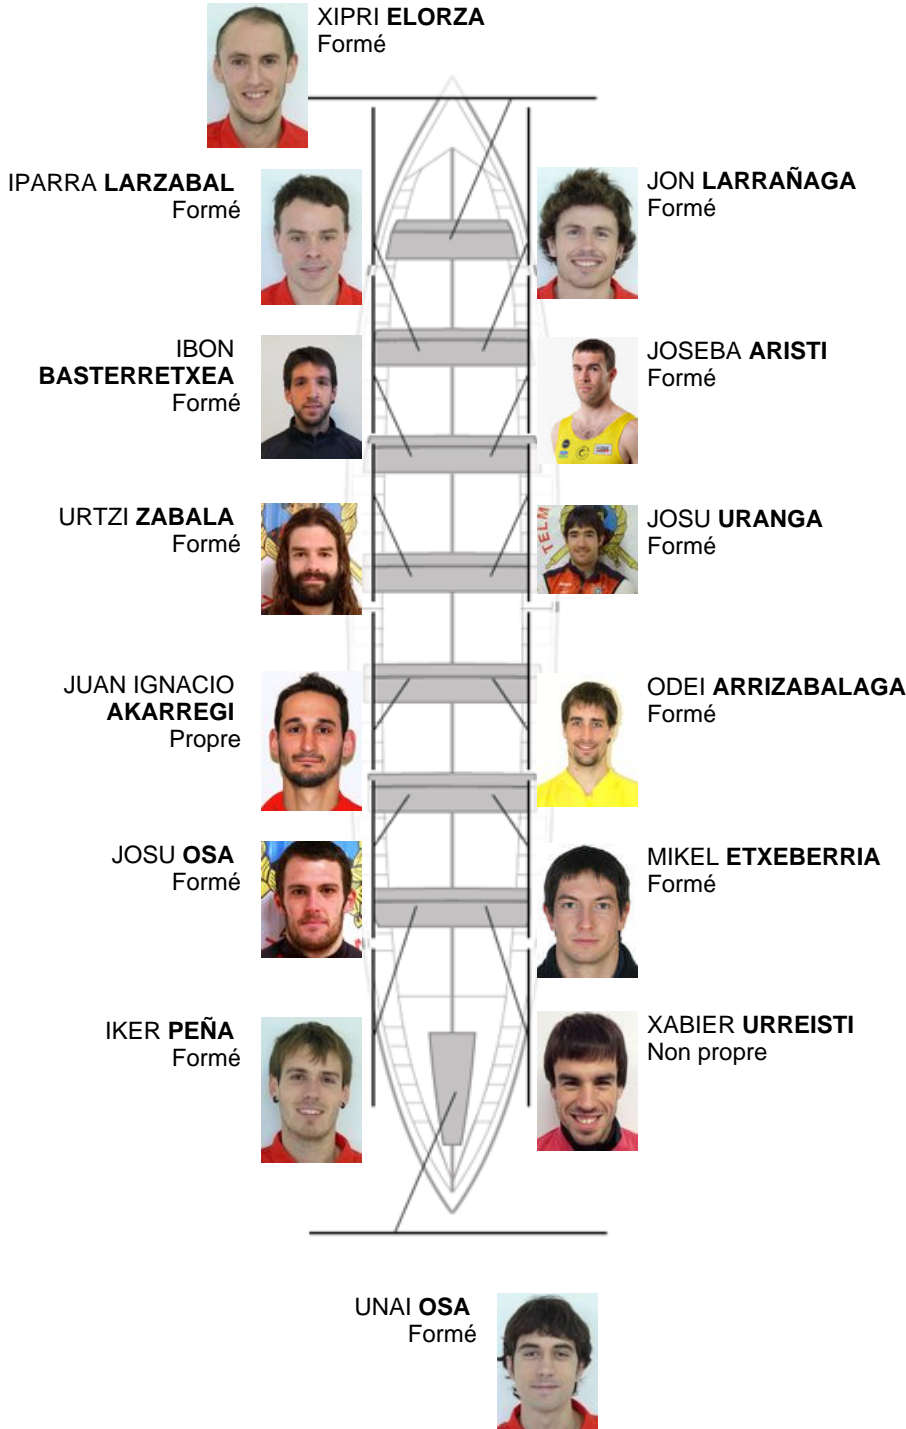

	Club	Temp	Dif	%	Points
2	ZUMAIA	19:32,98	00:08.02	100.68%	6

Coach  
SANTI  
ZABALETA

Délegué  
LUIS MARI  
GOIKOETXEA

Firma y sello

### Supleánts

Rembur  
~~ERRIÑAN~~  
~~ERRIÑAN~~ BATEGI  
Formé

Formé: 12  
Propre: 1  
Non propre: 1