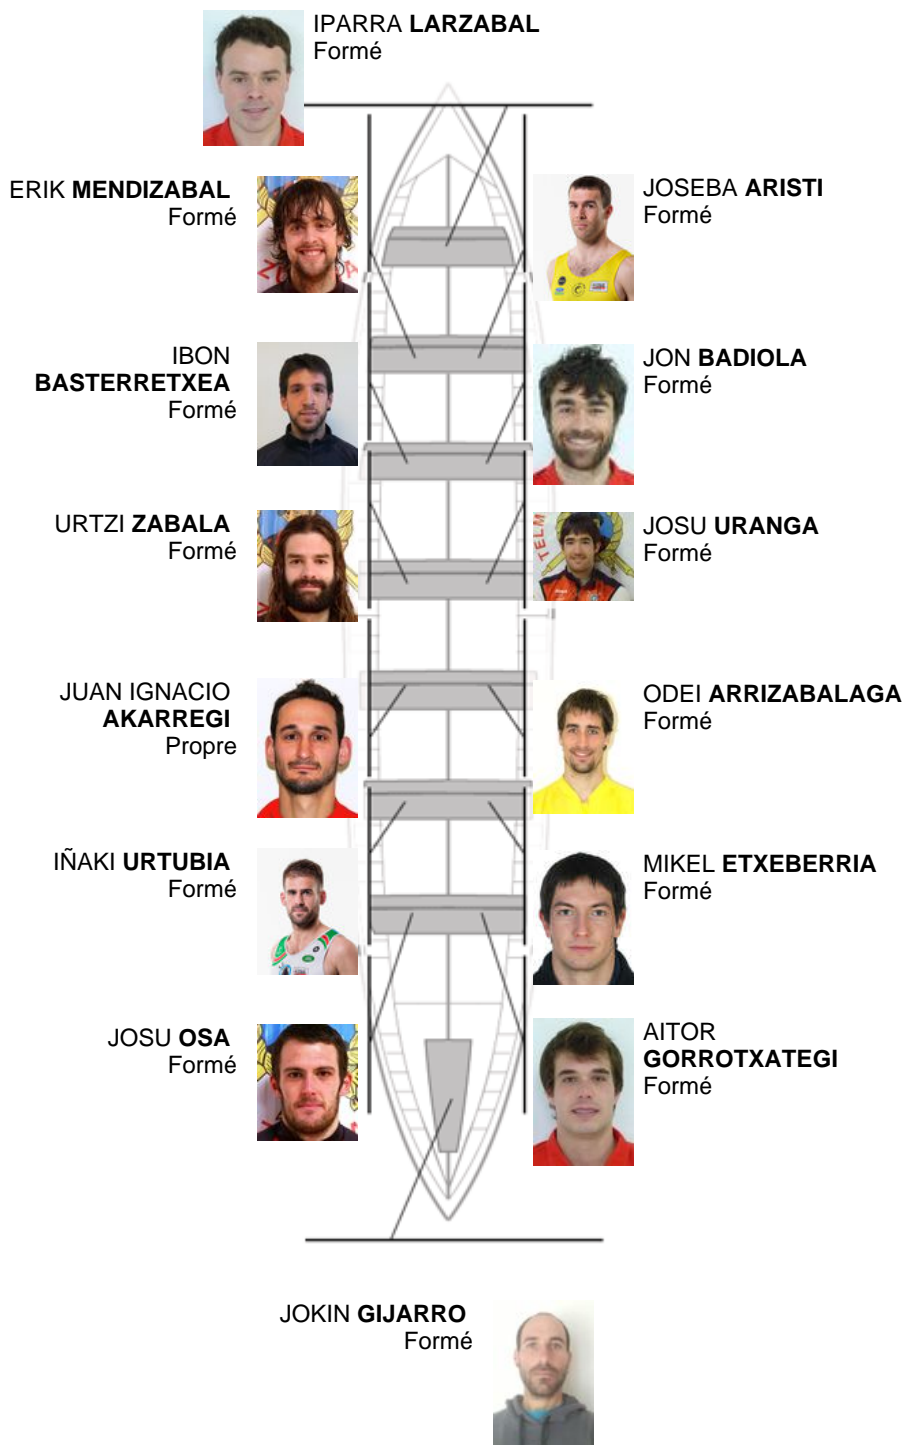

	Club	Temp	Dif	%	Points
2	ZUMAIA	21:40,58	00:19.78	101.54%	3

Coach
SANTI
ZABALETA

Délegué
LUIS MARI
GOIKOETXEA

Firma y sello

Supleánts

Rembur
~~ERRIAN~~
SUÑEROTAGA

Formé prope

Formé:13

Prope: 1

Non prope: