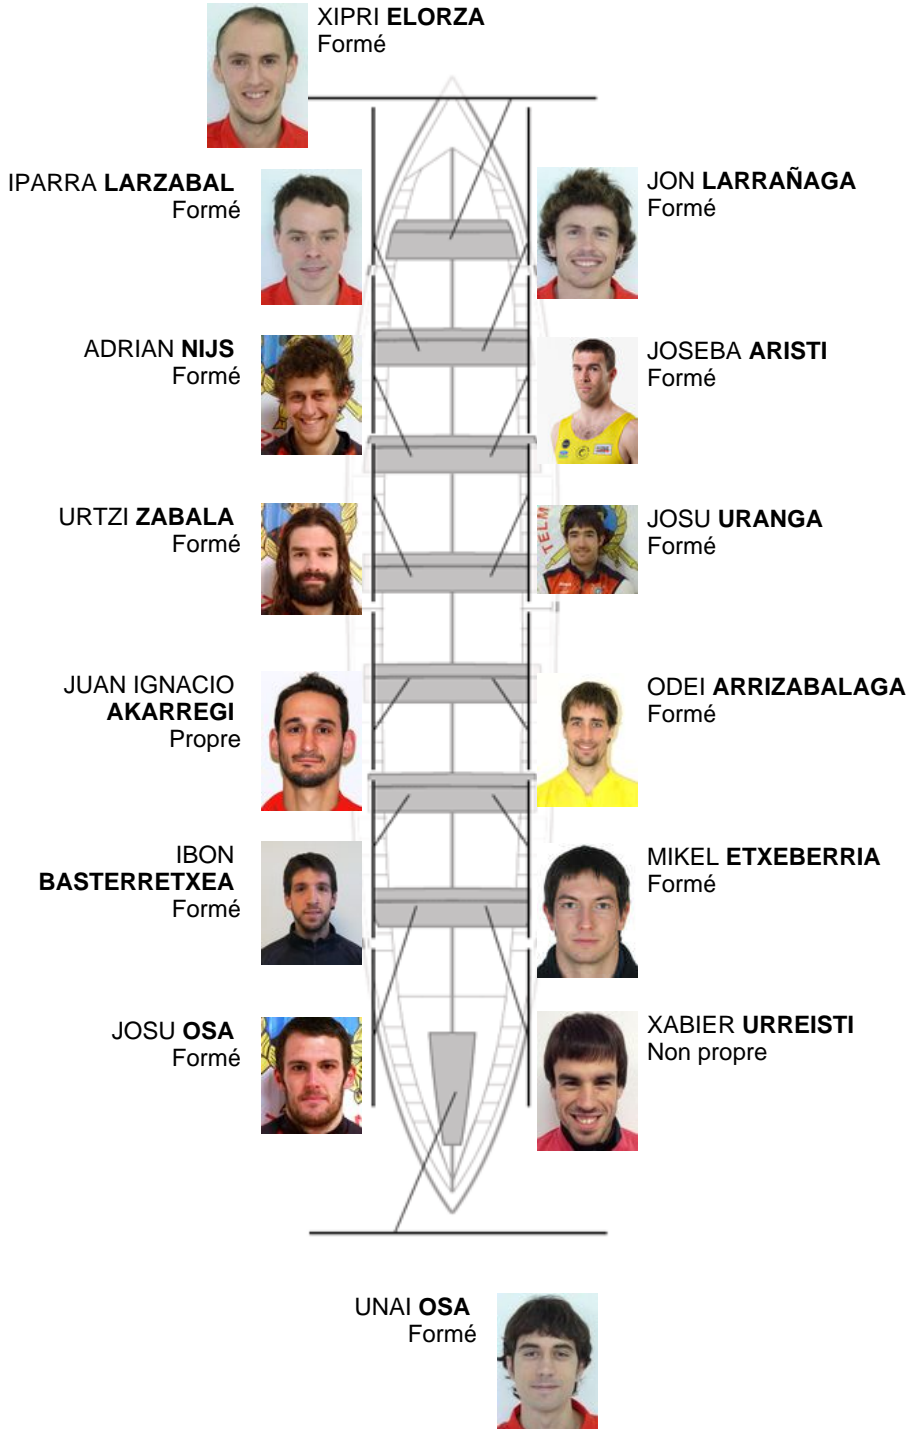

	Club	Temp	Dif	%	Points
11	ZUMAIA	20:08,66	00:54.72	104.74%	2

Coach
SANTI
ZABALETA

Délegué
LUIS MARI
GOIKOETXEA

Firma y sello

Supleánts

Remor
~~BARRAL~~
BARRAL XATEGI
Formé

Formé: 12
Prope: 1
Non prope: 1