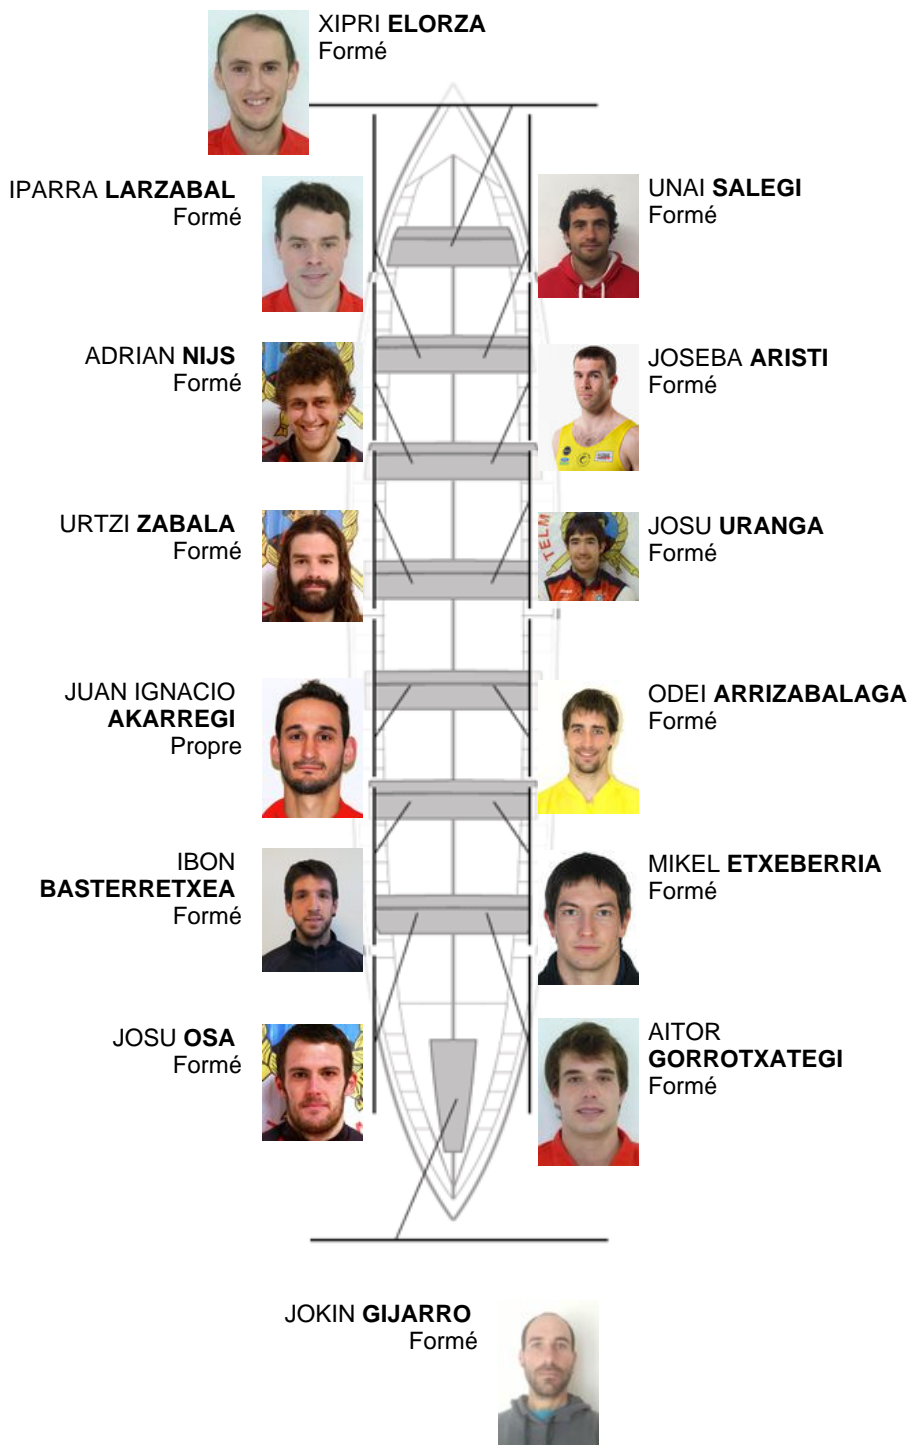

	Club	Temp	Dif	%	Points
11	ZUMAIA	20:31,04	00:29.66	102.46%	2

Coach
SANTI
ZABALETA

Délegué
LUIS MARI
GOIKOETXEA

Firma y sello

Supleánts

Remner
BERBERI
ZUMAIA

Forme propre

Formé:13

Prope: 1

Non prope: