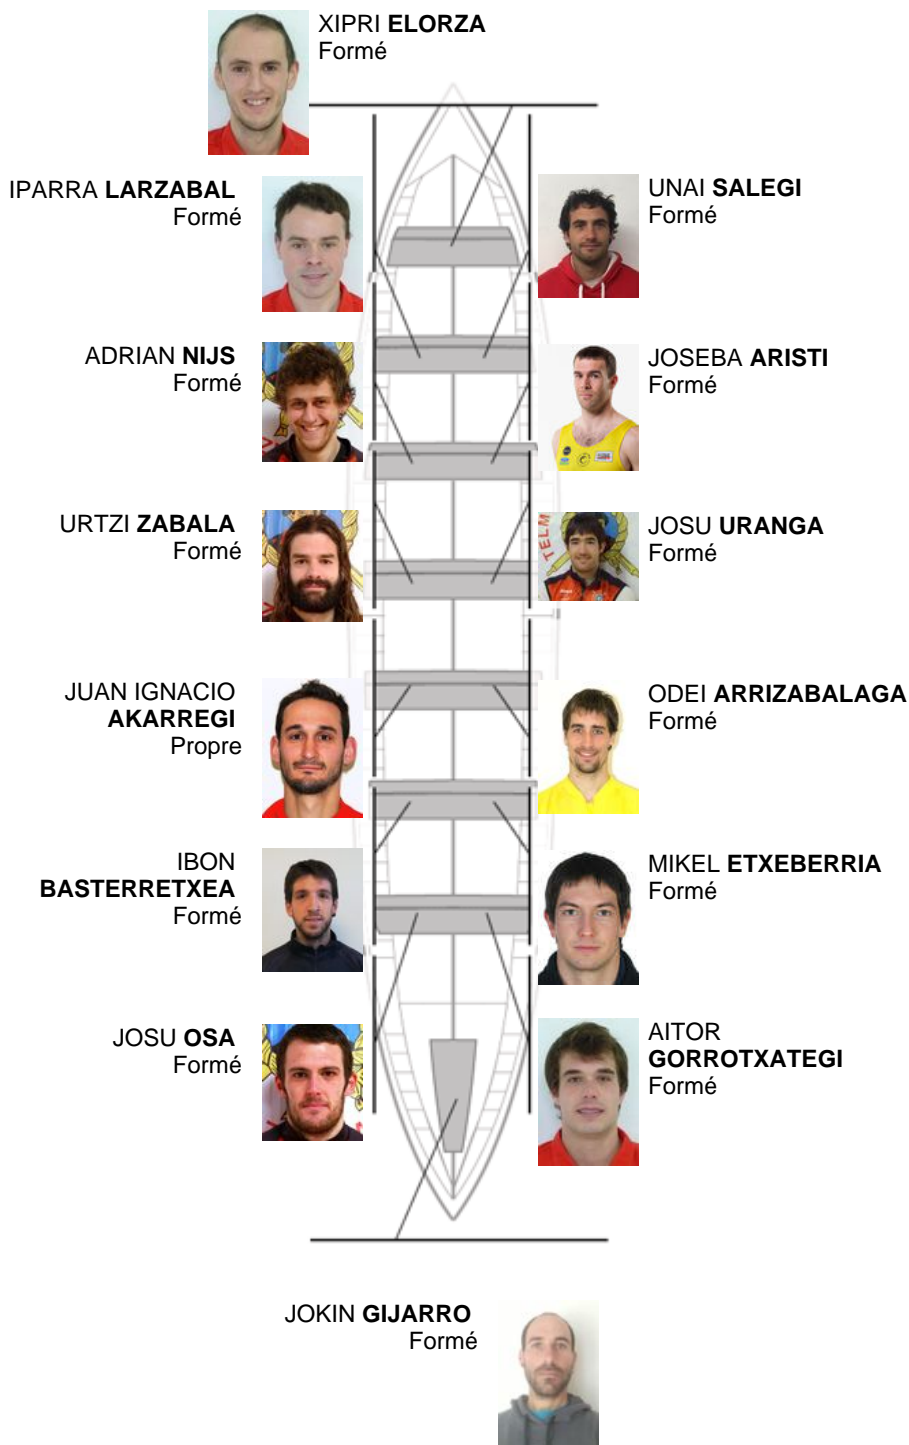

	Club	Temp	Dif	%	Points
11	ZUMAIA	20:31,04	00:29.66	102.46%	2

Coach
SANTI
ZABALETA

Délegué
LUIS MARI
GOIKOETXEA

Firma y sello

Supleánts

Remner
BERBERI
ZUMAIA

Forme prope

Formé:13

Prope: 1

Non prope: