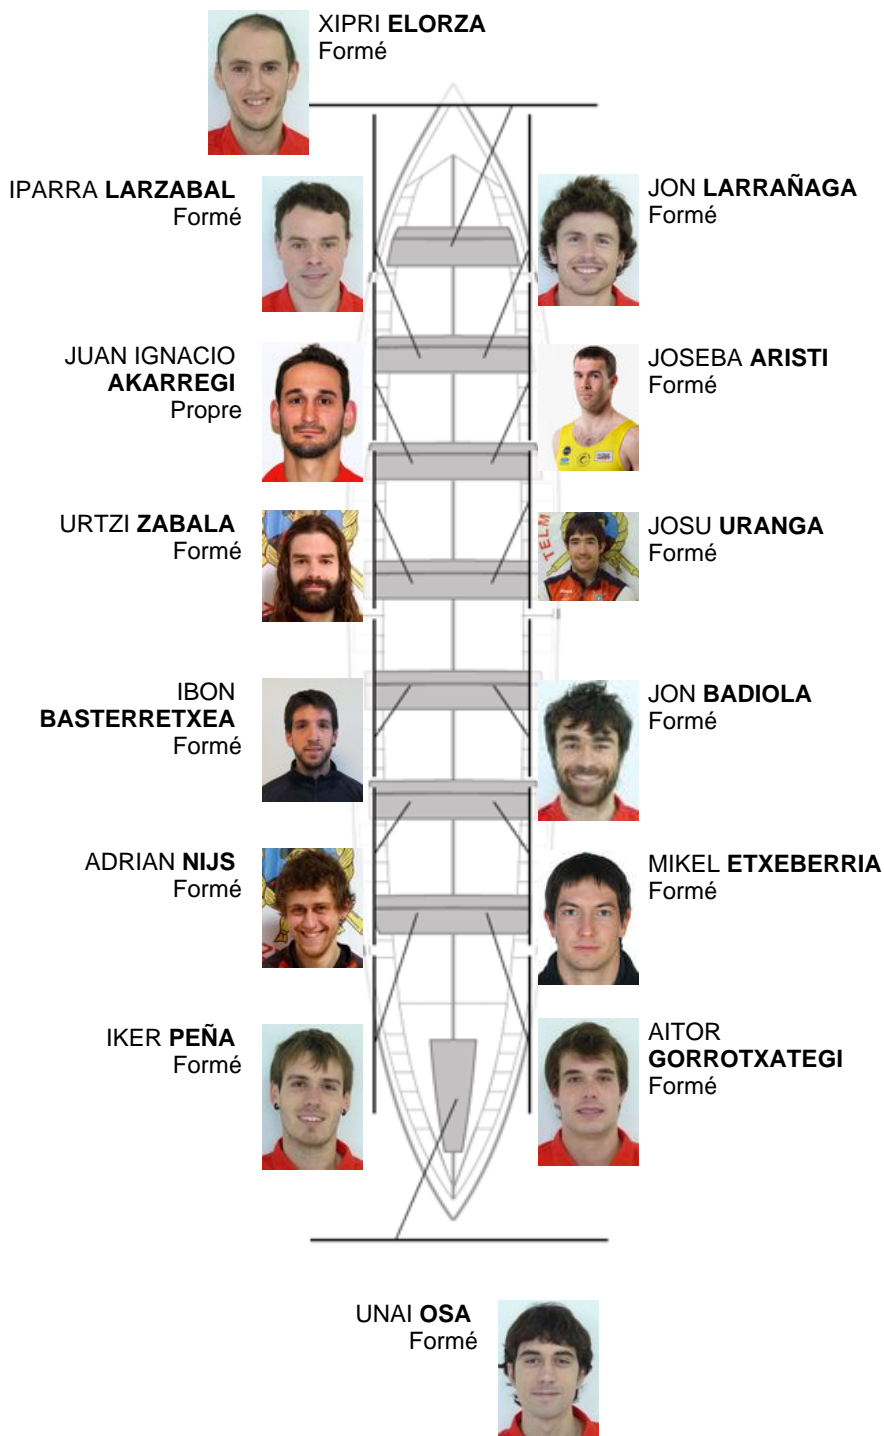

	<b>Club</b>	<b>Temp</b>	<b>Dif</b>	<b>%</b>	<b>Points</b>
7	ZUMAIA	19:52,86	00:20.74	101.76%	6

Coach  
**SANTI  
ZABALETA**

Délegué  
**LUIS MARI  
GOIKOETXEA**

Firma y sello

### Supleánts

Remeur  
**IKER  
PEÑALBAL**

Formé prope

**Formé:13**

**Prope: 1**

**Non prope:**