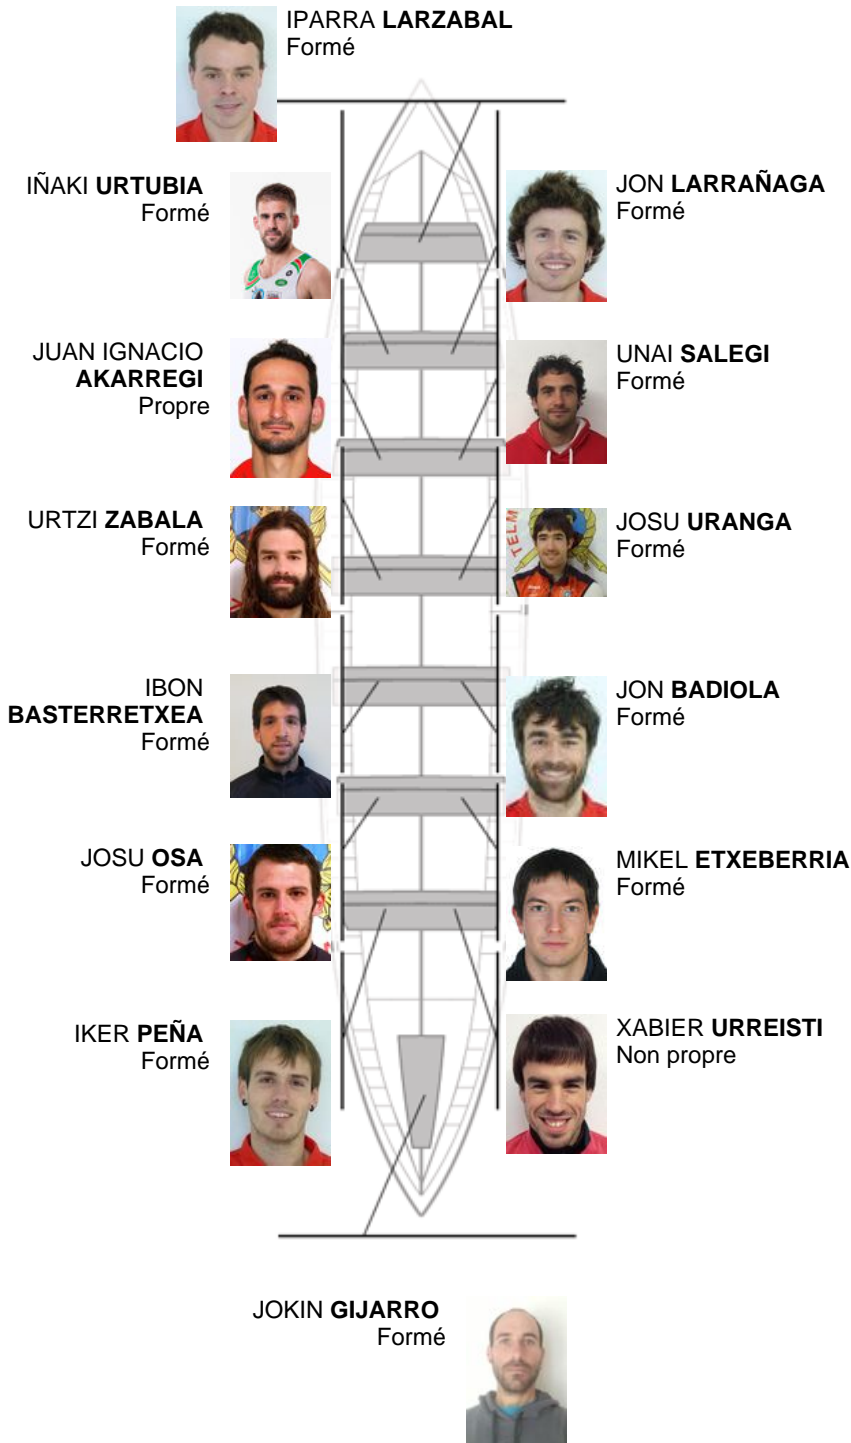

28-07-2012 / III Bandera Iberdrola - Puntuable

	Club	Temp	Dif	%	Points
8	ZUMAIA	20:48,80	00:37.62	103.10%	5

Coach  
SANTI  
ZABALETA

Délegué  
LUIS MARI  
GOIKOETXEA

Firma y sello

Supleánts

Remor  
~~IPARRA LARZABAL~~  
~~IPARRA LARZABAL~~  
IKER PEÑA BATEGI  
Formé

Formé:12  
Prope: 1  
Non prope: 1