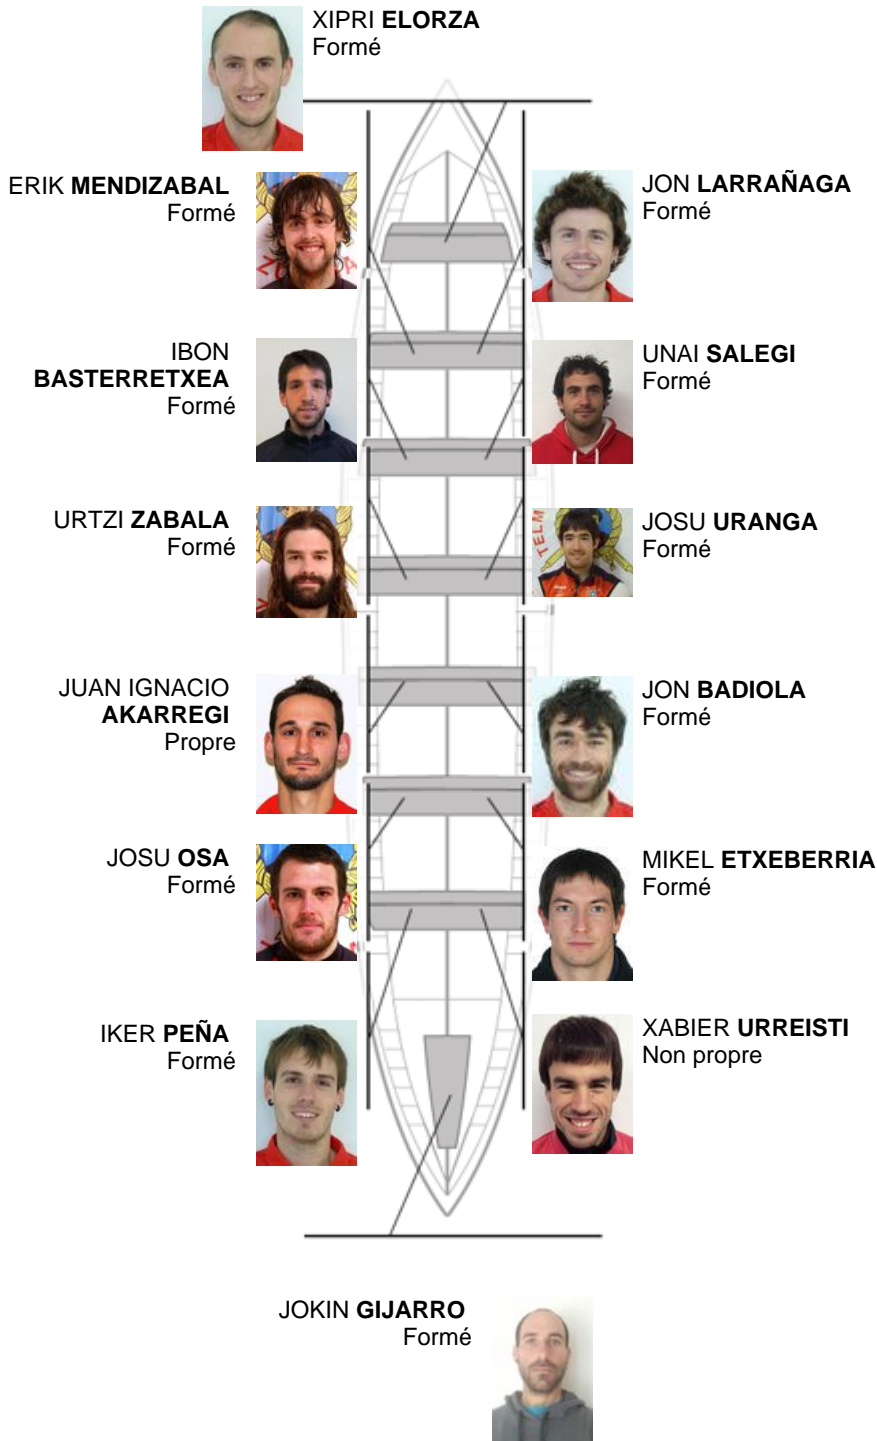

Club	Temp	Dif	%	Points
9	ZUMAIA	20:21,86	00:33.96	102.85%	4

Firma y sello

Supleánts

Formé: 12
Prope: 1
Non prope: 1