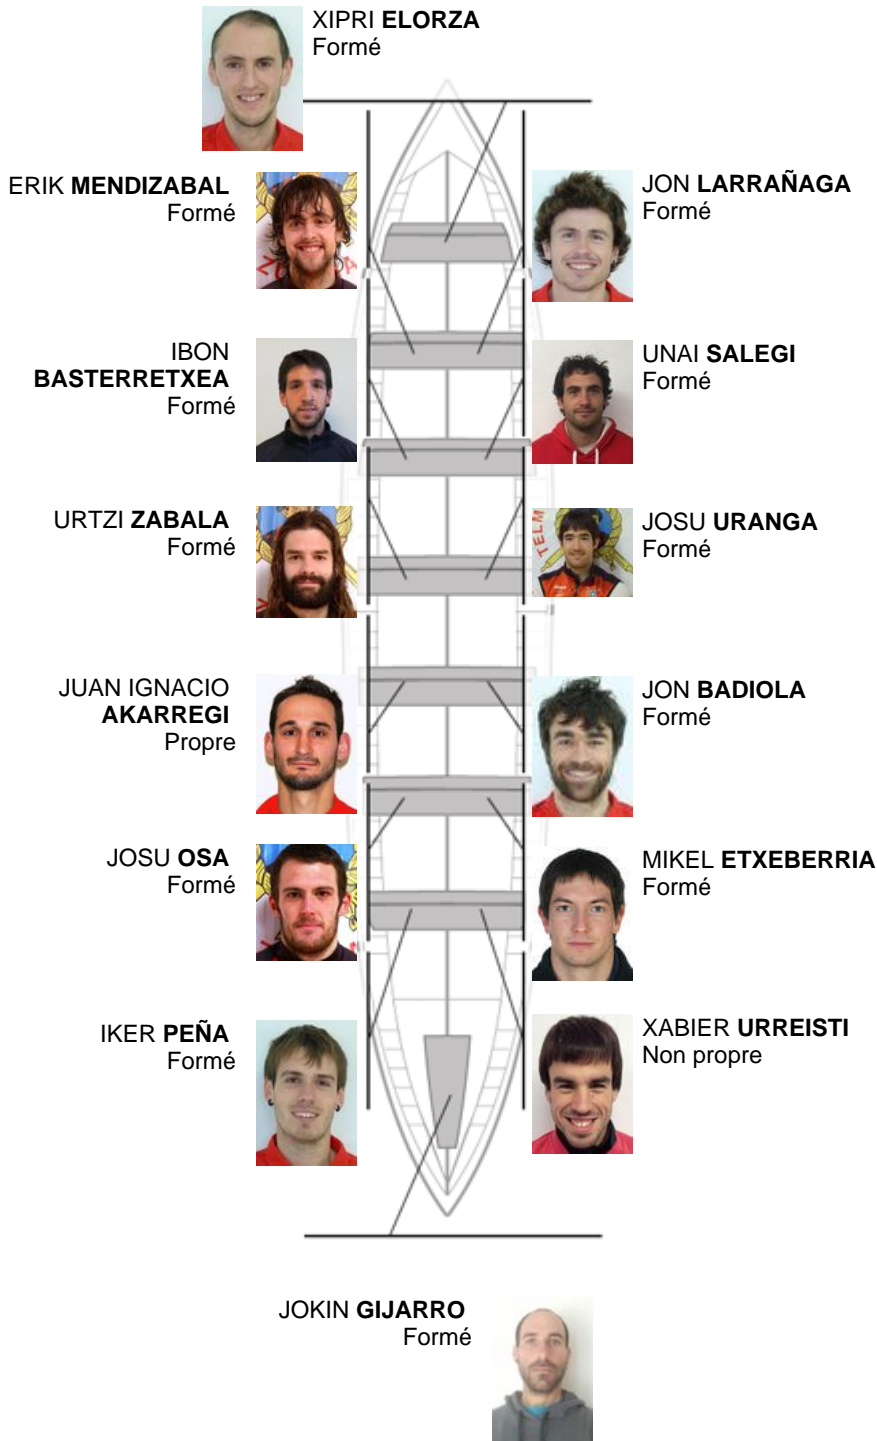

	Club	Temp	Dif	%	Points
9	ZUMAIA	20:21,86	00:33.96	102.85%	4

Coach  
SANTI  
ZABALETA

Délegué  
LUIS MARI  
GOIKOETXEA

Firma y sello

### Supleánts

Remeur  
~~XXXXXXXXXX~~  
~~XXXXXXXXXX~~  
XABEBA XABATEGI  
Formé

Formé: 12  
Prope: 1  
Non prope: 1