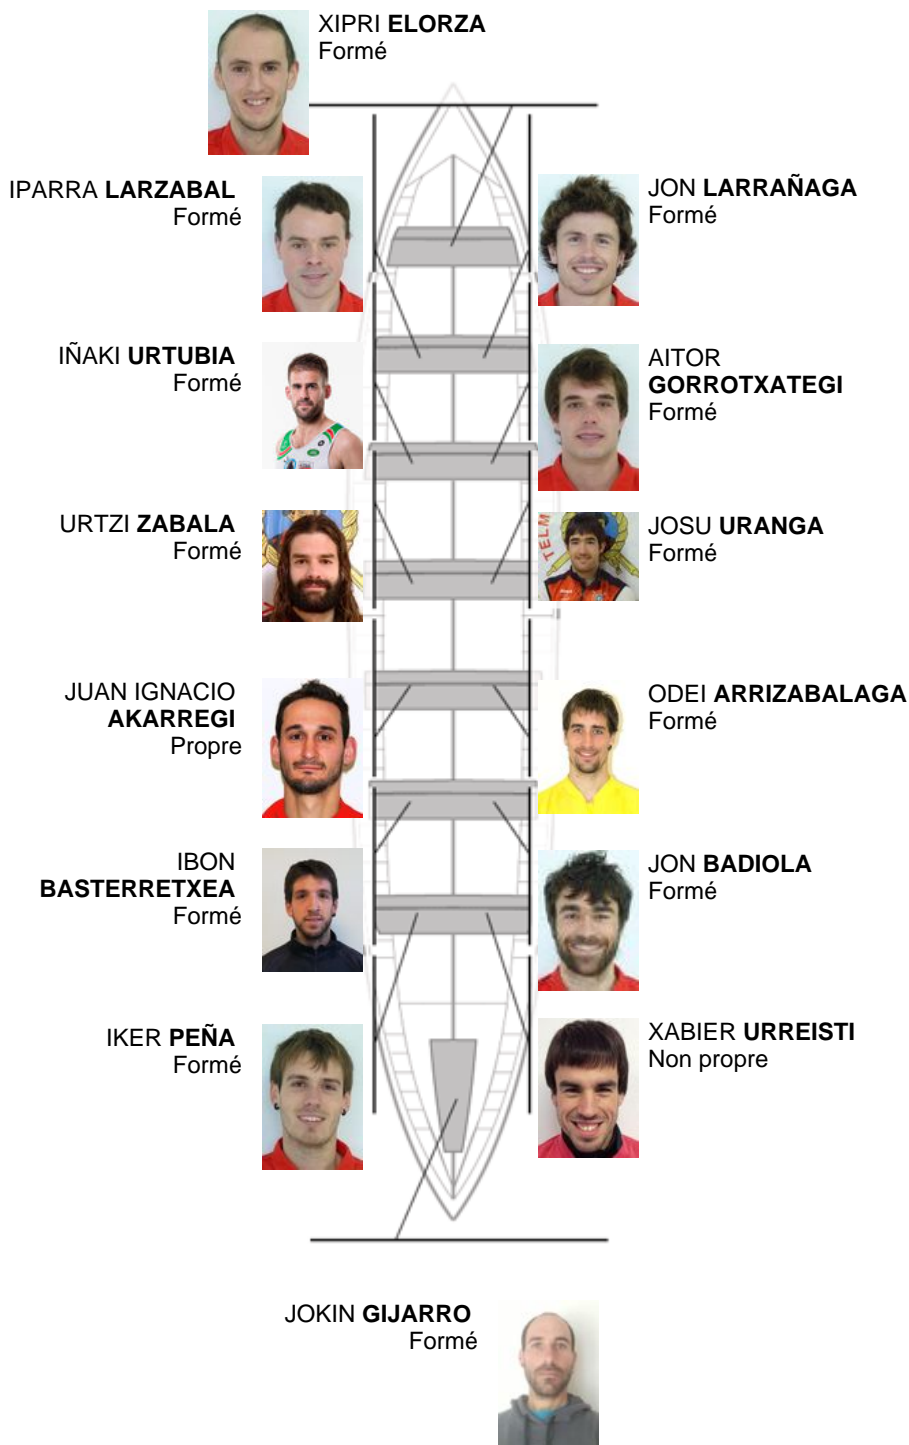

	Club	Temp	Dif	%	Points
9	ZUMAIA	19:43,66	00:24.26	102.09%	4

Coach
SANTI
ZABALETA

Délegué
LUIS MARI
GOIKOETXEA

Firma y sello

Supleánts

Remeur
~~IBON BASTERRETXEA~~
~~IKER PEÑA~~

Formé

Formé:12