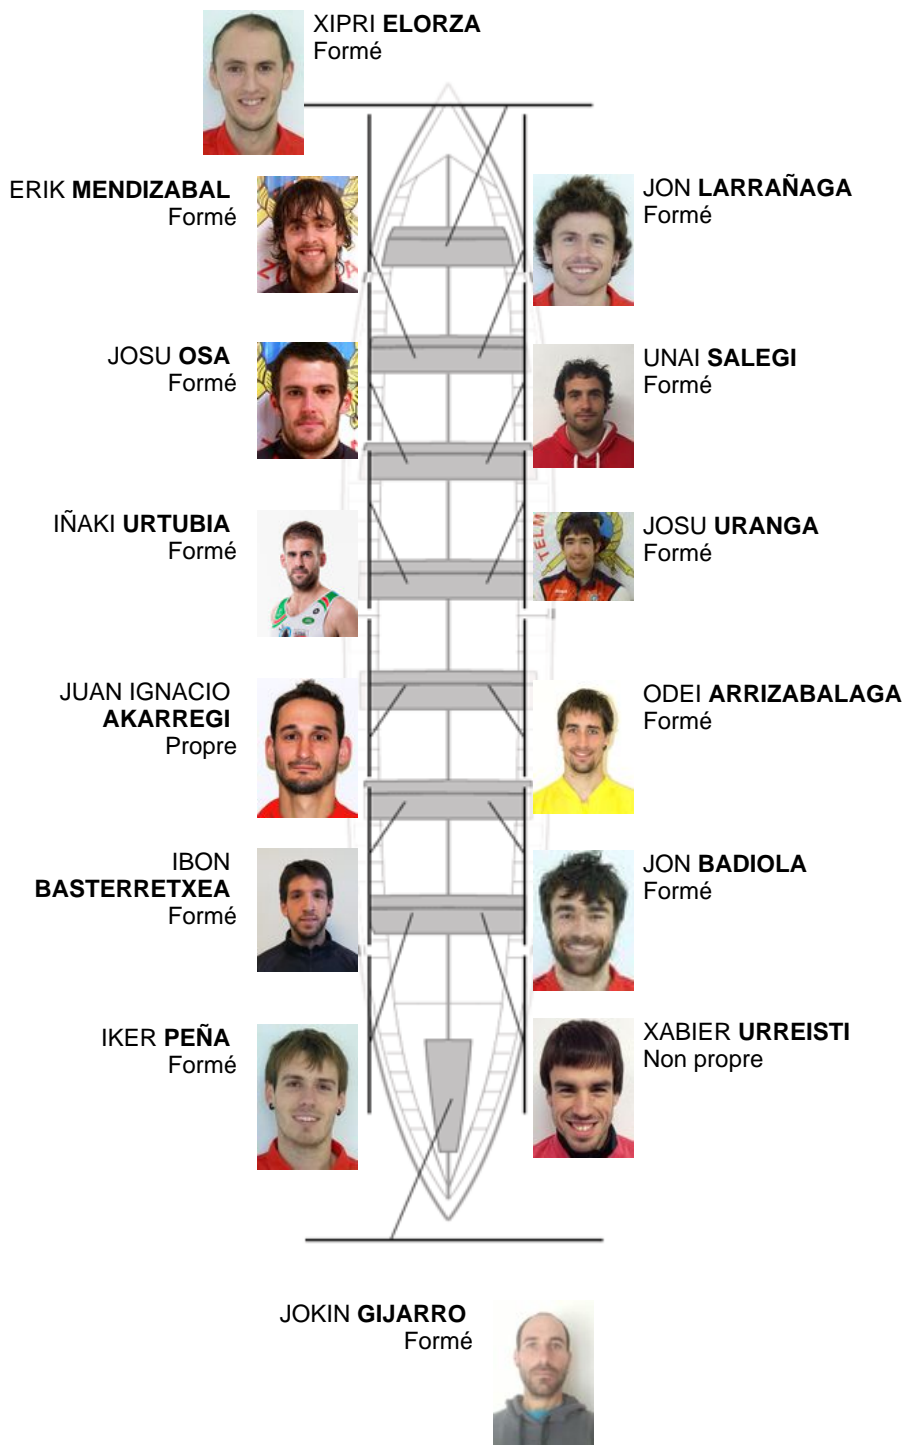

	Club	Temp	Dif	%	Points
12	ZUMAIA	21:45,48	01:18.43	106.39%	1

Coach
SANTI
ZABAleta

Déleégué
LUIS MARI
GOIKOETXEA

Firma y sello

Supleánts

Remeur
~~ANDERREZA~~
~~ANDERREZA~~

Formé

Formé:12