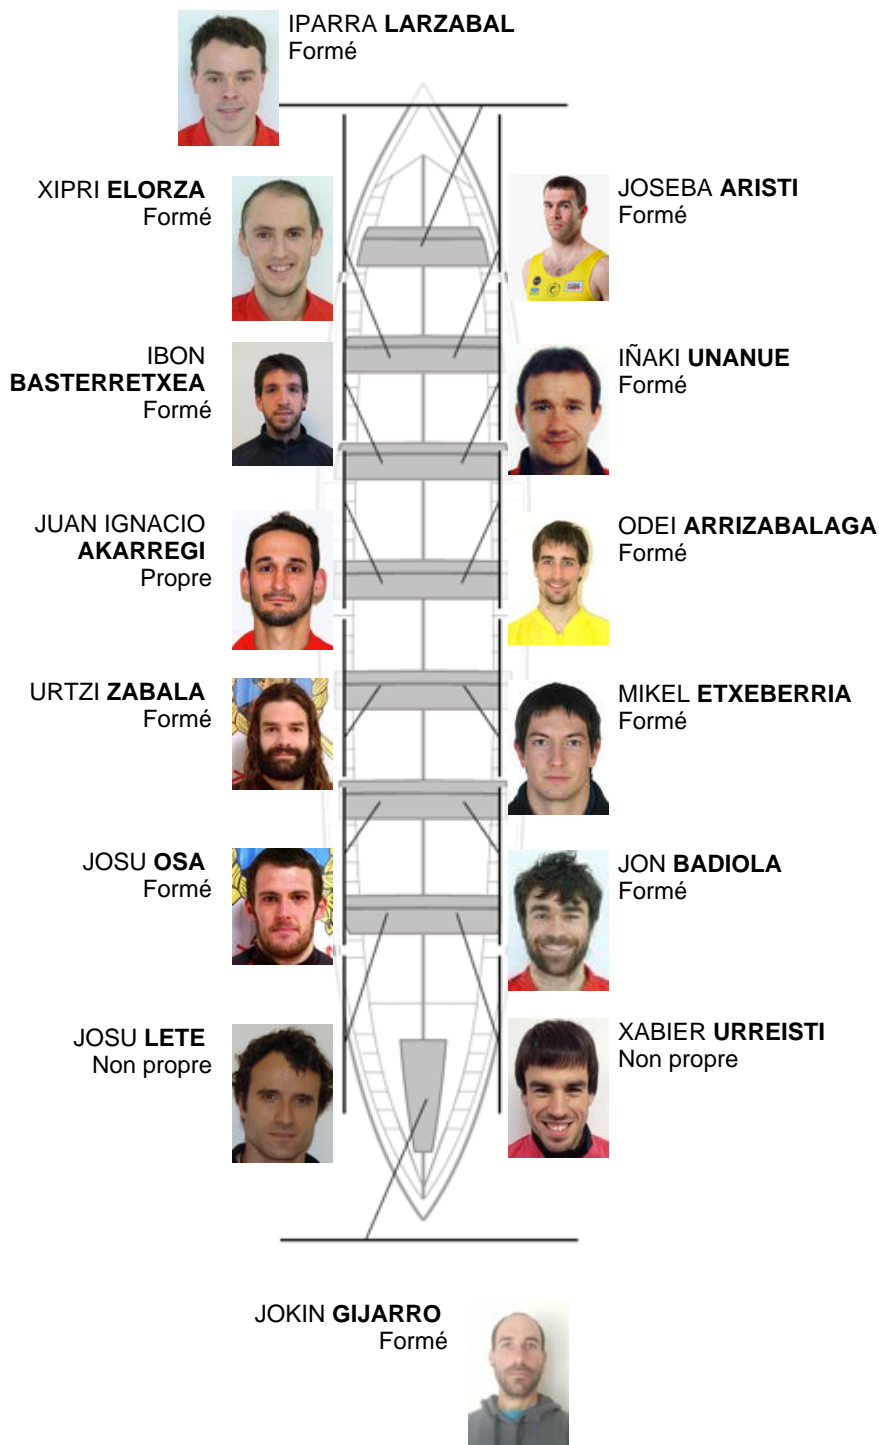

	Club	Temp	Dif	%	Points
11	ZUMAIA	21:24,46	00:54.60	104.43%	2

Coach
**SANTI
ZABALETA**

Déleégue
**LUIS MARI
GOIKOETXEA**

Firma y sello

Supleánts

Remor
URSUA MANUEL

Formé

Formé:11

Prope: 1

Non prope: 2