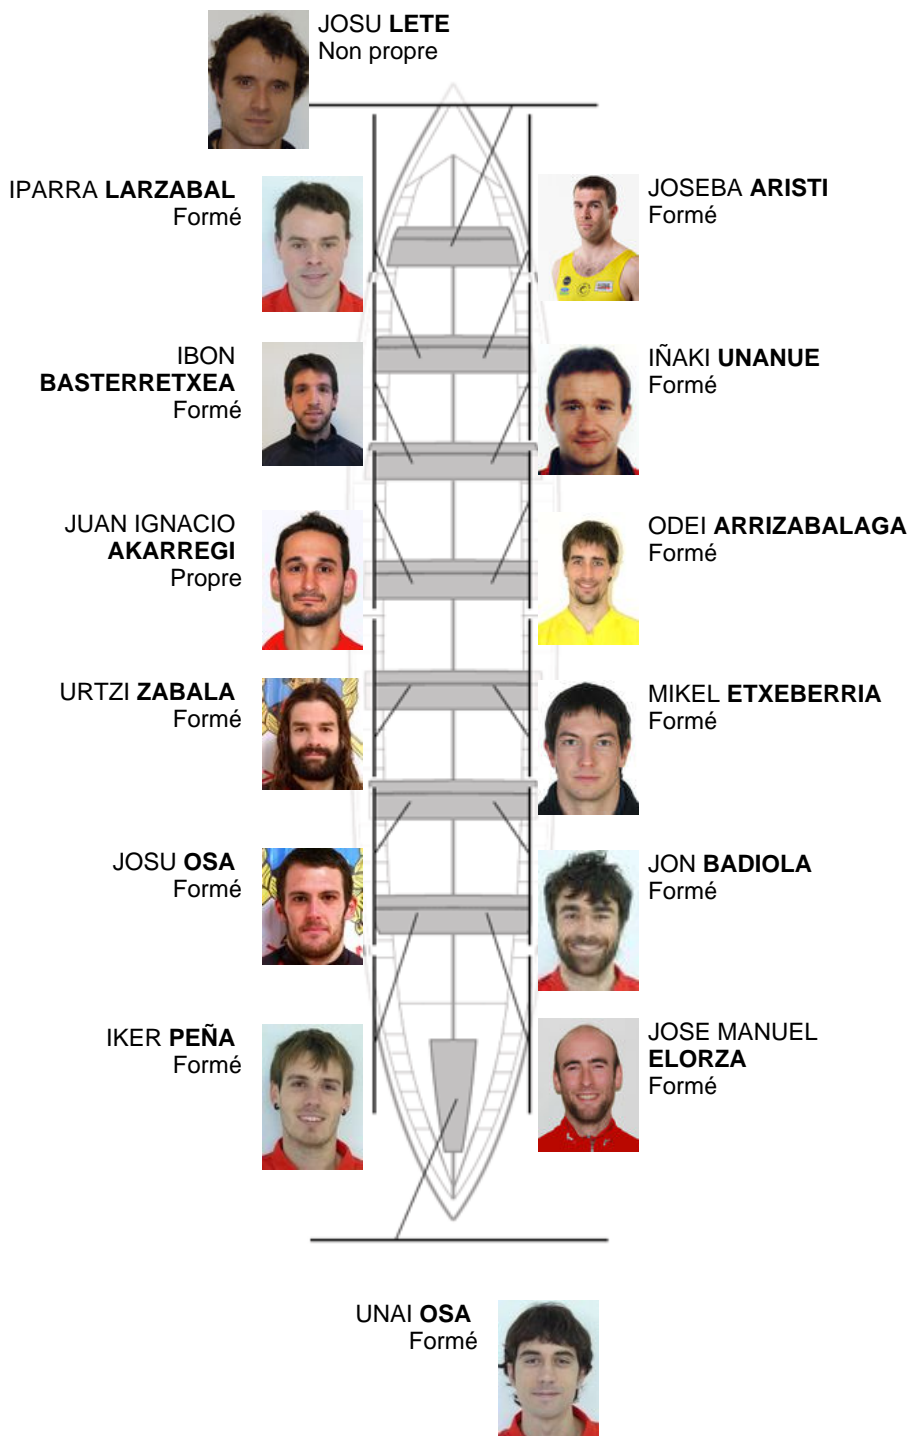

	Club	Temp	Dif	%	Points
9	ZUMAIA	19:49,26	00:33.72	102.91%	4

Coach
SANTI
ZABALETA

Délegué
LUIS MARI
GOIKOETXEA

Firma y sello

Supleánts

Remor
~~XXXXXXXX~~
XXXXXXXXBAL

Forméprope

Formé:12
Prope: 1
Non prope: 1