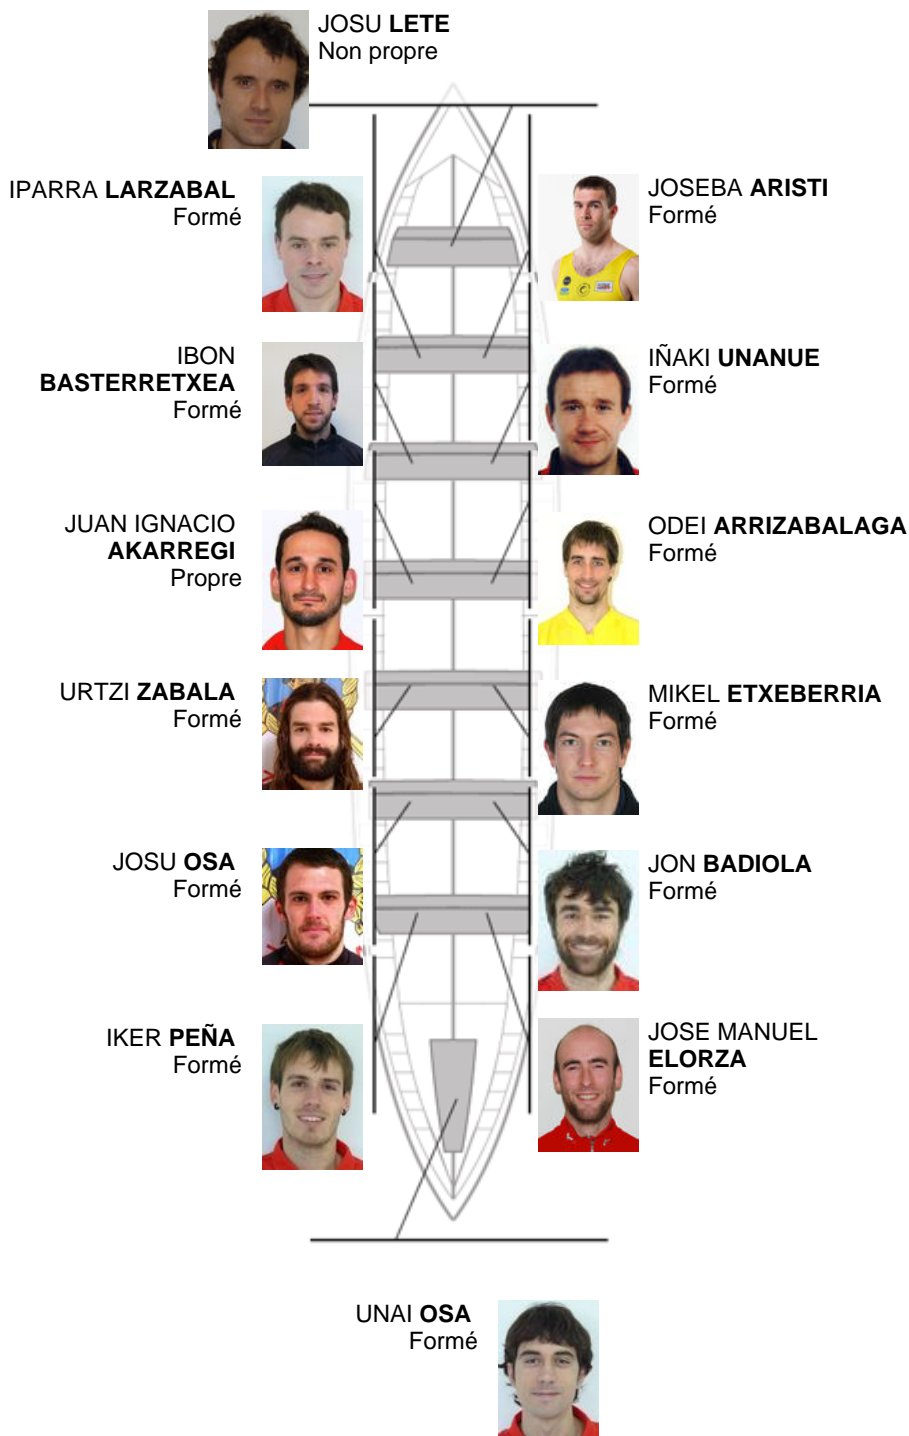

	Club	Temp	Dif	%	Points
9	ZUMAIA	19:49,26	00:33.72	102.91%	4

Coach
SANTI
ZABALETA

Délegué
LUIS MARI
GOIKOETXEA

Firma y sello

Supleánts

Remor
~~REBOR~~
REBORBAL

Formé prope

Formé:12