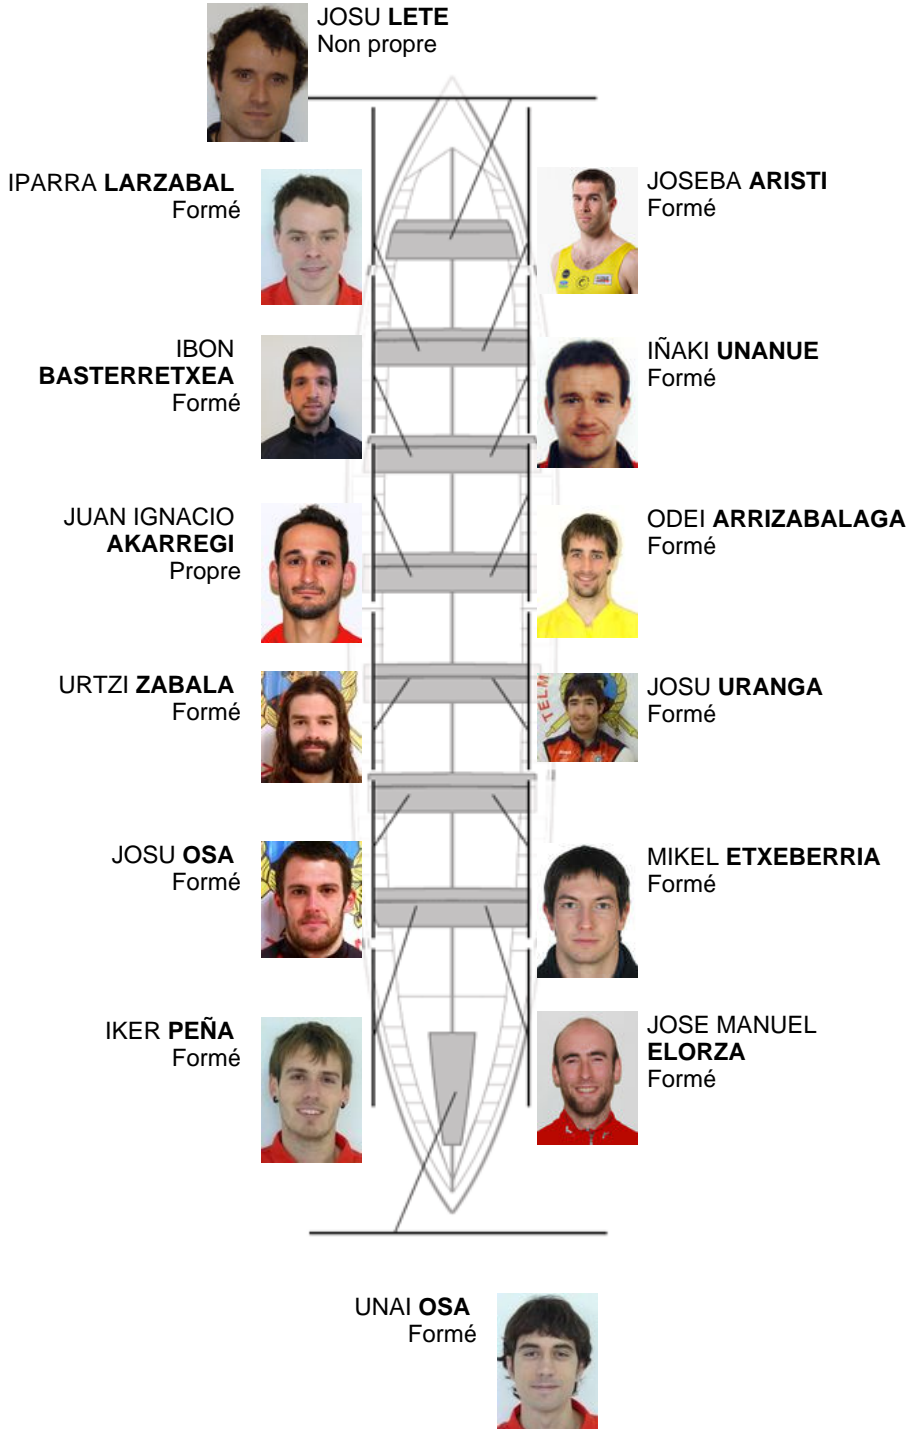

	Club	Temp	Dif	%	Points
8	ZUMAIA	20:11,40	00:21.48	101.80%	5

Coach
SANTI
ZABALETA

Délegué
LUIS MARI
GOIKOETXEA

Firma y sello

Supleánts

Remor
~~ERIBAL~~
ERIBAL
Forméprope

Formé:12
Prope: 1
Non prope: 1