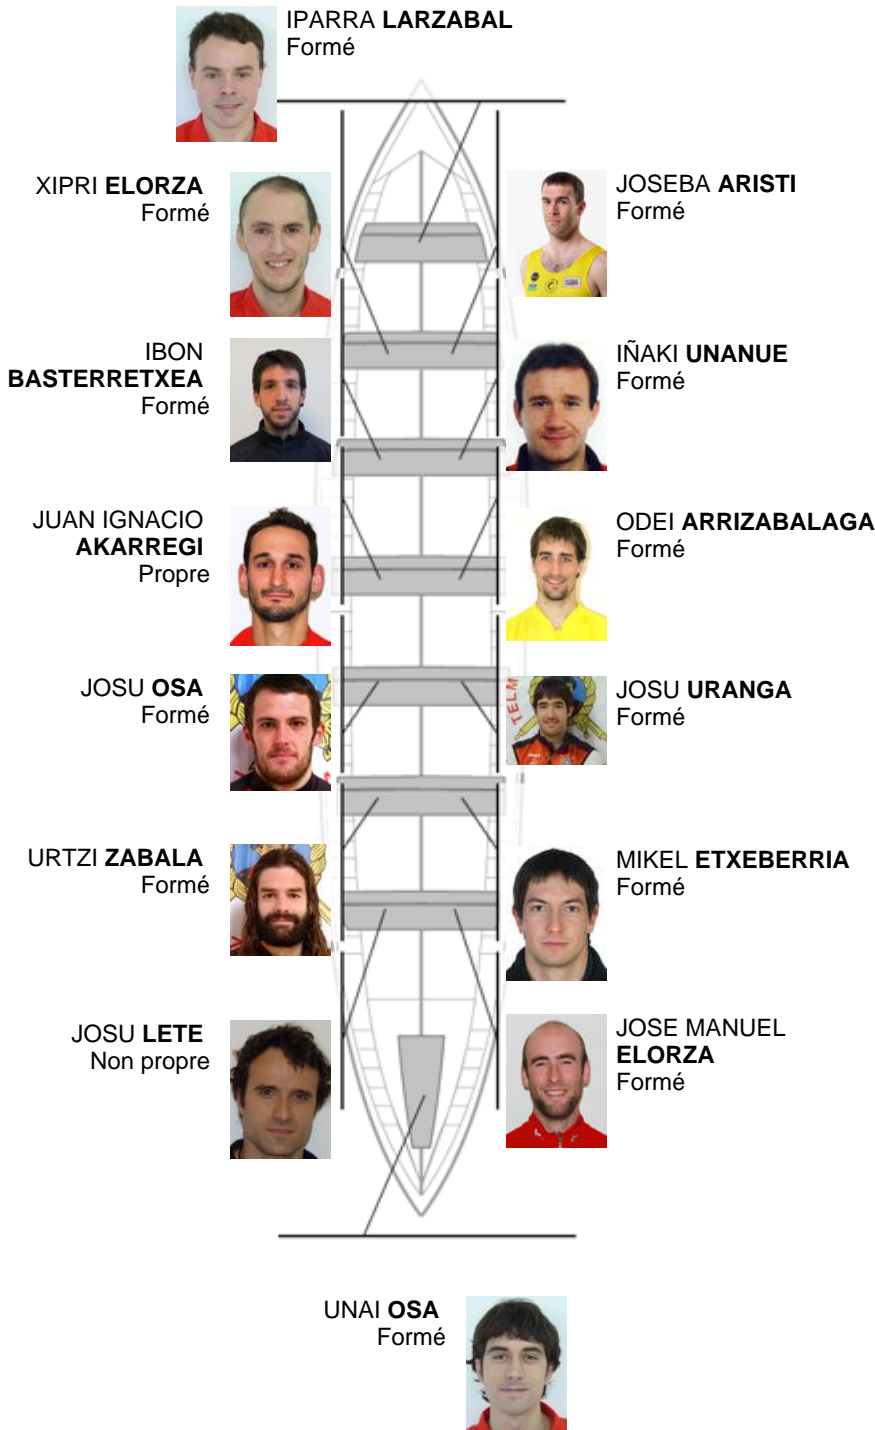

	Club	Temp	Dif	%	Points
11	ZUMAIA	20:21,79	00:39.41	103.33%	2

Coach
SANTI
ZABALETA

Délegué
LUIS MARI
GOIKOETXEA

Firma y sello

Supleánts

Remour
~~KENNER~~
~~BILBAO~~
Formé propre

Formé: 12
Prope: 1
Non propre: 1