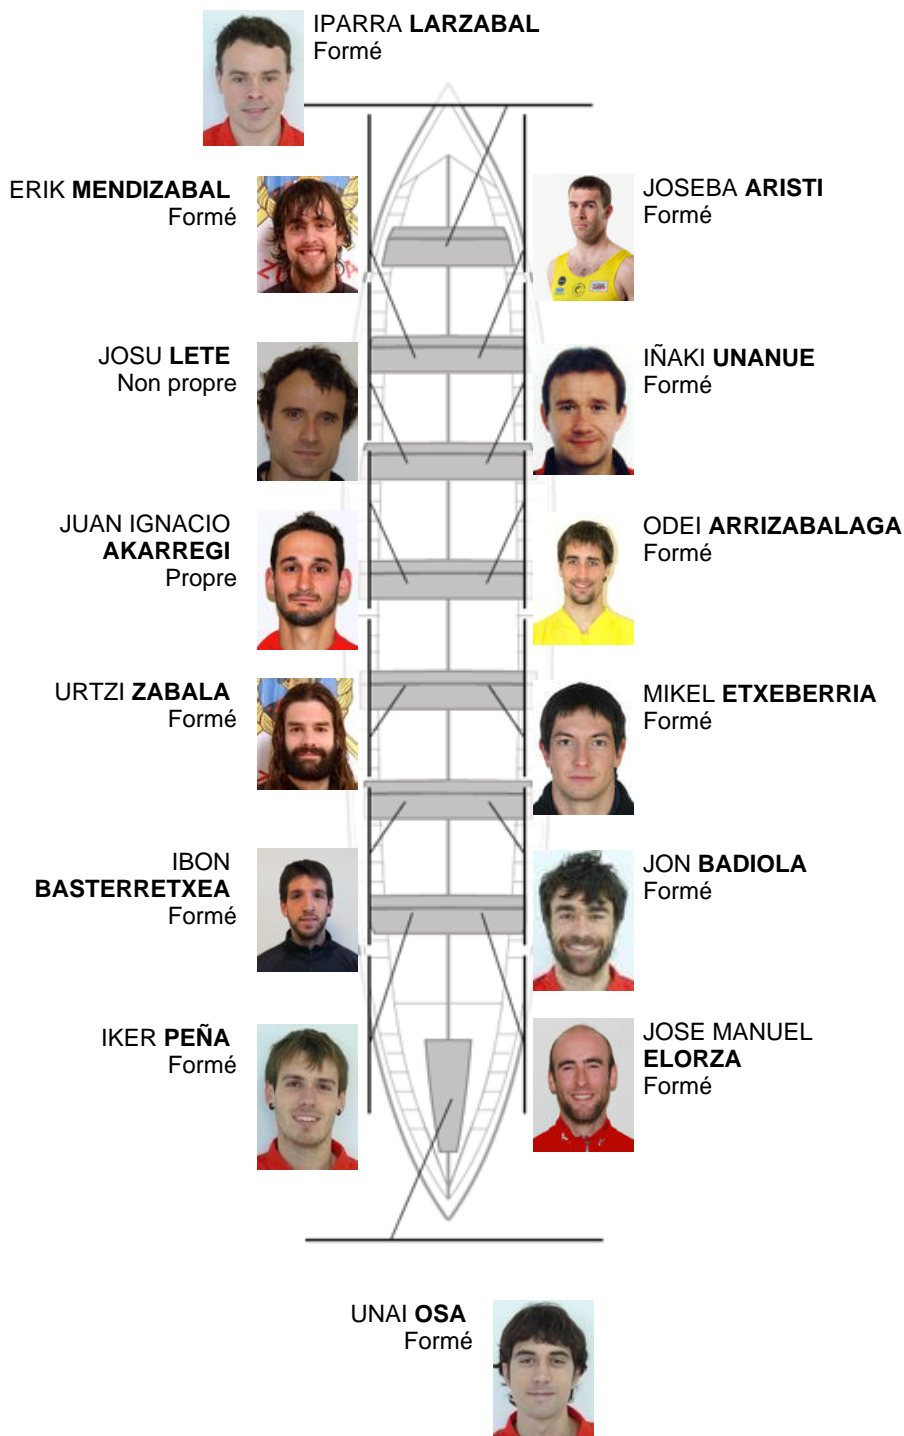

	Club	Temp	Dif	%	Points
11	ZUMAIA	20:02,12	00:40.22	103.46%	2

Coach
SANTI
ZABALETA

Délegué
LUIS MARI
GOIKOETXEA

Firma y sello

Supleánts

Remeur
~~XXXXXXXX~~
~~XXXXXXXX~~
Formé prope

Formé:12
Prope: 1
Non prope: 1