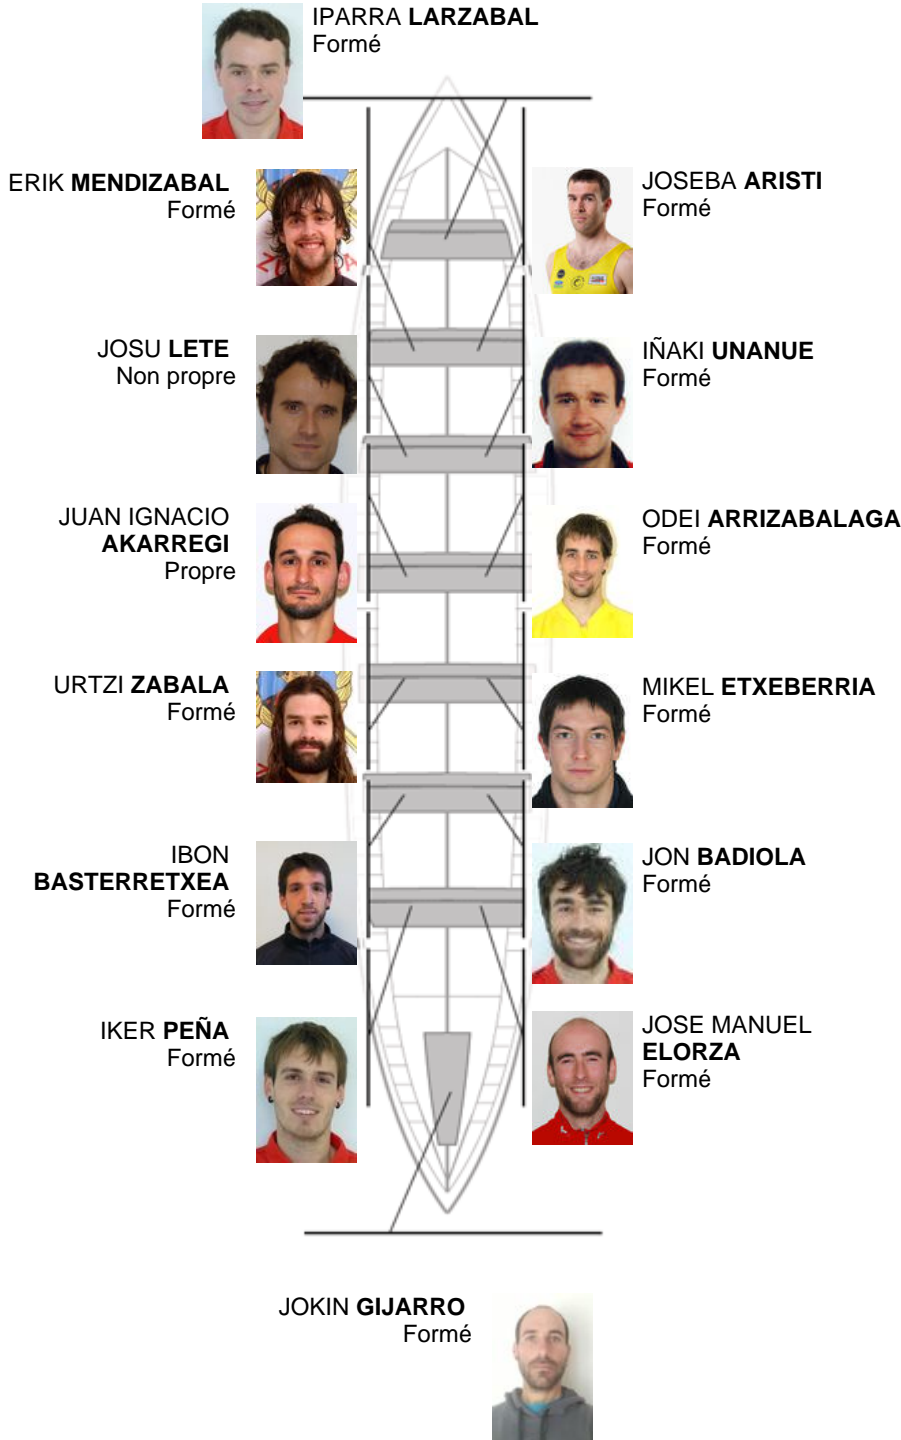

	Club	Temp	Dif	%	Points
8	ZUMAIA	20:10,58	00:21.10	101.77%	5

Coach
SANTI
ZABALETA

Délegué
LUIS MARI
GOIKOETXEA

Firma y sello

Supleánts

Remor
~~MARI ERREZASTI~~
MARI ERREZASTI
Formé prope

Formé: 12
Prope: 1
Non prope: 1