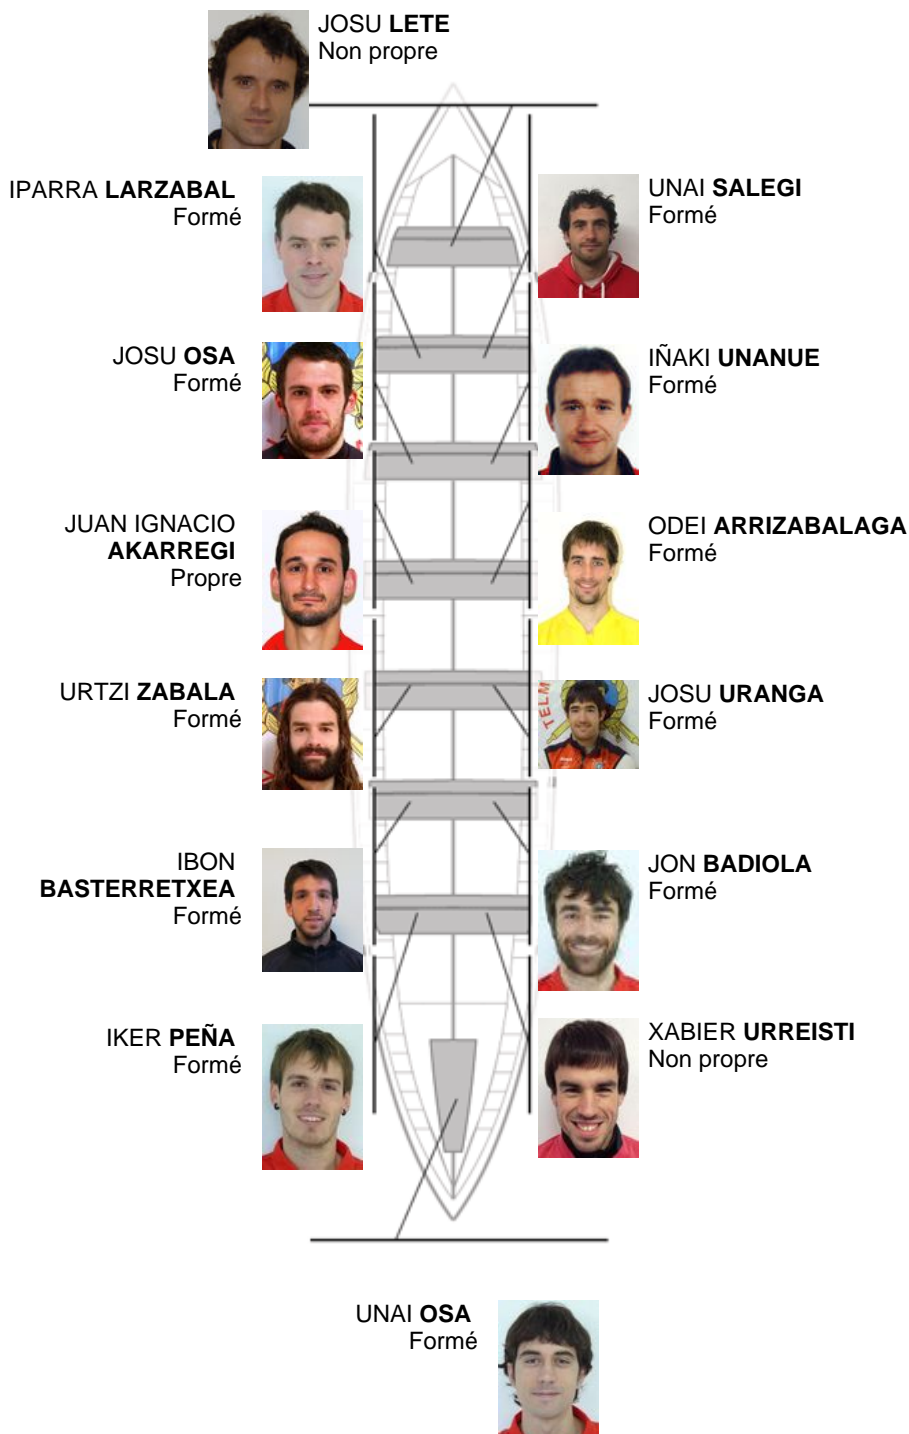

	Club	Temp	Dif	%	Points
6	ZUMAIA	20:21,50	00:15.14	101.25%	7

Coach
SANTI
ZABALETA

Délegué
LUIS MARI
GOIKOETXEA

Firma y sello

Supleánts

Rembur
KOSIBANUEL
ERREBERTA

Formé

Formé:11

Prope: 1

Non propre: 2