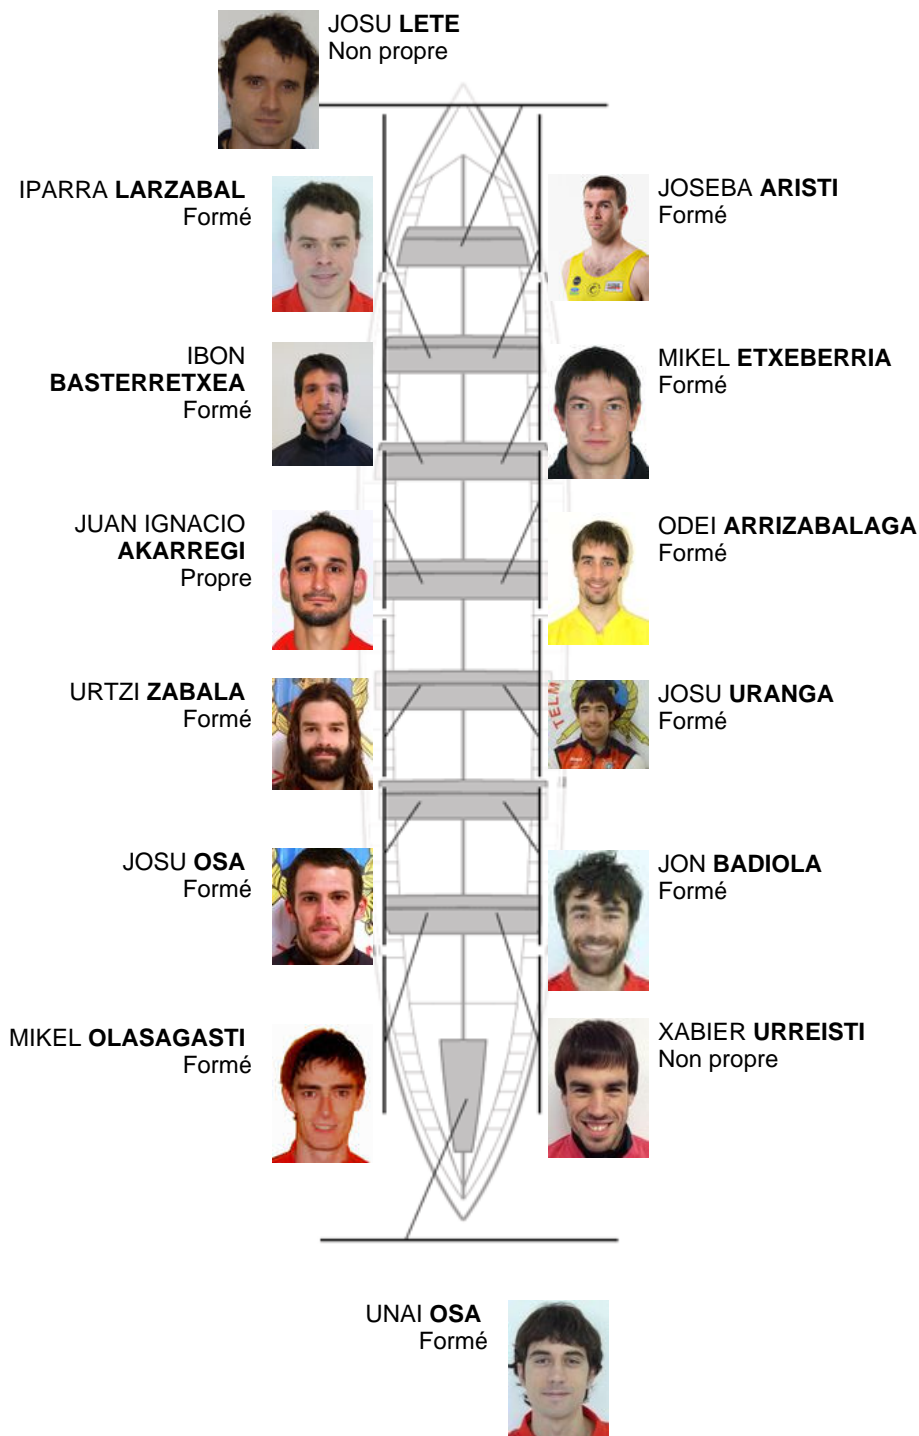

	Club	Temp	Dif	%	Points
0	ZUMAIA	00:00,00			0

Coach  
SANTI  
ZABALETA

Délégué  
LUIS MARI  
GOIKOETXEA

Firma y sello

### Supléants

Remon  
~~MANUEL~~  
~~ZABAL~~

Formé

Formé: 11

Prope: 1

Non propre: 2