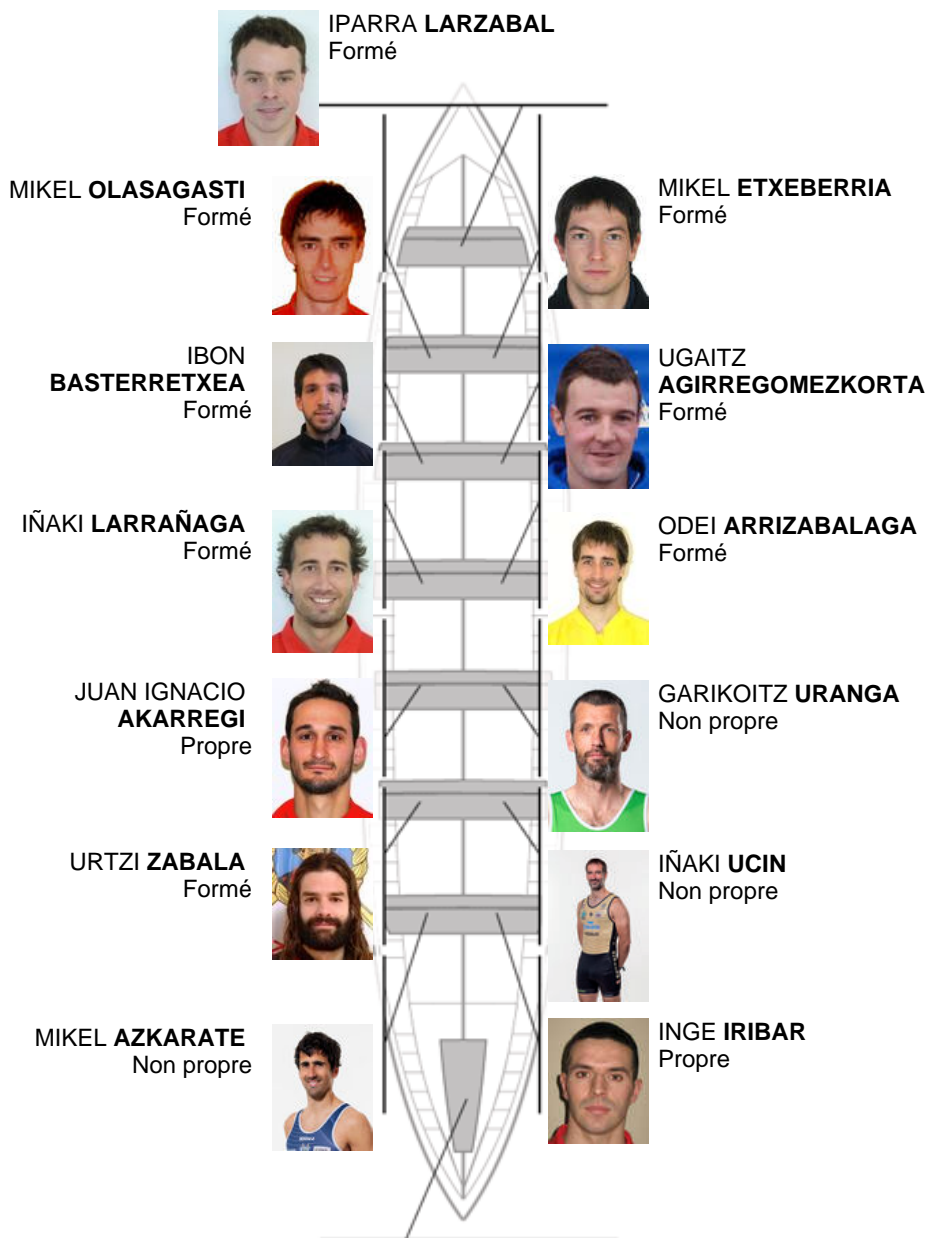

	Club	Temp	Dif	%	Points
1	ZUMAIA	19:32,48		100.00%	8

Coach  
Luis Mari  
**Olasagasti**

Délegué  
LUIS MARI  
**GOIKOETXEA**

Firma y sello

### Supleánts

Retneur  
**URTZI ZABALA**  
**DISPE**  
Non propre

JOKIN GIJARRO  
Formé

**Formé: 9**  
**Prope: 2**  
**Non propre: 3**