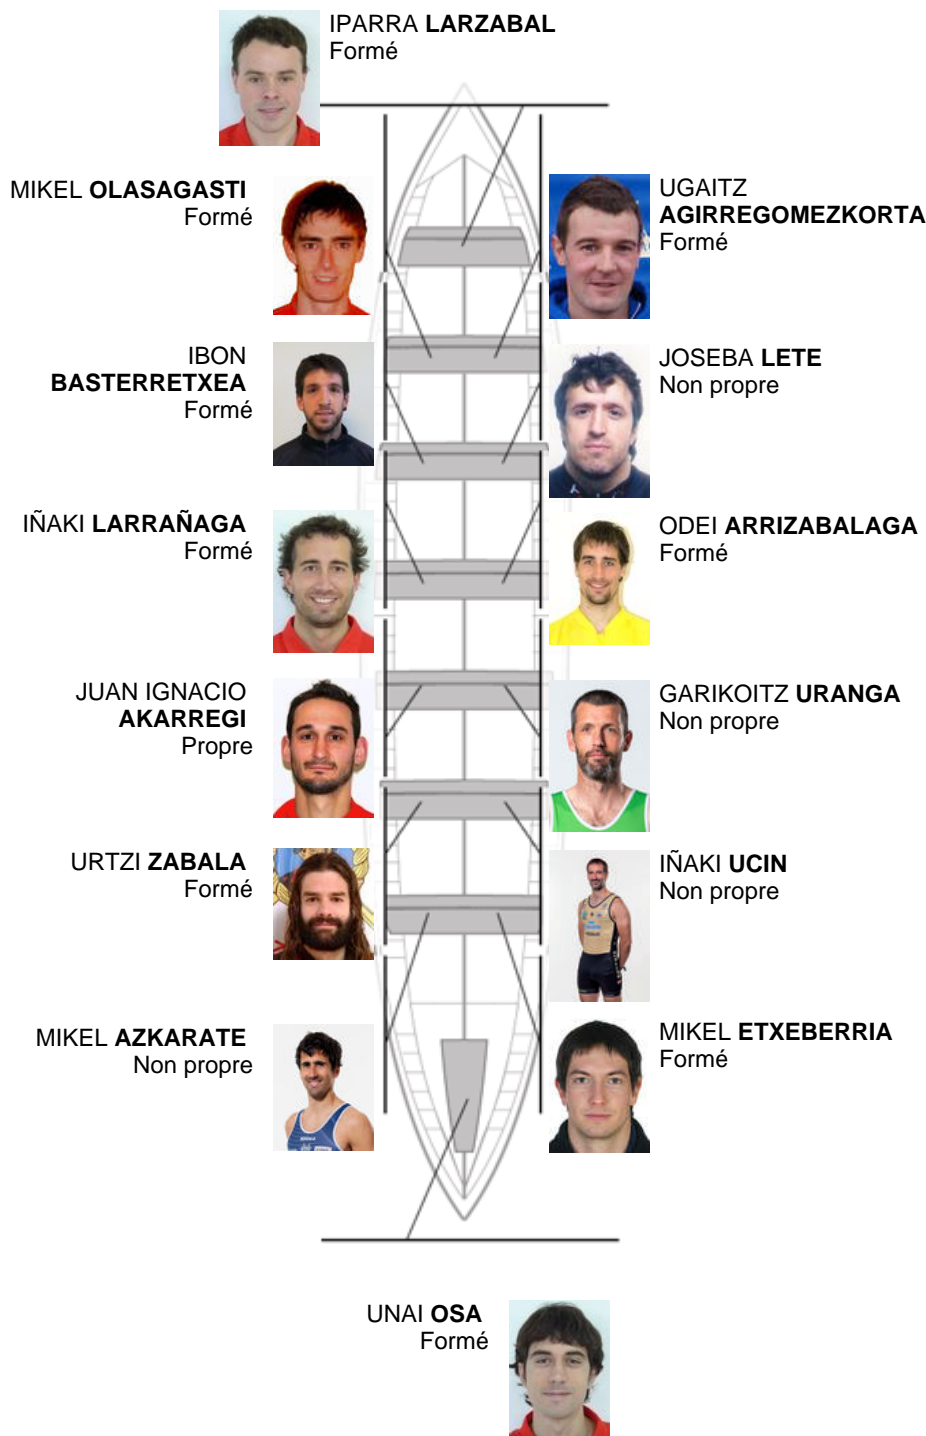

	Club	Temp	Dif	%	Points
10	ZUMAIA	19:57,06	00:42.01	103.63%	3

Coach
Luis Mari
Olasagasti

Délegué
LUIS MARI
GOIKOETXEA

Firma y sello

Supleánts

Remeur
~~JOSEBA~~
~~LETE~~

Remeur propre

Formé:9

Prope: 1

Non propre: 4