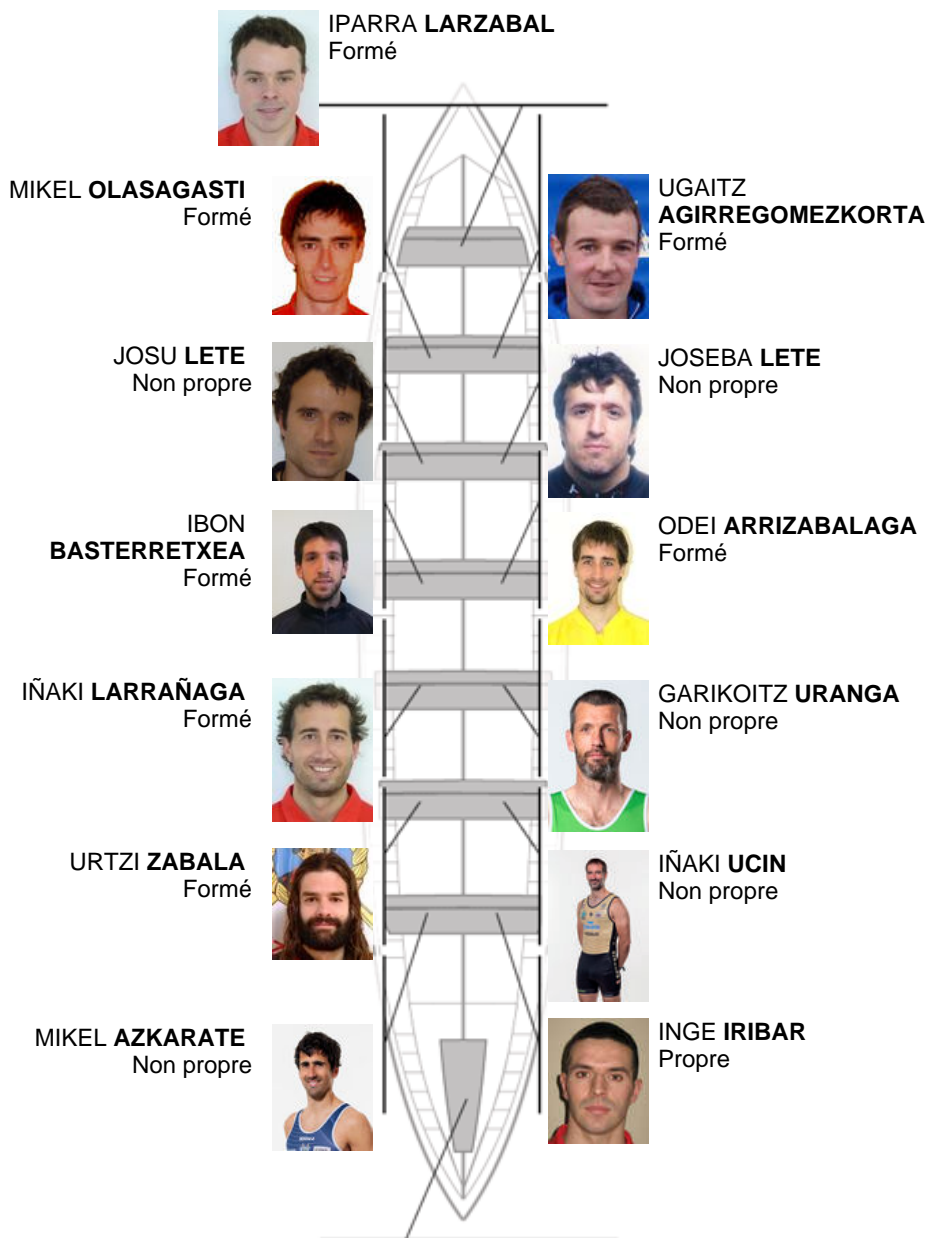

	Club	Temp	Dif	%	Points
9	ZUMAIA	21:30,12	00:35.69	102.84%	4

Coach
Luis Mari
Olasagasti

Délégué
LUIS MARI
GOIKOETXEA

Firma y sello

Supleánts

Ramón
MIGUEL LIGNACIO
LIGNACIO

Propre

Formé:8
Prope: 1
Non prope: 5

JOKIN GIJARRO
Formé