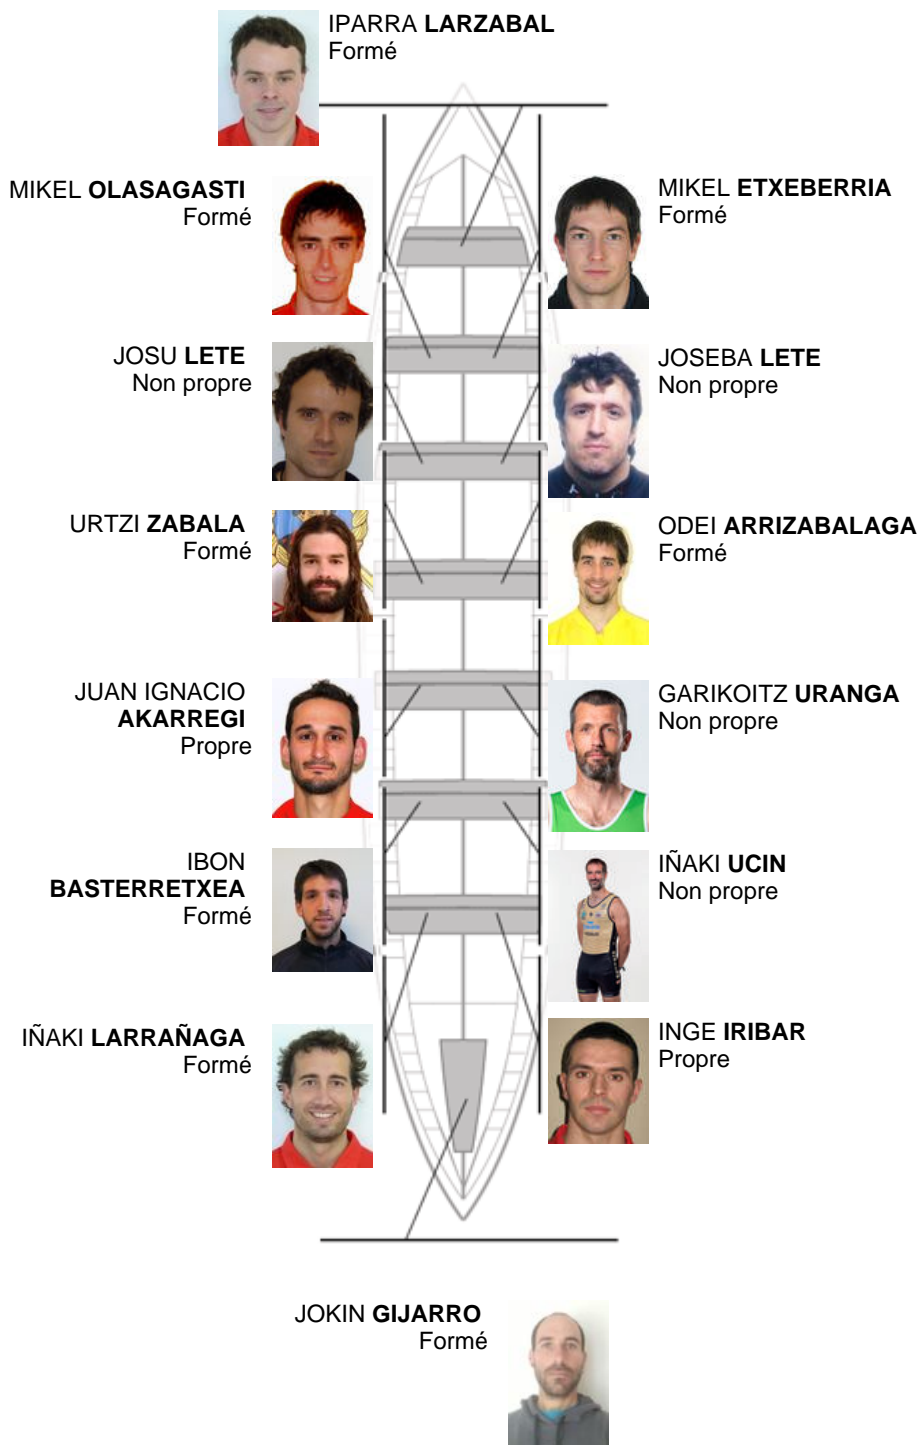

	Club	Temp	Dif	%	Points
11	ZUMAIA	20:04,72	00:41.30	103.54%	2

Coach  
Luis Mari  
**Olasagasti**

Délegué  
LUIS MARI  
**GOIKOETXEA**

Firma y sello

### Supleánts

Rembar  
**MIKEL ETXEBERRÍA**  
**OSKAR GOMEZKORTA**

Non propre

Formé:8

Propre: 2

Non propre: 4