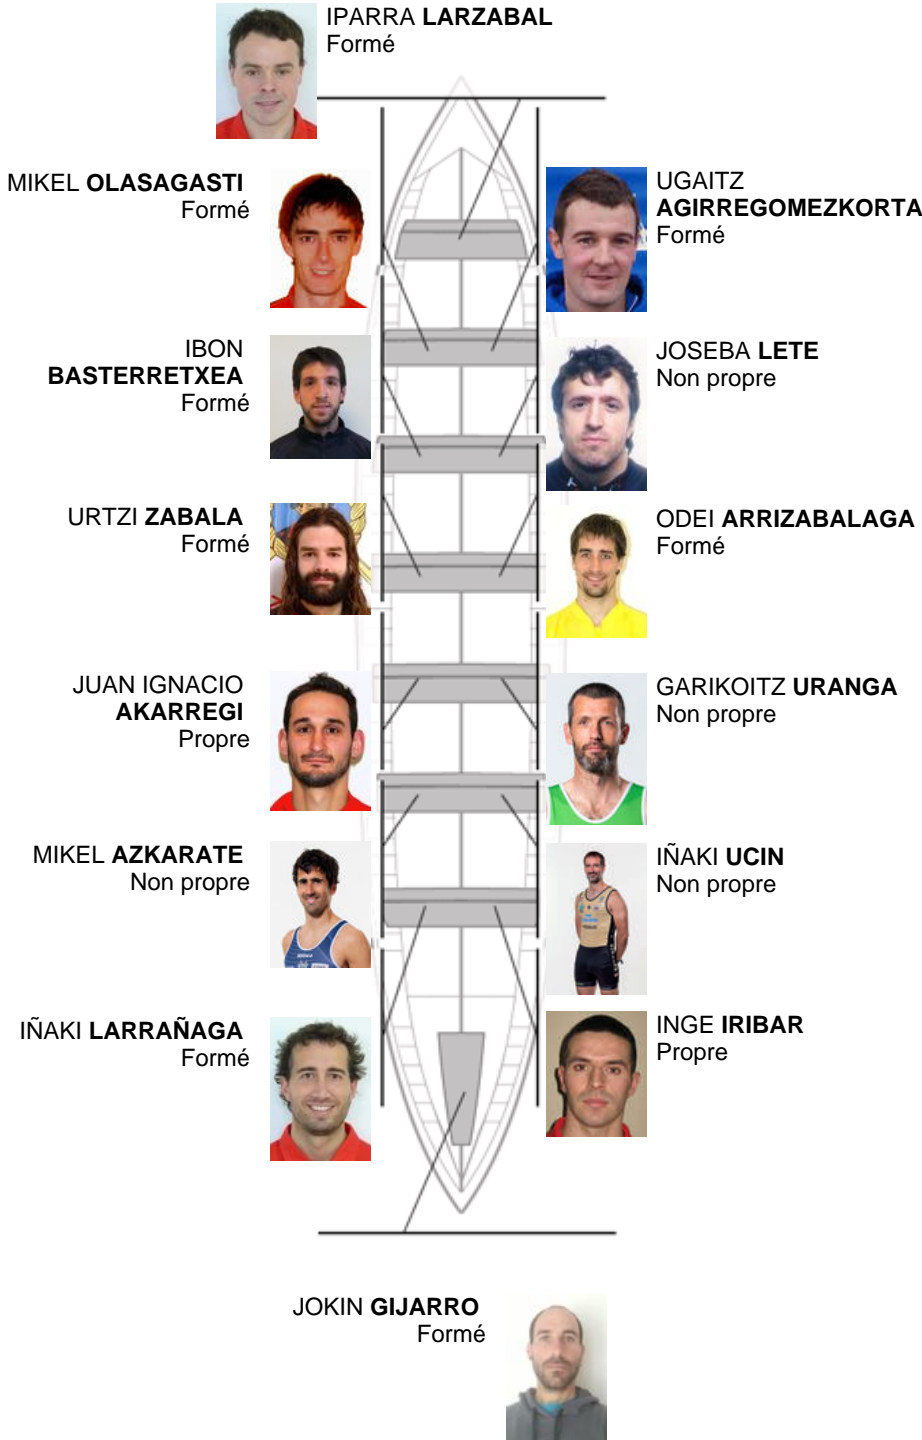

	Club	Temp	Dif	%	Points
10	ZUMAIA	20:07,16	00:47.60	104.10%	3

Coach
Luis Mari
Olasagasti

Délégué
LUIS MARI
GOIKOETXEA

Firma y sello

Supleánts

Remplaçant
~~MIKEL~~
~~OLASAGASTI~~
ESKIBERRIA

Non propre

Formé:8

Propre: 2

Non propre: 4