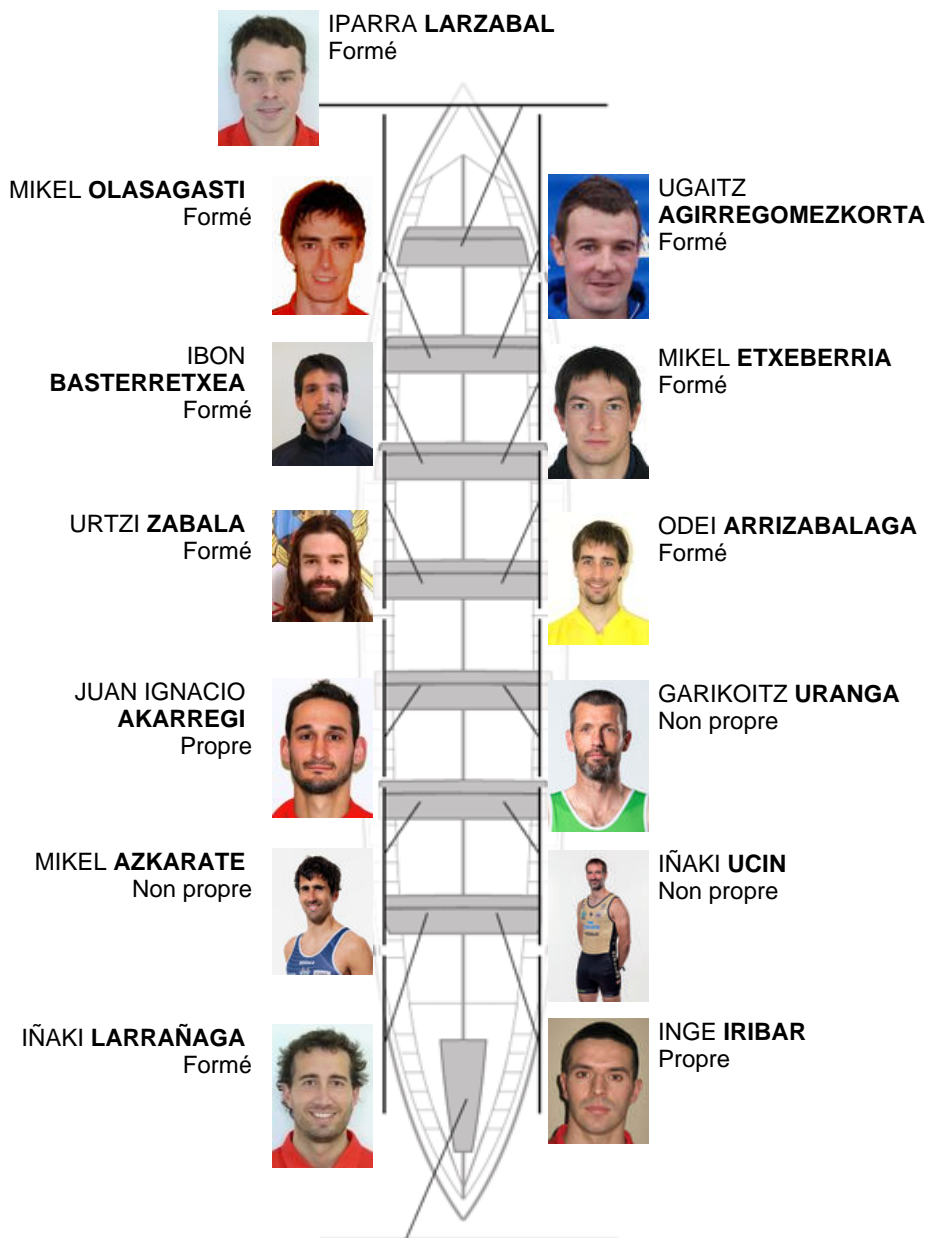

	Club	Temp	Dif	%	Points
11	ZUMAIA	20:54,72	00:47.64	103.94%	2

Coach
Luis Mari
Olasagasti

Déleégue
LUIS MARI
GOIKOETXEA

Firma y sello

Supleánts

Retneur
~~Urtzi~~
~~Zabala~~
~~Odei~~
~~Arrizabalaga~~
Non propre

JOKIN GIJARRO
Formé

Formé: 9
Prope: 2
Non prope: 3