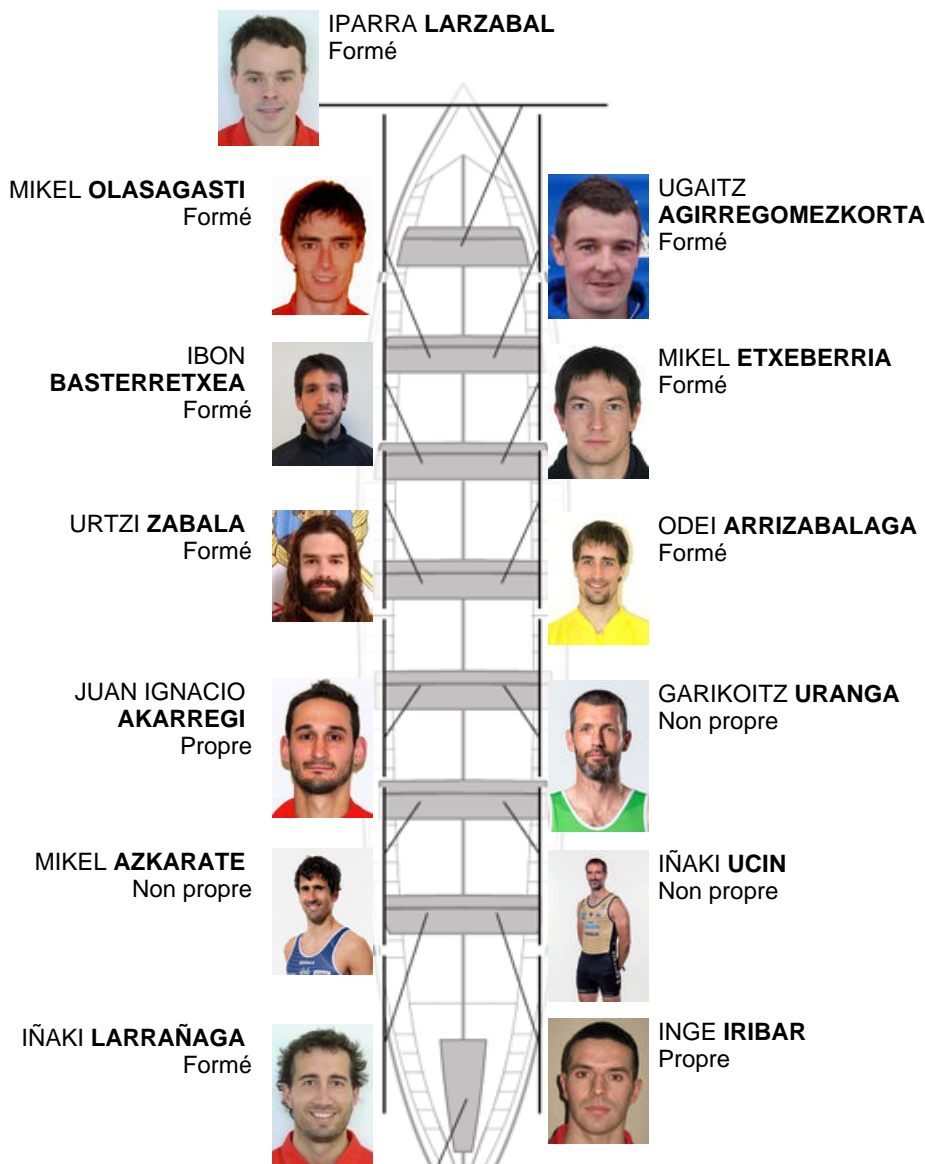

	Club	Temp	Dif	%	Points
7	ZUMAIA	19:29,41	00:25.28	102.20%	6

Coach
Luis Mari
Olasagasti

Délégué
LUIS MARI
GOIKOETXEA

Firma y sello

Supleánts

Retirador
~~URTZI~~
~~ZABALA~~
~~DISCRETI~~

Non propre

JOKIN GIJARRO
Formé