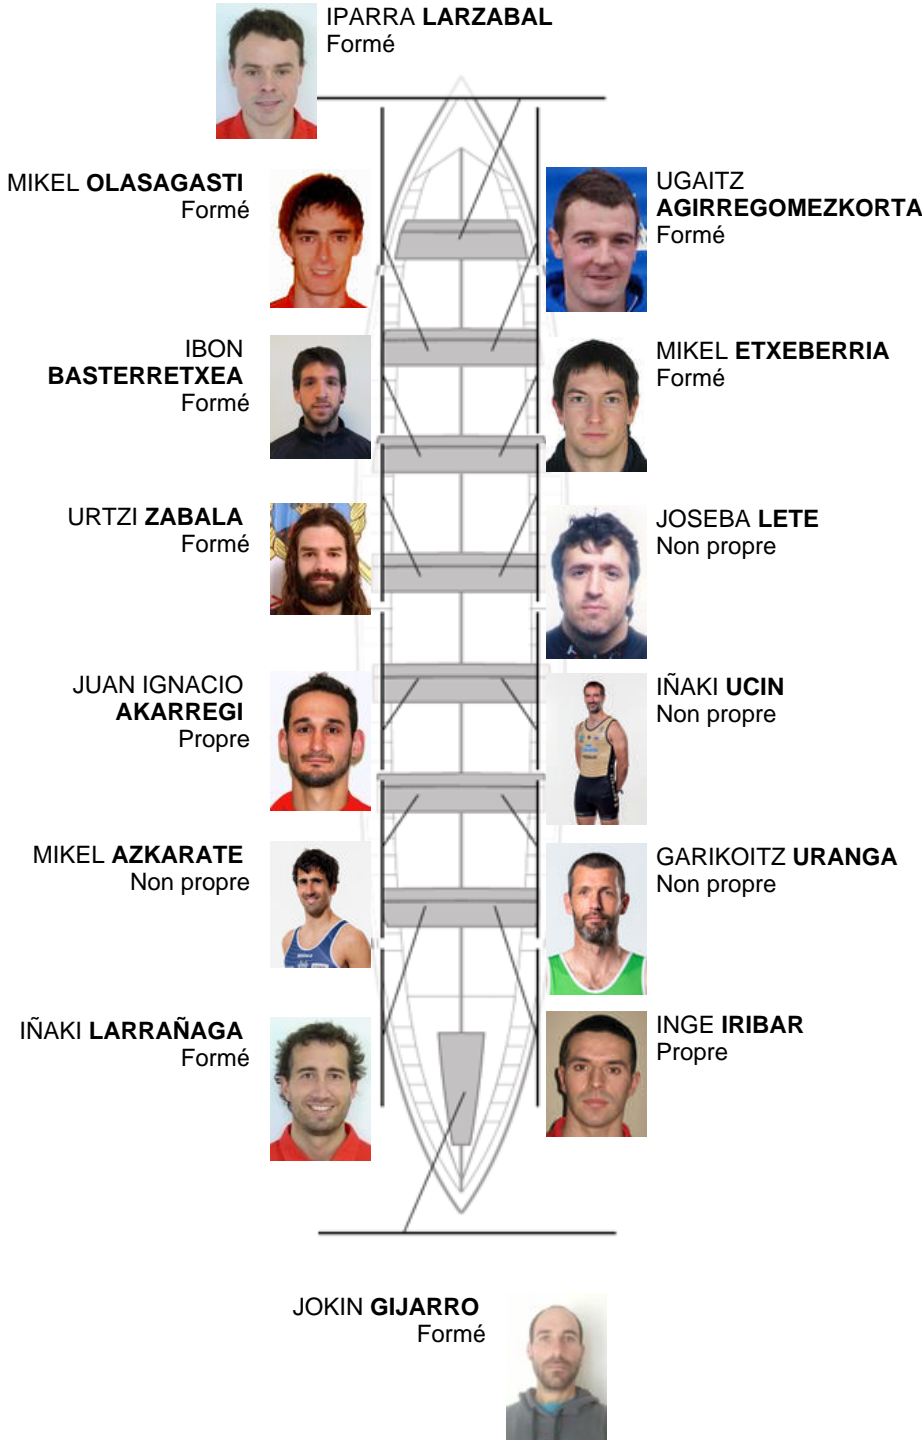

	Club	Temp	Dif	%	Points
11	ZUMAIA	21:21,57	00:53.13	104.32%	2

Coach
Luis Mari
Olasagasti

Délegué
LUIS MARI
GOIKOETXEA

Firma y sello

Supleánts

Raimon
~~OSORBA~~
~~OSORBA~~
ZABALAGA
Non propre

Formé: 8
Prope: 2
Non propre: 4