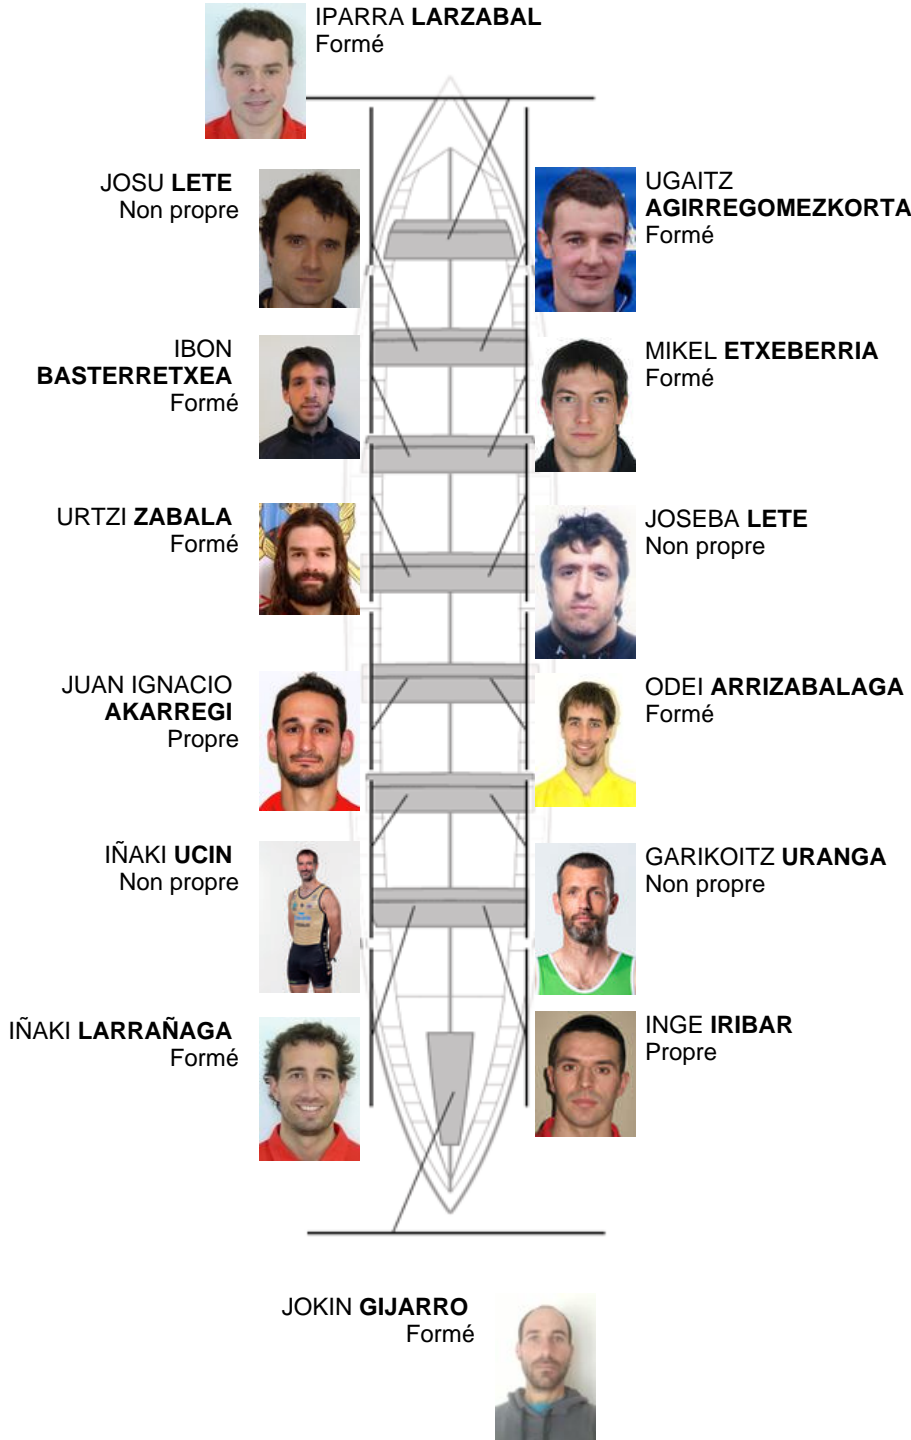

	Club	Temp	Dif	%	Points
11	ZUMAIA	20:06,38	00:37.78	103.23%	2

Coach  
Luis Mari  
**Olasagasti**

Délegué  
LUIS MARI  
**GOIKOETXEA**

Firma y sello

### Supleánts

Remeur  
MIKEL  
**OLASAGASTI**  
Non propre

**Formé: 8**  
**Prope: 2**  
**Non propre: 4**