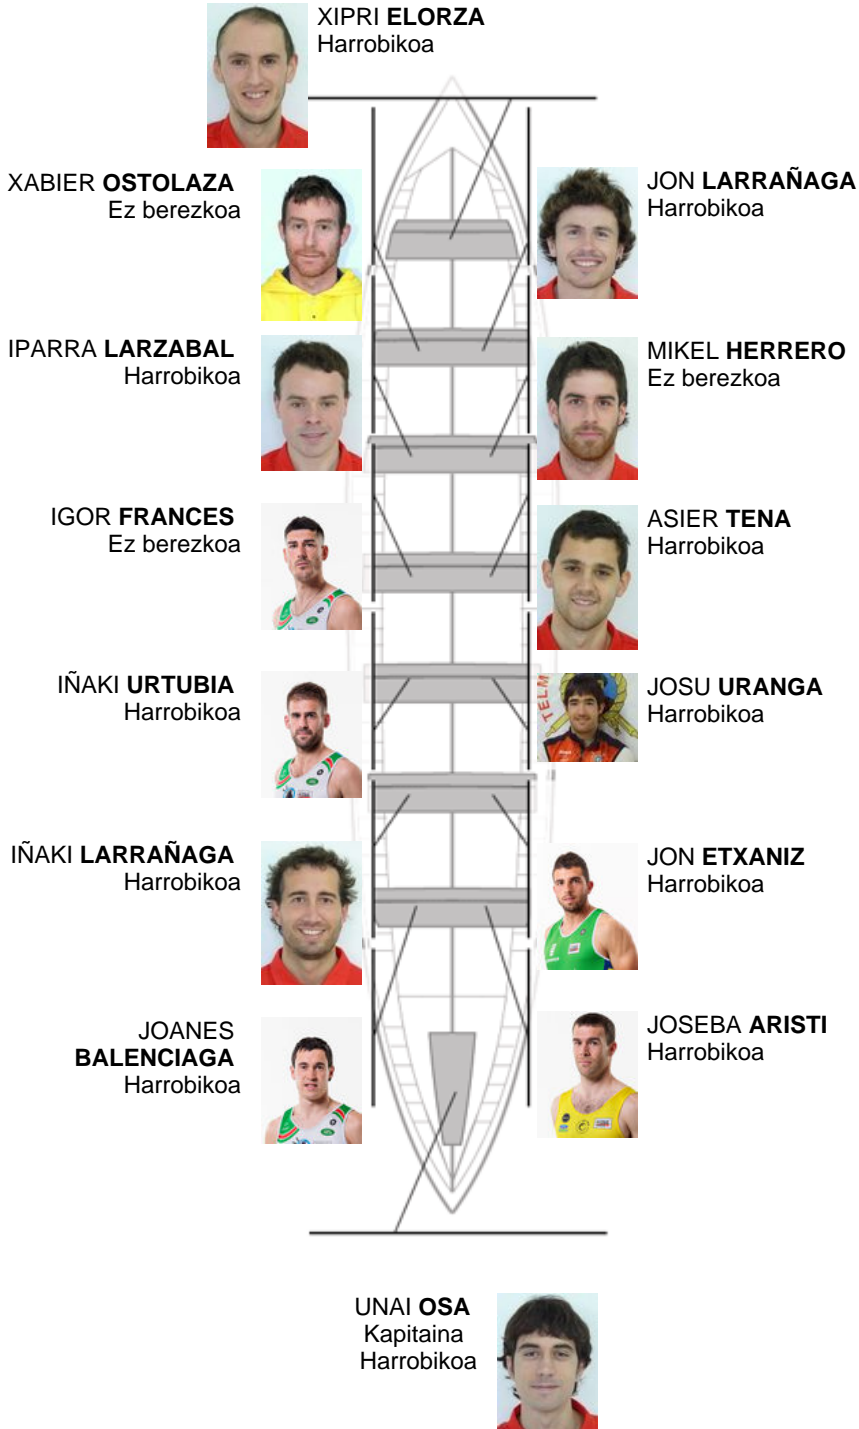

	Kluba	Denbora	Alde	%	Puntuak
1	ZUMAIA	20:38,46		100.00%	4

Entrenatzailea
PATXI
FRANCES

Ordezkaria
JOSEBA
URBIETA

Firma y sello

Ordezkaririk

Ordezkaririk
JOSEBA
URBIETA

Harrobikoak: 11
Berezkoak:
Ez berezkoak: 3