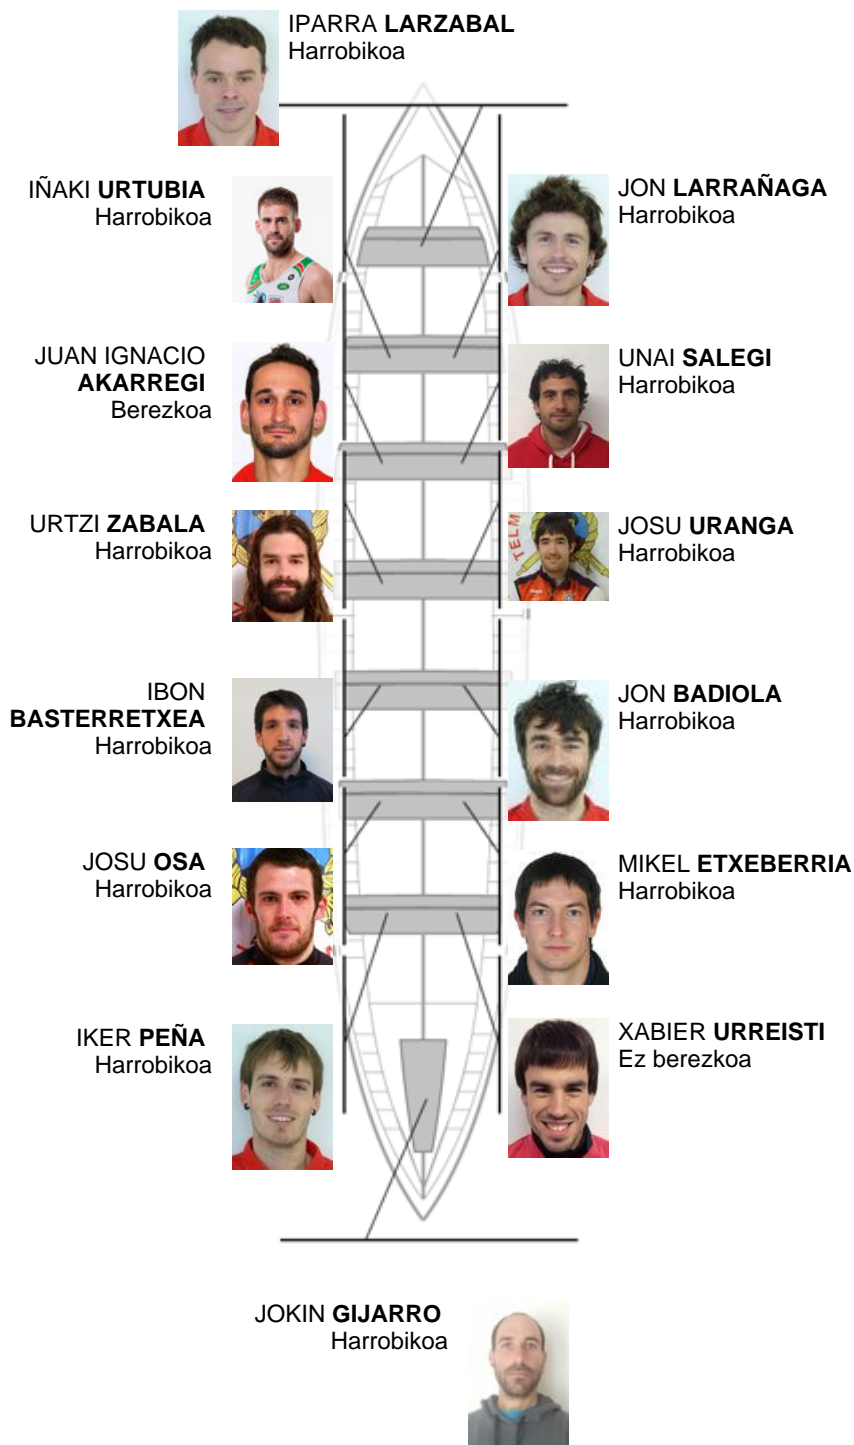

	Kluba	Denbora	Alde	%	Puntuak
8	ZUMAIA	20:48,80	00:37.62	103.10%	5

Entrenatzailea
SANTI
ZABALETA

Ordezkaria
LUIS MARI
GOIKOETXEA

Firma y sello

Ordezkaririk

Arlozkoaria
~~ERRETXEA~~
~~ERRETXEA~~

Harrobikoa

Harrobikoak: 12