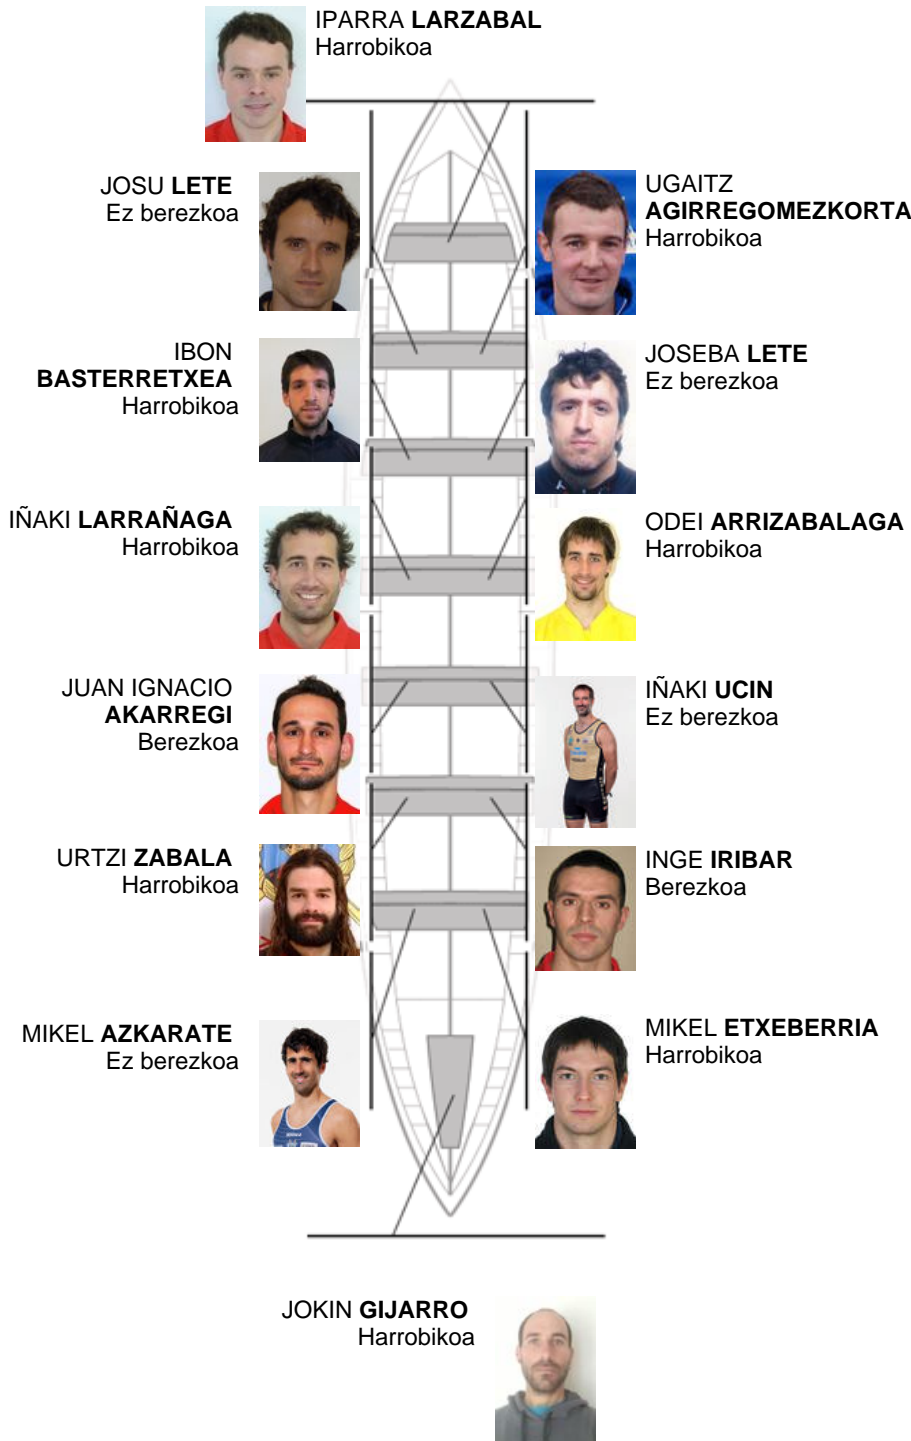

	Kluba	Denbora	Alde	%	Puntuak
11	ZUMAIA	20:34,61	01:02.63	105.34%	2

Entrenatzailea
Luis Mari
Olasagasti

Ordezkaria
LUIS MARI
GOIKOETXEA

Firma y sello

Ordezkariek

Arrotzaria
OÑAITZ
OLASAGASTI
Elarrobikoa

Harrobikoak:8