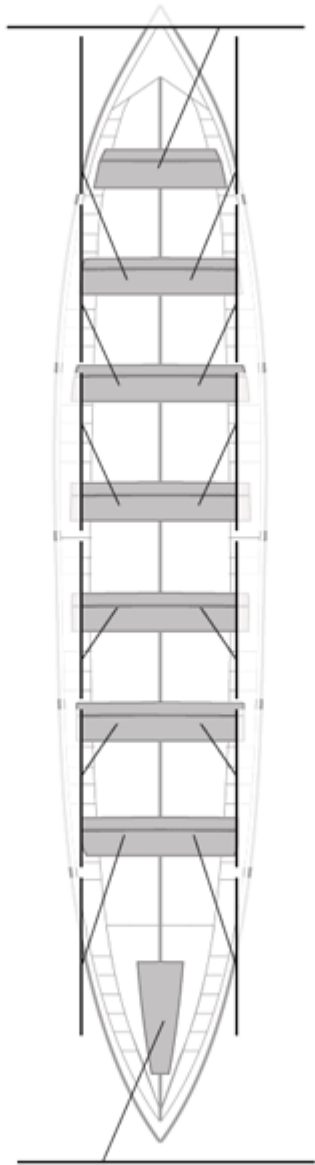

2006-07-29 / **Getxoko Estropaden XXVIII. Ikurriña - Puntuagarria**

	Kluba	Denbora	Alde	%	Puntuak
7	ZUMAIA	20:38,13	00:45,50	103.82%	6

Image not found or type unknown
Entrenatzailea

Image not found or type unknown

Ordezkaria

Firma y sello

Ordezkarriak

Harrobikoak:

Berezkoak:

Ez berezkoak: