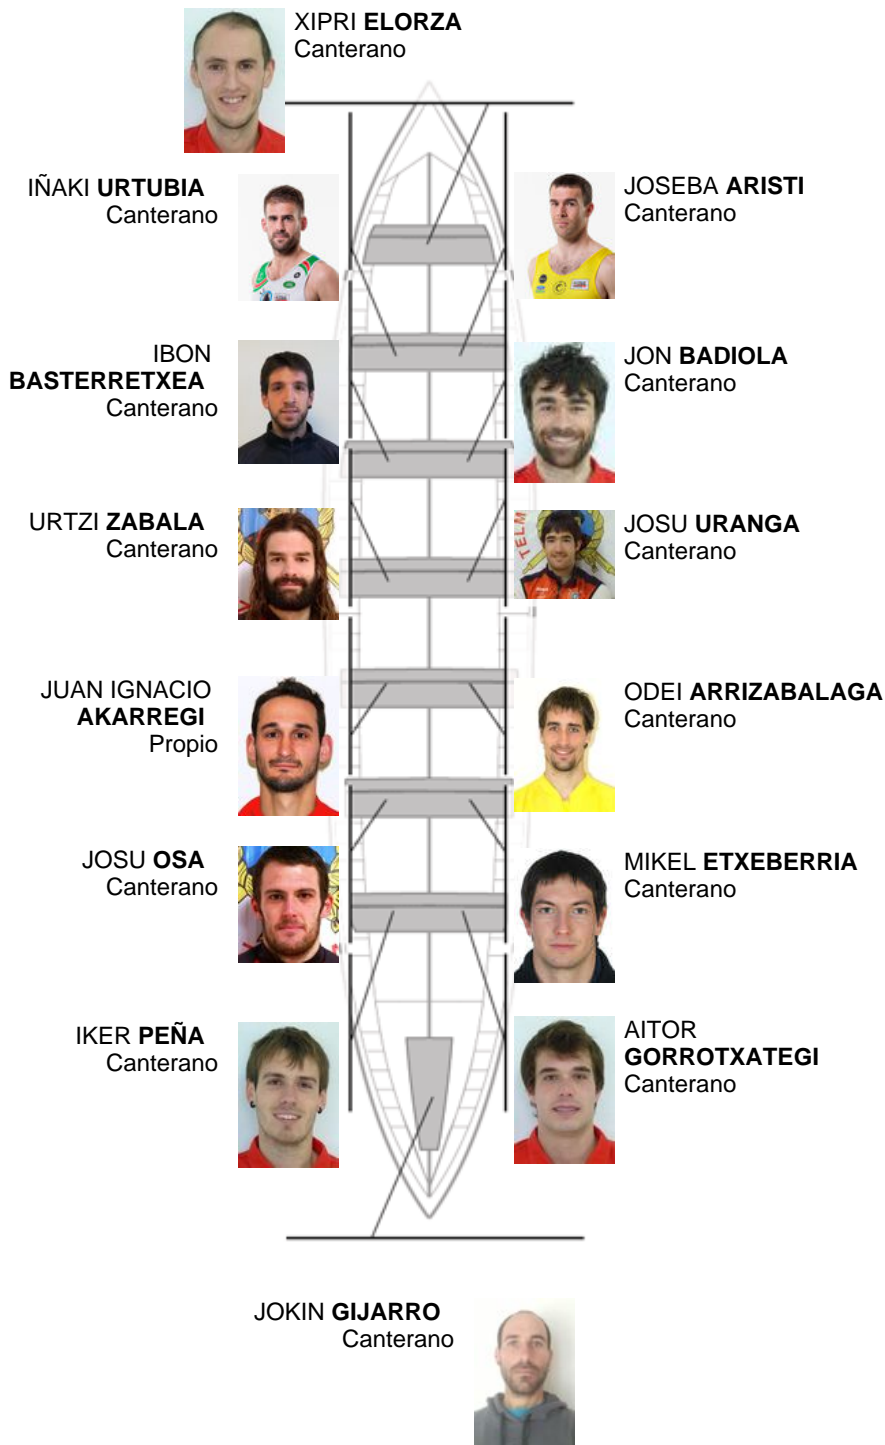

	Club	Tiempo	A favor	%	Puntos
12	ZUMAIA	21:57,36	01:27.60	107.12%	0

Entrenador
SANTI
ZABALETA

Delegado
LUIS MARI
GOIKOETXEA

Firma y sello

Suplentes

Reserva
~~IBON BASTERRETXEA~~
ODEI ARRIZABALAGA
Canterano

Canteranos:13
Propios: 1
No propios: