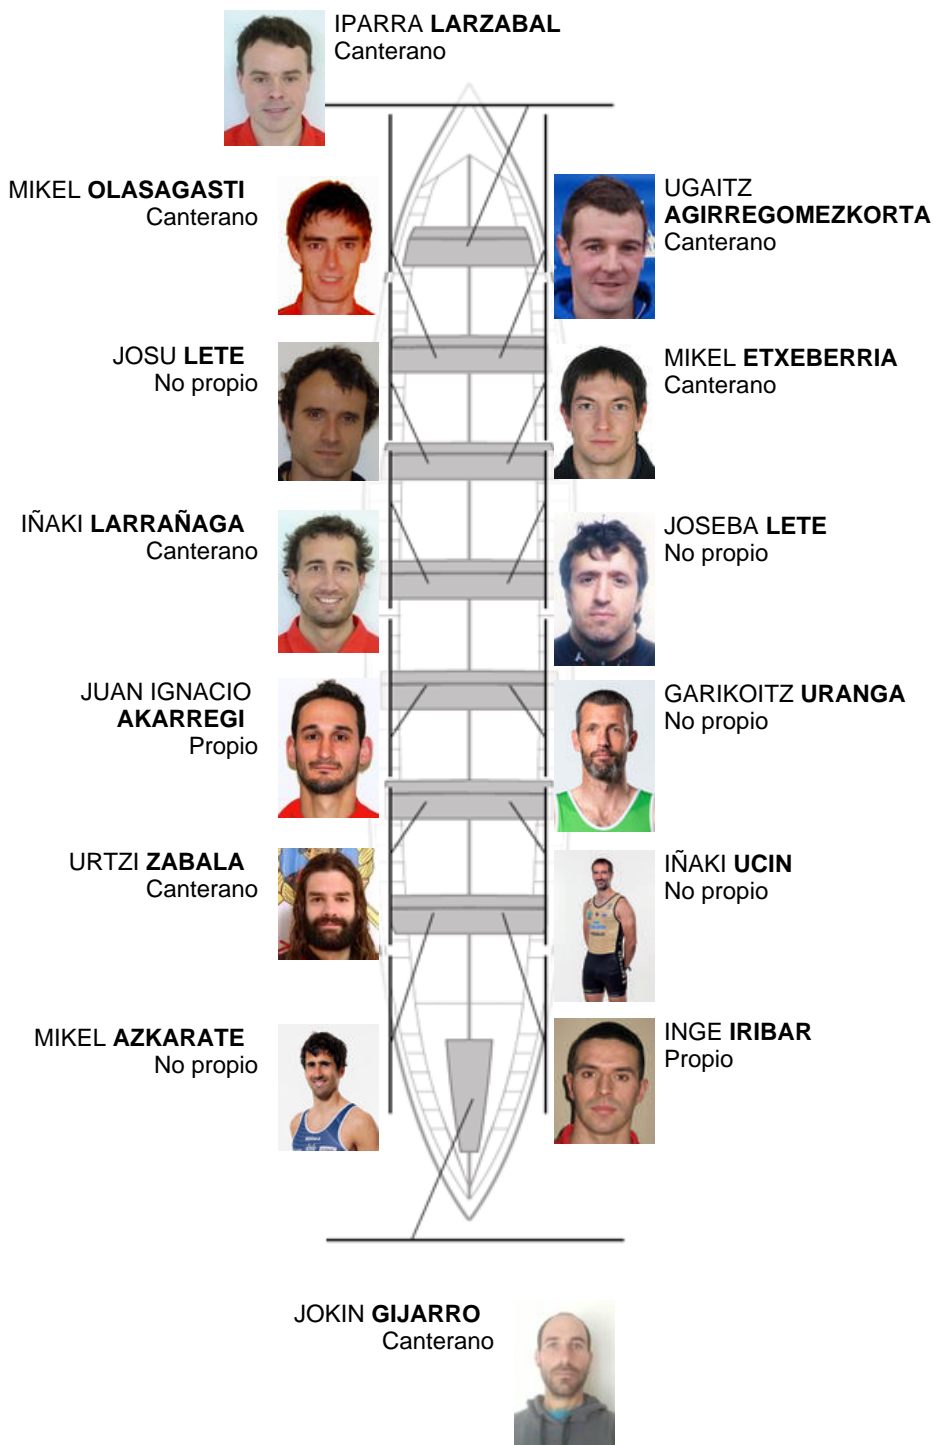

	Club	Tiempo	A favor	%	Puntos
12	ZUMAIA	21:32,36	01:11.48	105.85%	1

Entrenador
Luis Mari
Olasagasti

Delegado
LUIS MARI
GOIKOETXEA

Firma y sello

Suplentes

Retirero
~~BIEN~~
~~ESTRELLA~~
IÑAKI URIBELARREA
Canterano