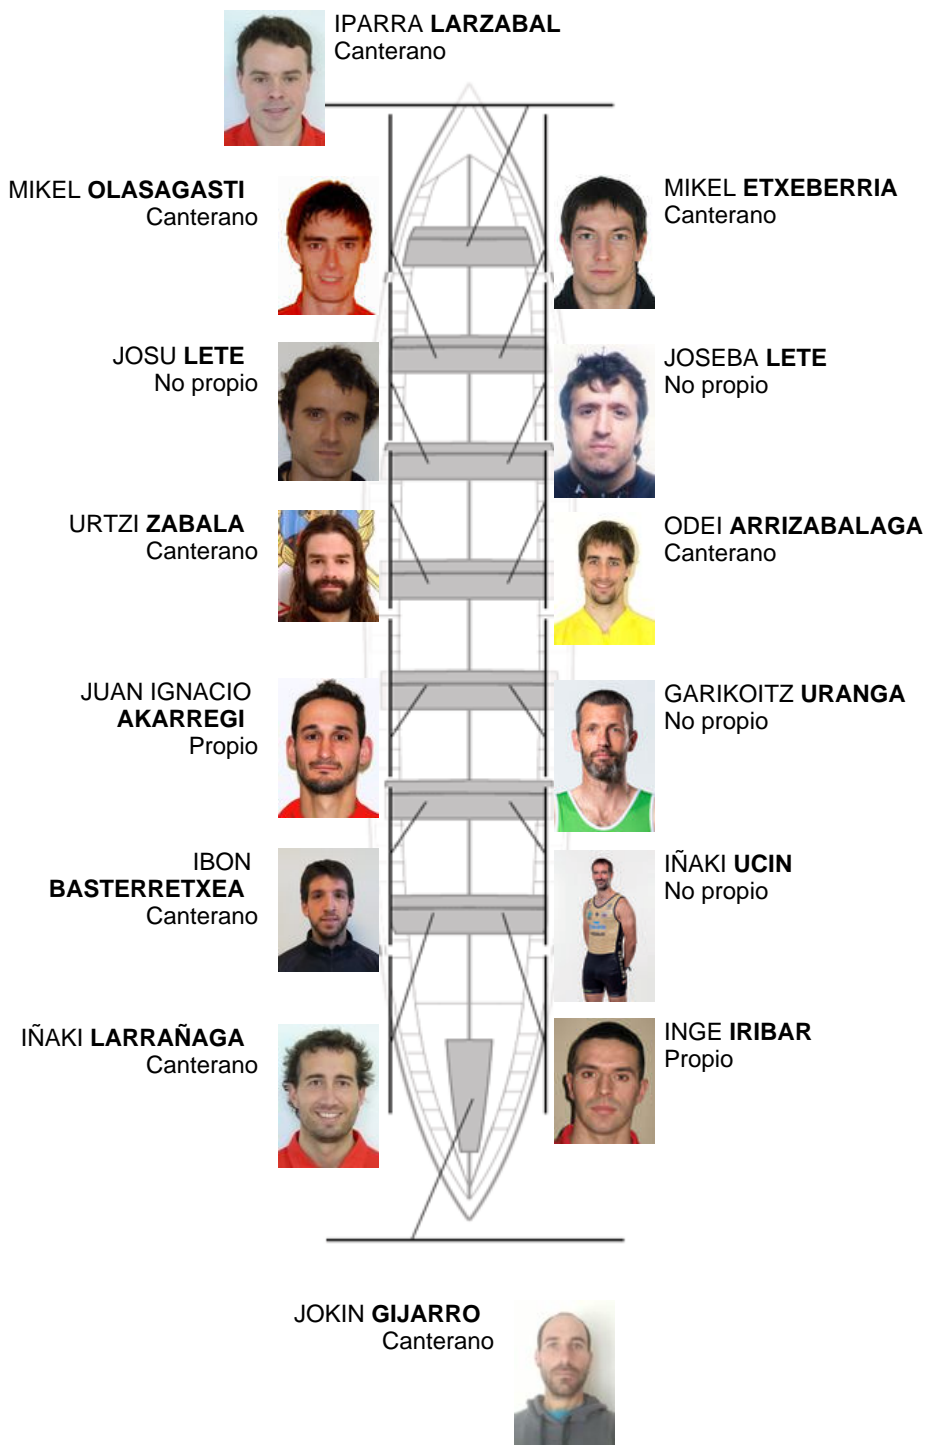

	<b>Club</b>	<b>Tiempo</b>	<b>A favor</b>	<b>%</b>	<b>Puntos</b>
11	ZUMAIA	20:04,72	00:41.30	103.54%	2

Entrenador  
Luis Mari  
**Olasagasti**

Delegado  
LUIS MARI  
**GOIKOETXEA**

Firma y sello

### Suplentes

Retirado  
**MIKEL OLASAGASTI**  
Canterano

**Canteranos:8**

**Propios: 2**

**No propios: 4**