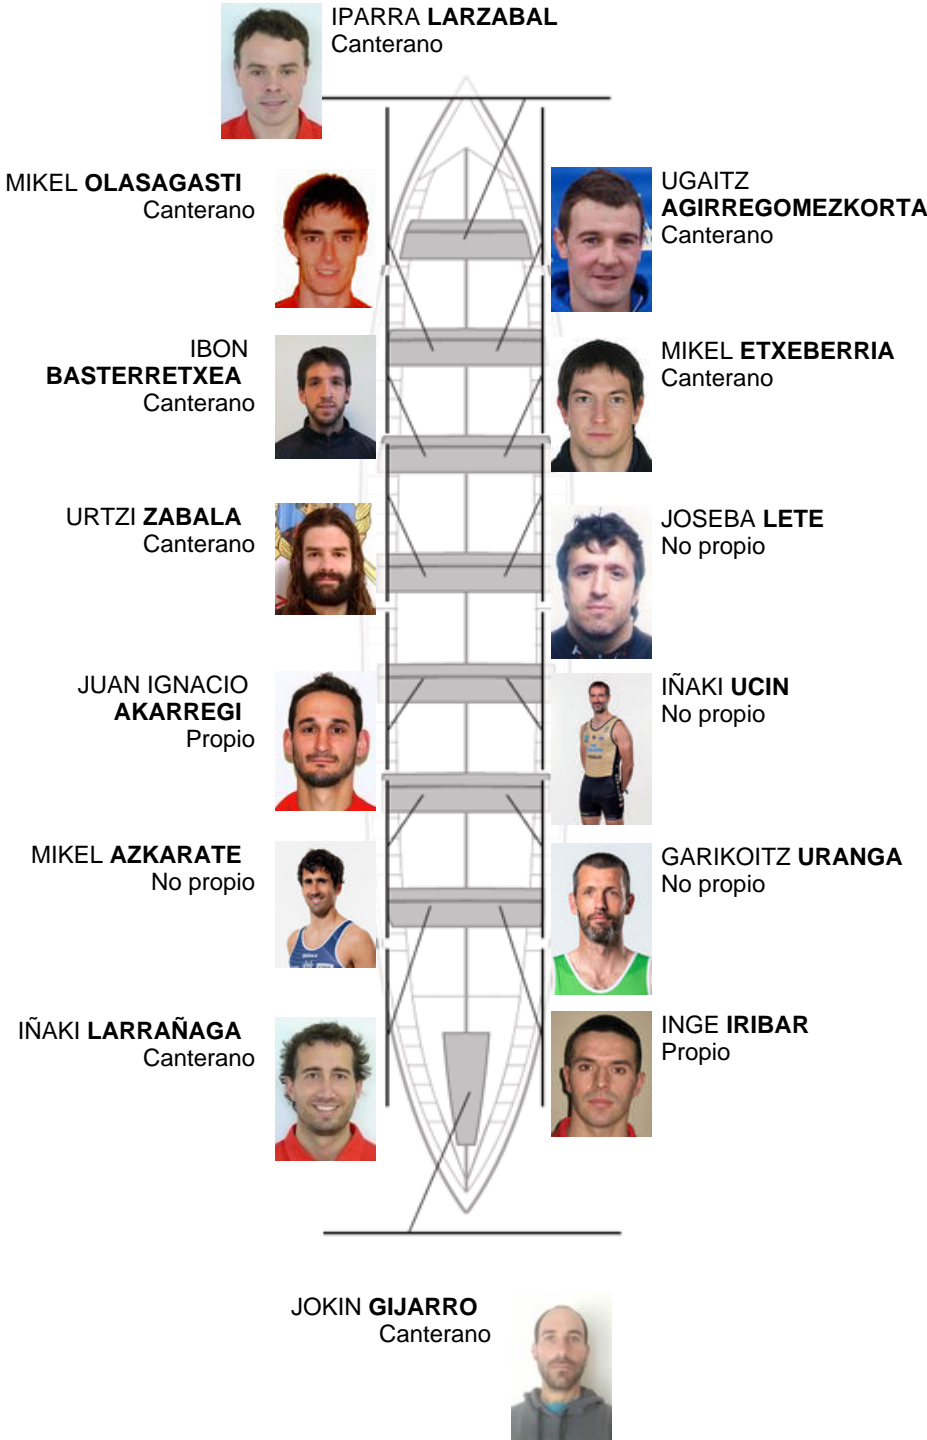

	Club	Tiempo	A favor	%	Puntos
11	ZUMAIA	21:21,57	00:53.13	104.32%	2

Entrenador
Luis Mari
Olasagasti

Delegado
LUIS MARI
GOIKOETXEA

Firma y sello

Suplentes

Retirado
~~JOSEBA~~
~~ZABALAGA~~
Canterano

Canteranos:8