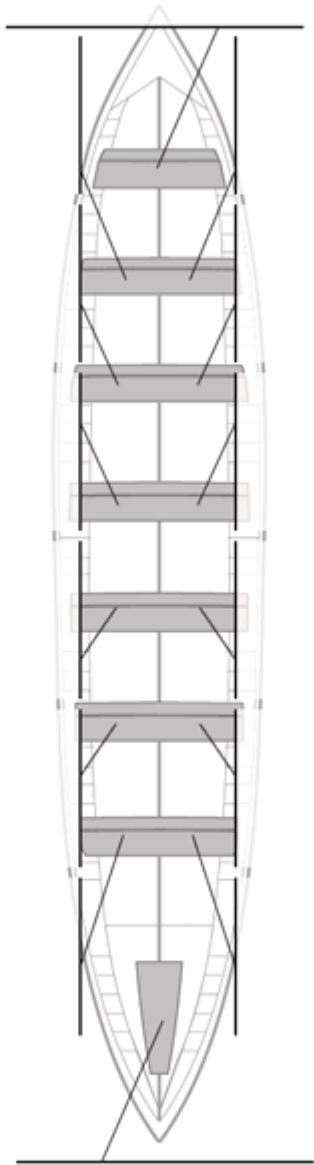

	Club	Tiempo	A favor	%	Puntos
5	ZUMAIA	19:57,61	00:12,32	101.04%	8

Image not found or type unknown

Entrenador

Image not found or type unknown

Delegado

Firma y sello

Suplentes

Canteranos: