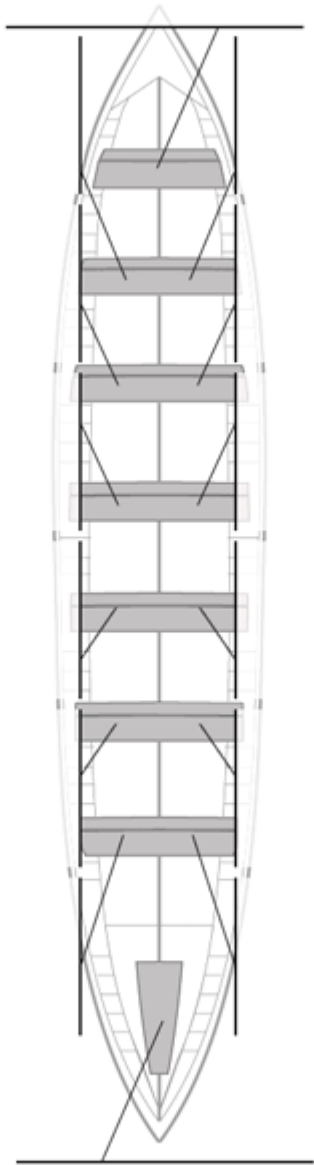

	Club	Tiempo	A favor	%	Puntos
7	ZUMAIA	20:44,34	00:29,76	102.45%	6

Image not found or type unknown

Entrenador

Image not found or type unknown

Delegado

Firma y sello

Suplentes

Canteranos: