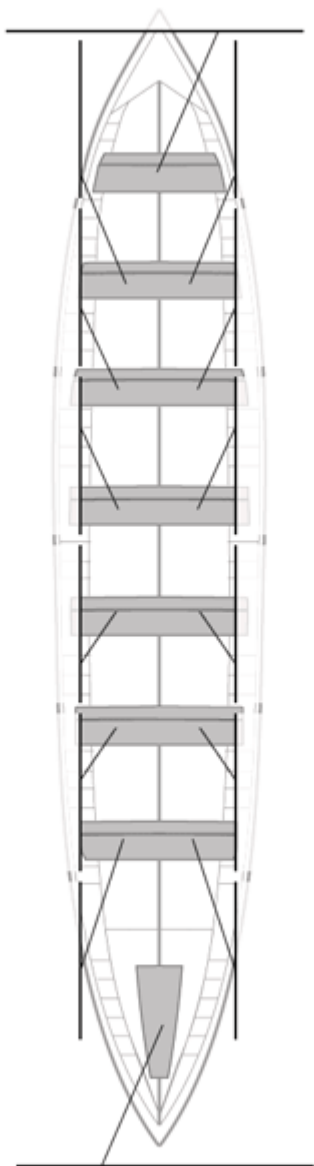

	Club	Tiempo	A favor	%	Puntos
8	ZUMAIA	22:30,18	00:55,10	104.26%	5

Image not found or type unknown

Entrenador

Image not found or type unknown

Delegado

Firma y sello

Suplentes

Canteranos: