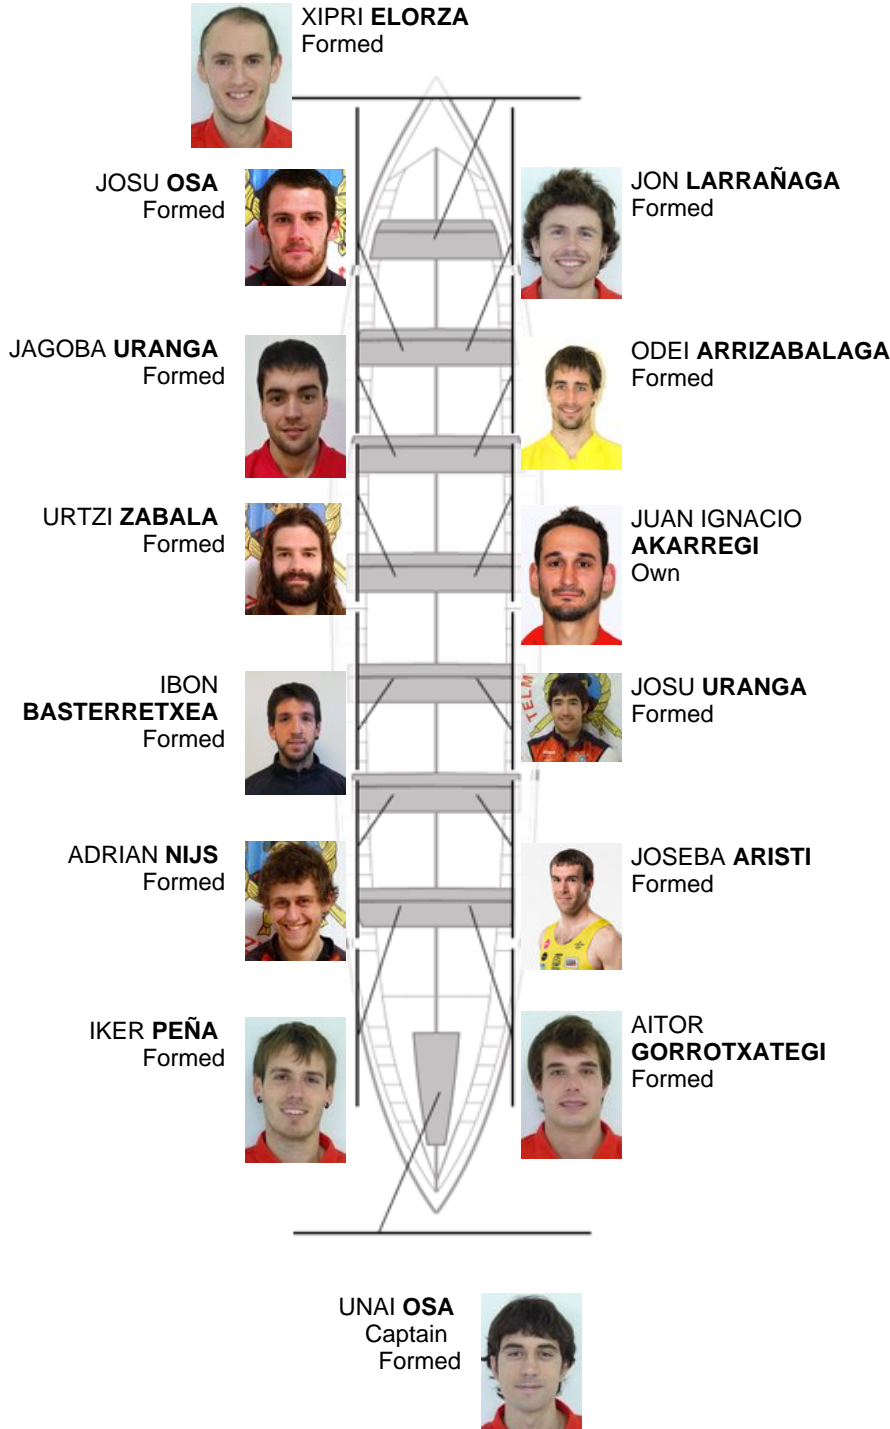

08-24-2013 / XXXII Bandera Noble Villa de Portugalete - Scoring

	Club	Time	Dif.	%	Points
11	ZUMAIA	20:27,90	00:56.00	104.77%	2

Coach
SANTI
ZABAleta

Delegate
LUIS MARI
GOIKOETXEA

Firma y sello

Subtitutes

Blipper
JOSEMANUEL
Substitutes
Formed