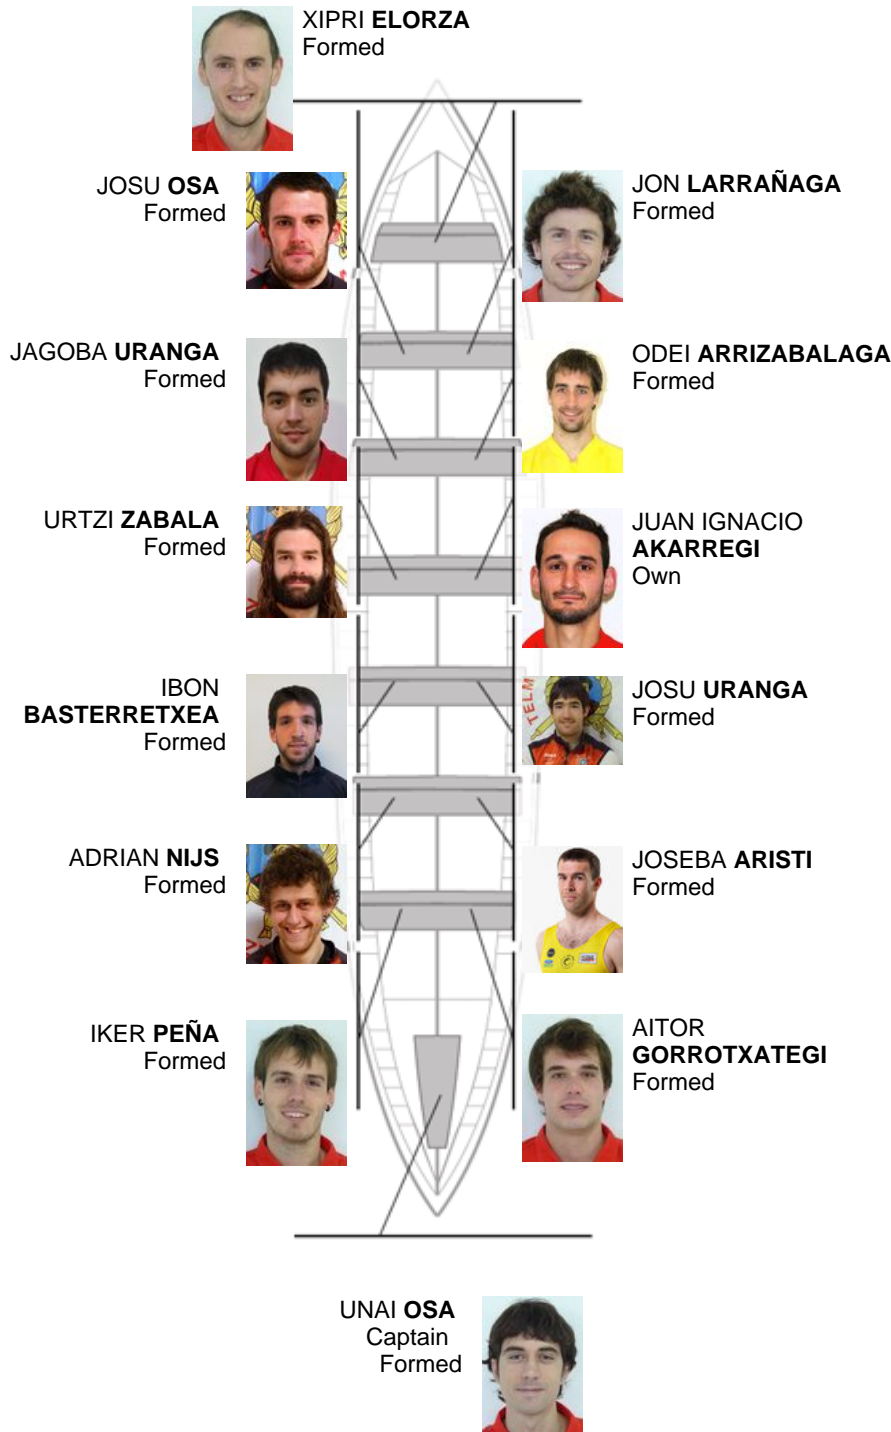

08-24-2013 / XXXII Bandera Noble Villa de Portugalete - Scoring

	Club	Time	Dif.	%	Points
11	ZUMAIA	20:27,90	00:56.00	104.77%	2

Coach
SANTI
ZABALETA

Delegate
LUIS MARI
GOIKOETXEA

Firma y sello

Subtitutes

Subtitute
JOSE MANUEL
[REDACTED]
Formed