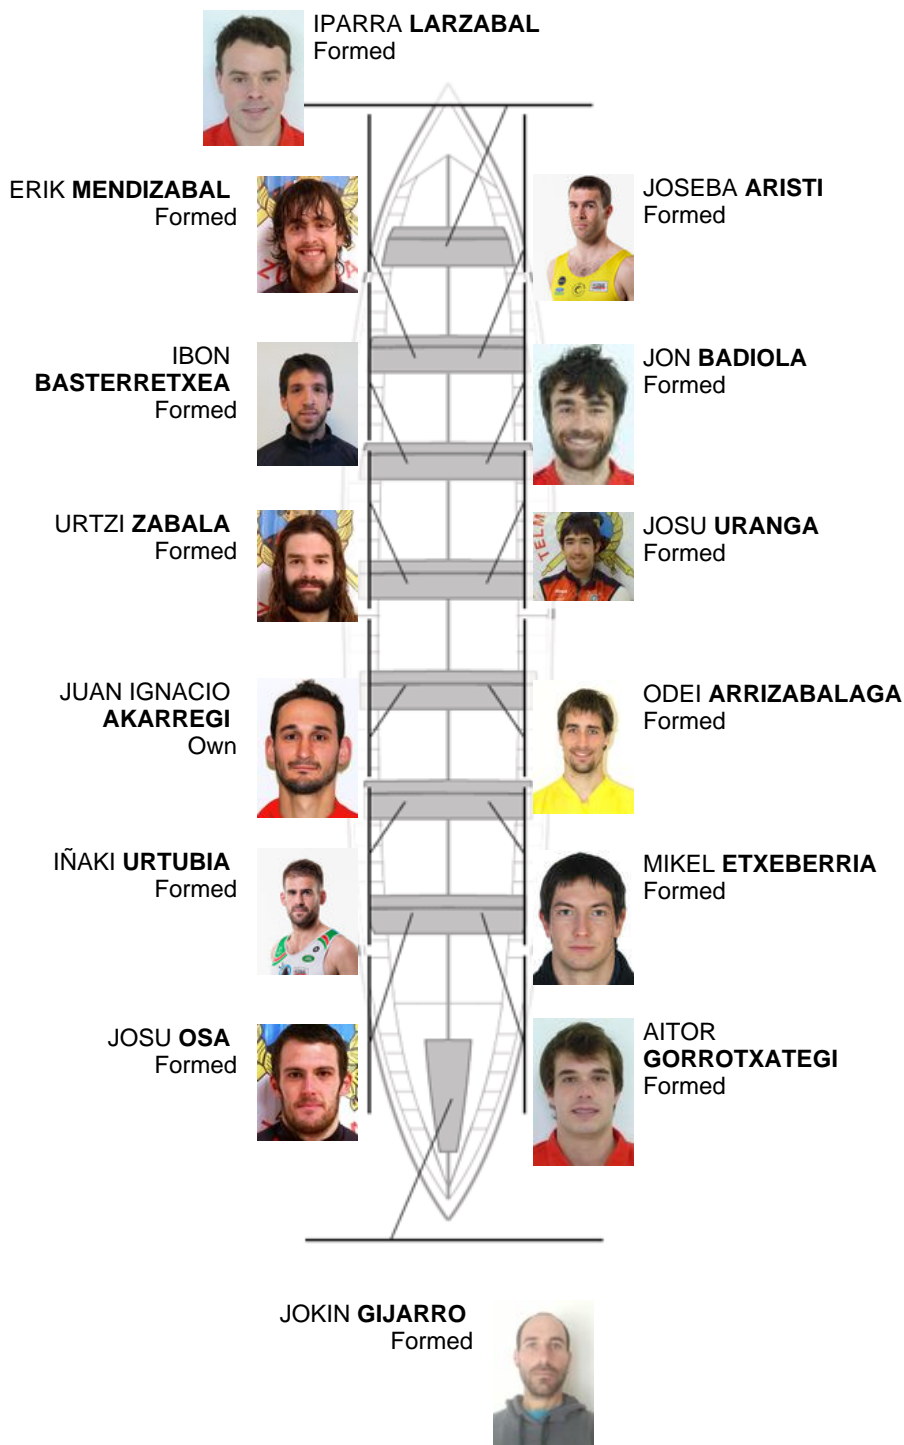

	Club	Time	Dif.	%	Points
2	ZUMAIA	21:40,58	00:19.78	101.54%	3

Coach
SANTI
ZABALETA

Delegate
LUIS MARI
GOIKOETXEA

Firma y sello

Subtitutes

Subtitute
~~ERRIK BARRIONA~~
ERRIK BARRIONA

Notmed

Formed:13