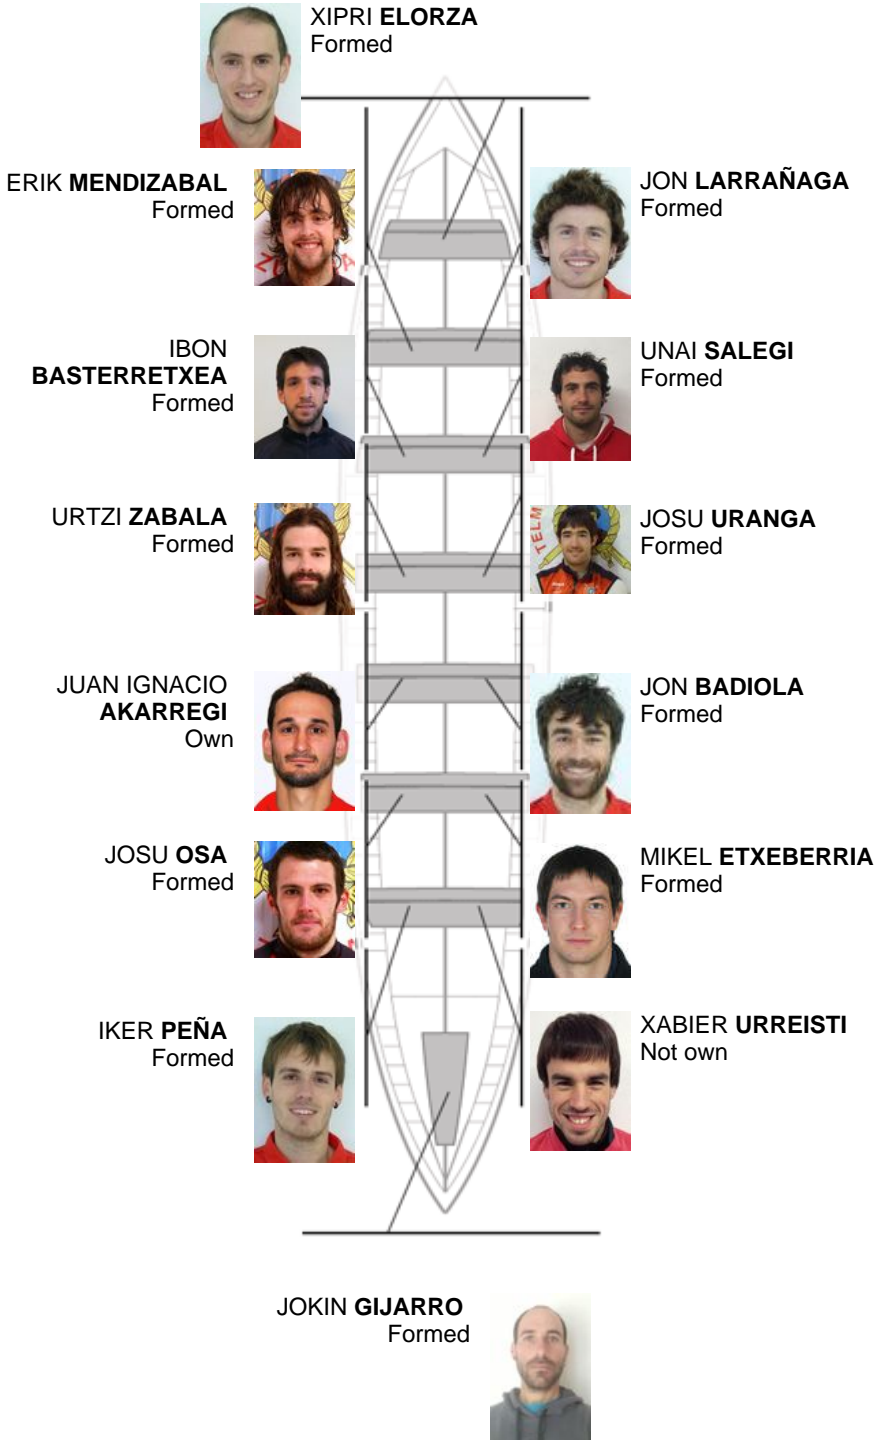

	Club	Time	Dif.	%	Points
9	ZUMAIA	20:21,86	00:33.96	102.85%	4

Coach
SANTI
ZABALETA

Delegate
LUIS MARI
GOIKOETXEA

Firma y sello

Subtitutes

~~Ripper~~
~~ERNESTO XATEGI~~
ERNESTO XATEGI
Formed

Formed:12

Own: 1